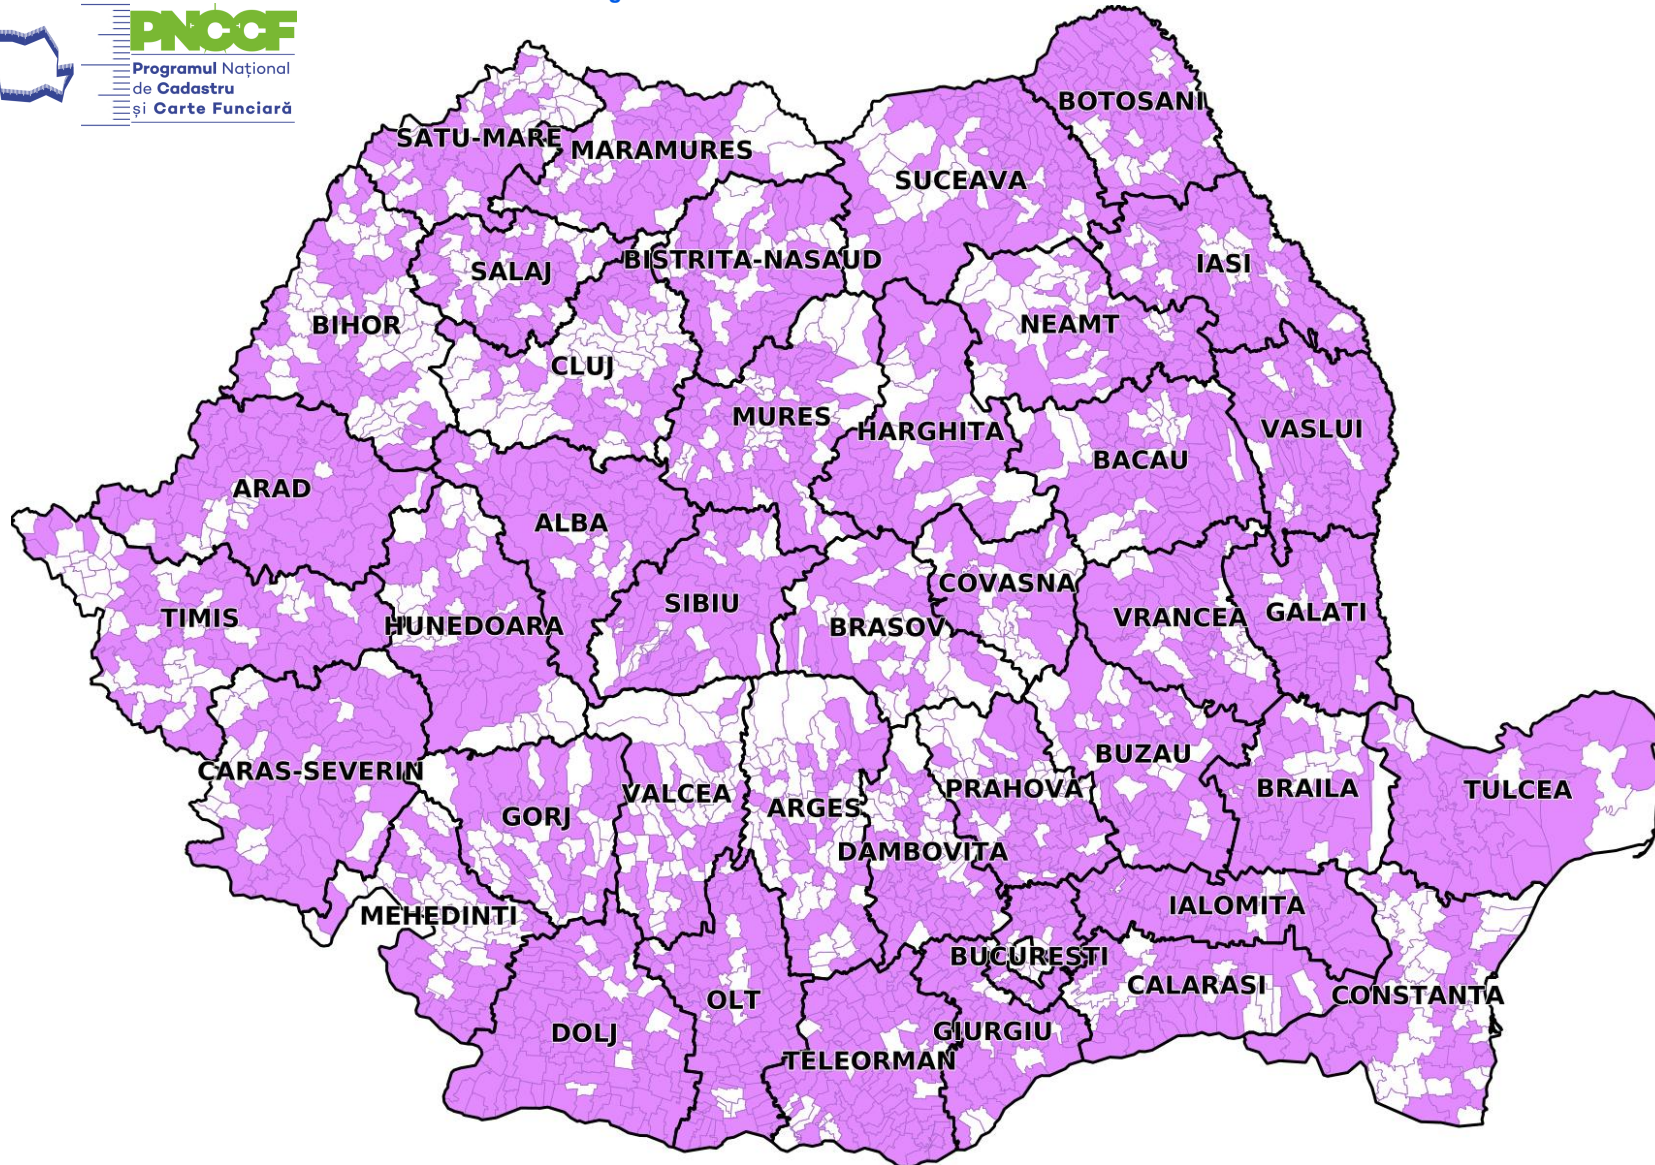

Stadiul PNCCF la 31-08-2020

- Lucrări de înregistrare sistematică a imobilelor în derulare la nivel de sector cadastral -

Legenda

 UAT-uri cu lucrări de înregistrare sistematică în derulare pe sectoare cadastrale (1,874)

Sectoare cadastrale finalizate: **10,950** cu suprafața de **1,642,440** ha

Sectoare cadastrale în lucru: **21,215** cu suprafața de **3,073,336** ha