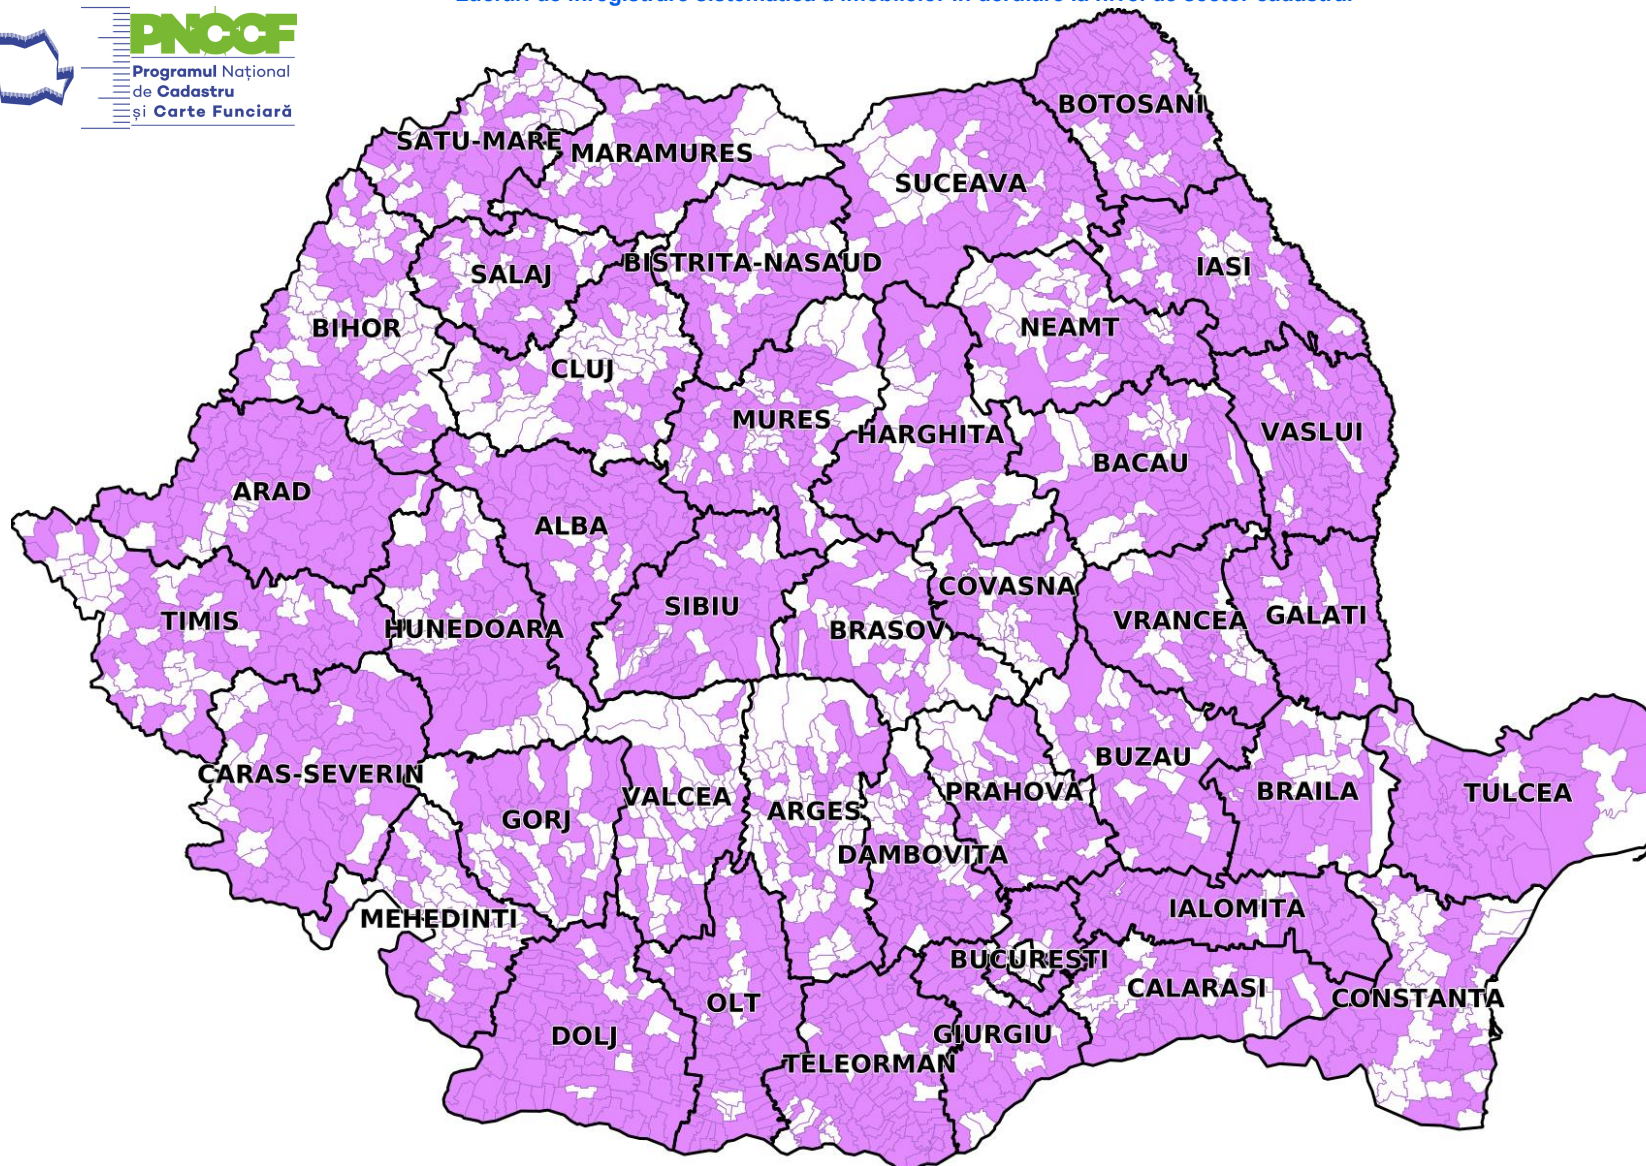

Stadiul PNCCF la 31-03-2021

- Lucrări de înregistrare sistematică a imobilelor în derulare la nivel de sector cadastral -

Legenda

 UAT-uri cu lucrări de înregistrare sistematică în derulare pe sectoare cadastrale (1,207)

Sectoare cadastrale finalizate: **14,092** cu suprafața de **2,111,318** ha

Sectoare cadastrale în lucru: **10,551** cu suprafața de **1,260,607** ha