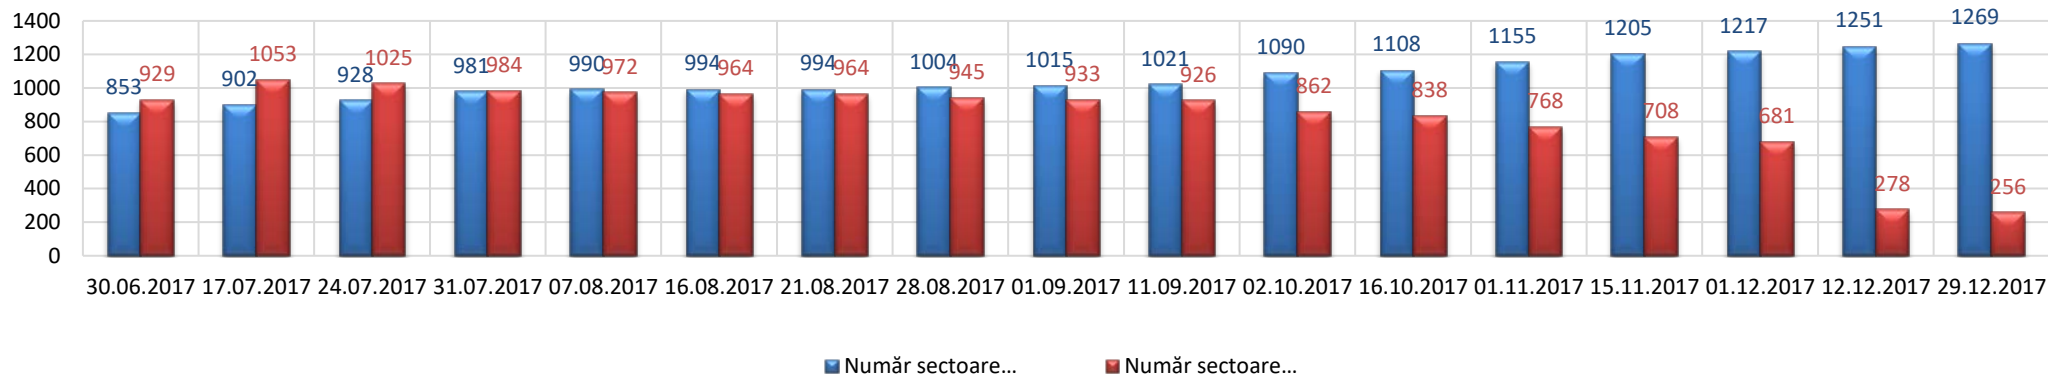

**Număr cărți
funciare deschise - Finanțarea 2016**

Sectoare - Finanțarea 2016