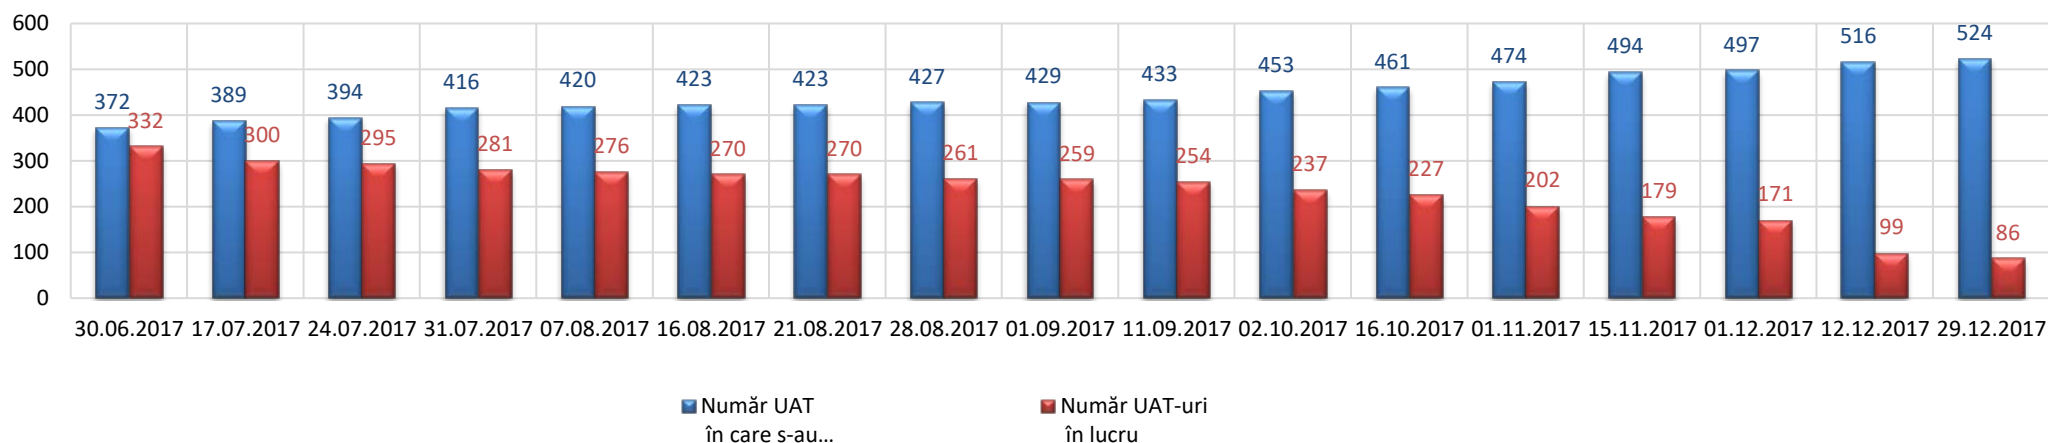

UAT-uri - Finanțarea 2016