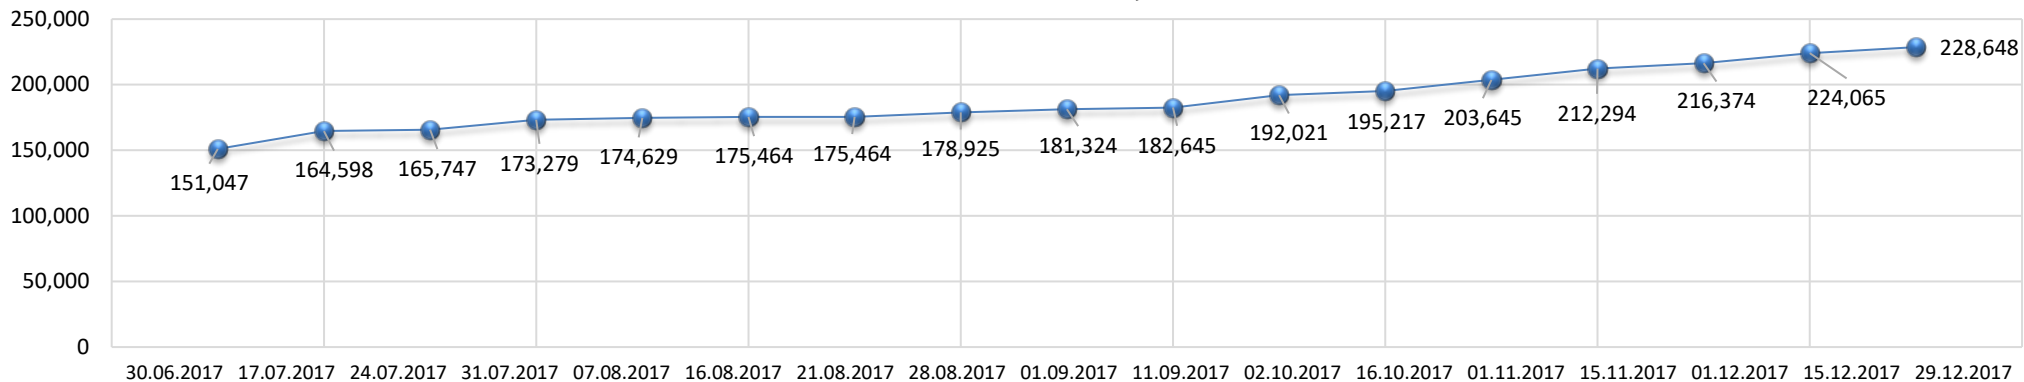

**Suprafața aferentă
cărților funciare deschise - Finanțarea 2016
(ha)**

**Număr cărți
funciare deschise - Finanțarea 2016**