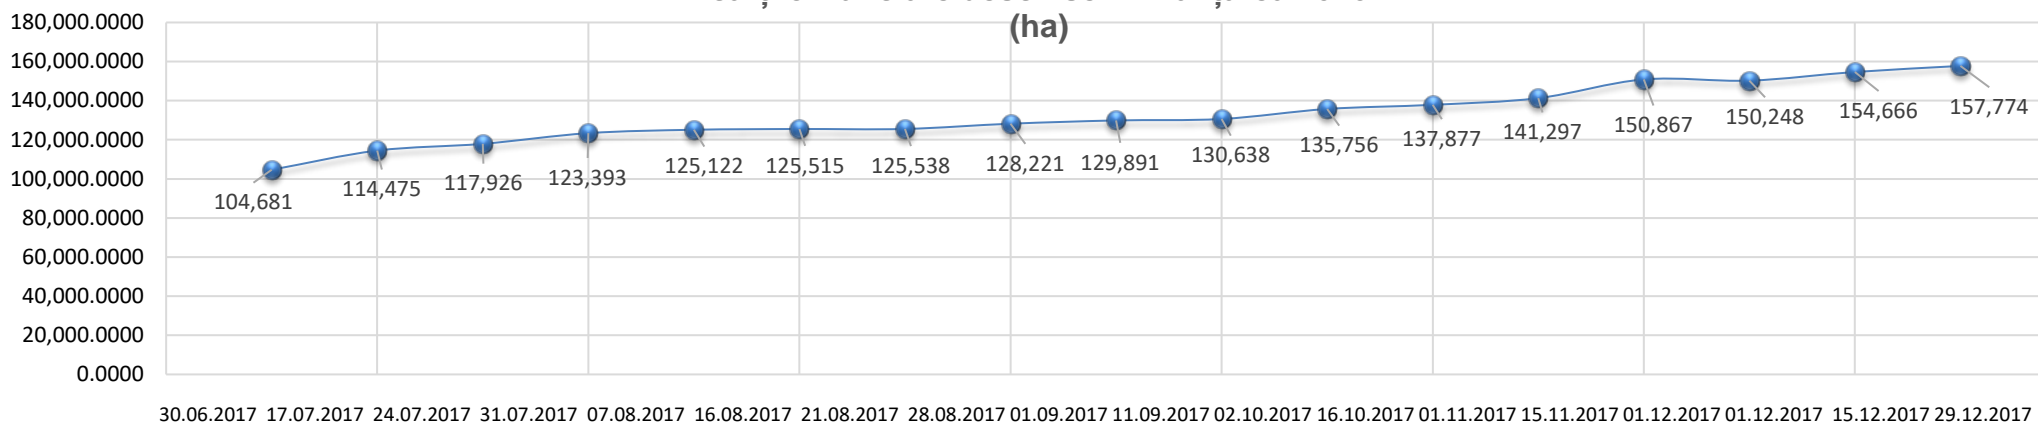

UAT-uri - Finanțarea 2016

Sectoare - Finanțarea 2016

**Număr cărți
funciare deschise - Finanțarea 2016**

**Suprafața aferentă
cărților funciare deschise - Finanțarea 2016
(ha)**

Stadiul PNCCF la 29.12.2017

Legendă

- Lucrări finalizate la nivel de UAT (37)
- Lucrări în derulare la nivel de UAT (190)
- Lucrări finalizate la nivel de sector cadastral
(1.764 sectoare din 566 UAT-uri finanțate în 2016, 2017 și din veniturile proprii ale UAT-urilor)
- Lucrări în derulare la nivel de sector cadastral
(15.214 sectoare din 1.751 UAT-uri finanțate în 2016 și 2017)
- Contracte de prestări servicii, semnate de 1.670 UAT-uri în exercițiul financiar 2017 (1.898)