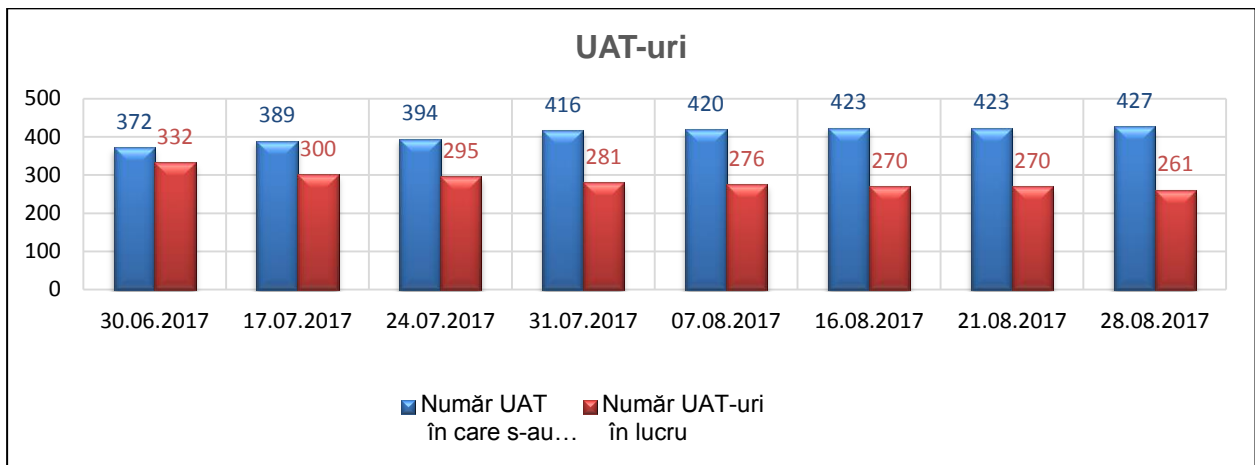

V. UAT-uri care au semnat contracte de finanțare în exercițiul financiar 2017, 28 august 2017

Nr. crt.	Județ	Denumire UAT
1		ALBA IULIA
2		ALMASU MARE
3		BAIA DE ARIES
4		BERGHIN
5		BISTRA
6		BUCIUM
7		CALNIC
8		CENADE
9		CERU-BACAINTI
10		CIURULEASA
11		CRICAU
12		CUT
13		GIRBOVA
14		GIRBOVA
15		HOPIRTA
16		JIDVEI
17		JIDVEI
18		JIDVEI
19		LOPADEA NOUA
20		LUNCA MURESULUI
21		METES
22		METES
23		METES
24	ALBA	MIHALT
25		MIHALT
26		MIRASLAU
27		MOGOS
28		NOSLAC
29		OCNA MURES
30		PONOR
31		RADESTI
32		RIMET
33		RIMET
34		ROSIA DE SECAS
35		ROSIA DE SECAS
36		SALISTEA
37		SASCIORI
38		SIBOT
39		SONA
40		SONA
41		SONA
42		SONA