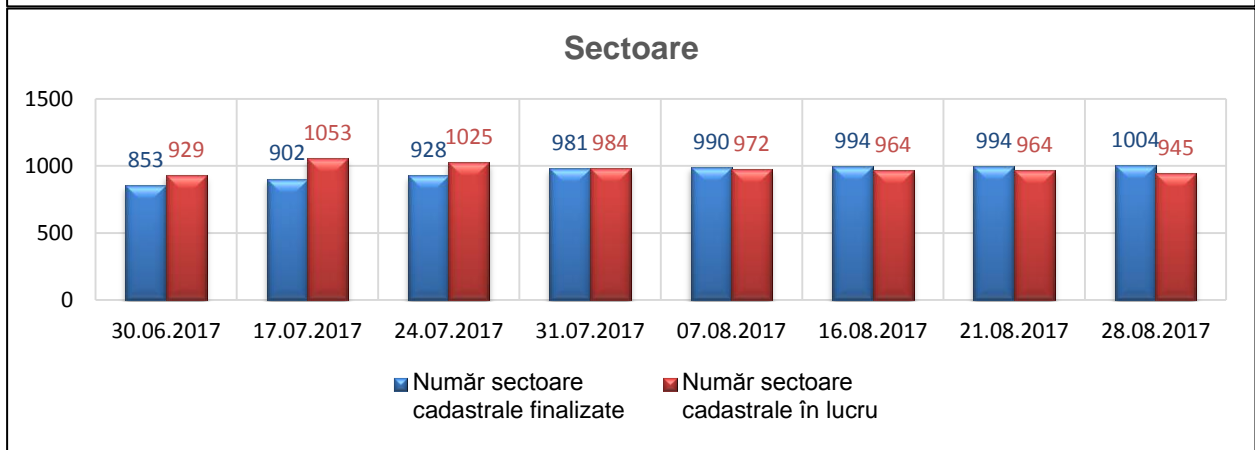

STADIUL

lucrărilor de înregistrare sistematică derulate de ANCPI prin Programul național de cadastru și carte funciară 2015-2023 (PNCCF), 28 august 2017

- SUMAR -

I. LUCRĂRI FINALIZATE LA NIVEL DE UAT

Din totalul de 3181 UAT- uri din România, până la această dată au fost finalizate lucrări de înregistrare sistematică în:

- **27** UAT-uri
- **13** județe
- **278.495** imobile
- **220.674** ha

II. LUCRĂRI ÎN DERULARE LA NIVEL DE UAT

- **198** UAT-uri
- **41** județe
- **1.727.375** nr. estimat imobile
- **1.102.887** ha suprafață estimată

III. LUCRĂRI FINALIZATE LA NIVEL DE SECTOR CADASTRAL (Finanțare 2016):

- **1.004** sectoare cadastrale finalizate
- **427** UAT-uri
- **37** județe
- **178.925** imobile
- **128.220,59** ha

IV. LUCRĂRI ÎN DERULARE LA NIVEL DE SECTOR CADASTRAL (Finanțare 2016):

- **945** sectoare cadastrale în derulare;
- **261** UAT-uri
- **23** județe

V. UAT - uri care au semnat contract de finanțare în exercițiul financiar 2017

- **2.334** contracte de finanțare semnate
- **1.436** contracte de servicii semnate
- **41** județe
- **2.009.255** imobile
- **1.717.784,26** ha