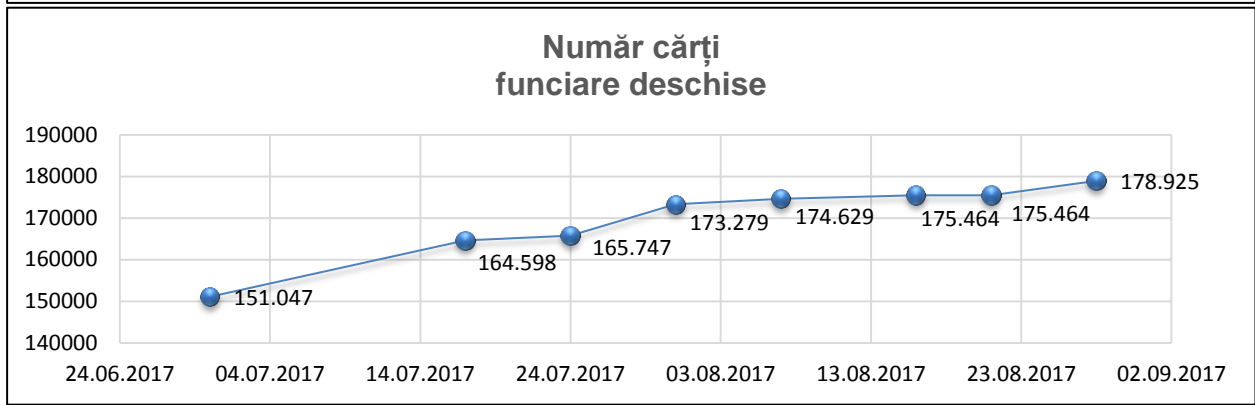

V. UAT-uri care au semnat contracte de finanțare în exercițiul financiar 2017, 28 august 2017

Nr. crt.	Județ	Denumire UAT
1		ALBA IULIA
2		ALMASU MARE
3		BAIA DE ARIES
4		BERGHIN
5		BISTRA
6		BUCIUM
7		CALNIC
8		CENADE
9		CERU-BACAINTI
10		CIURULEASA
11		CRICAU
12		CUT
13		GIRBOVA
14		GIRBOVA
15		HOPIRTA
16		JIDVEI
17		JIDVEI
18		JIDVEI
19		LOPADEA NOUA
20		LUNCA MURESULUI
21		METES
22		METES
23		METES
24	ALBA	MIHALT
25		MIHALT
26		MIRASLAU
27		MOGOS
28		NOSLAC
29		OCNA MURES
30		PONOR
31		RADESTI
32		RIMET
33		RIMET
34		ROSIA DE SECAS
35		ROSIA DE SECAS
36		SALISTEA
37		SASCIORI
38		SIBOT
39		SONA
40		SONA
41		SONA
42		SONA