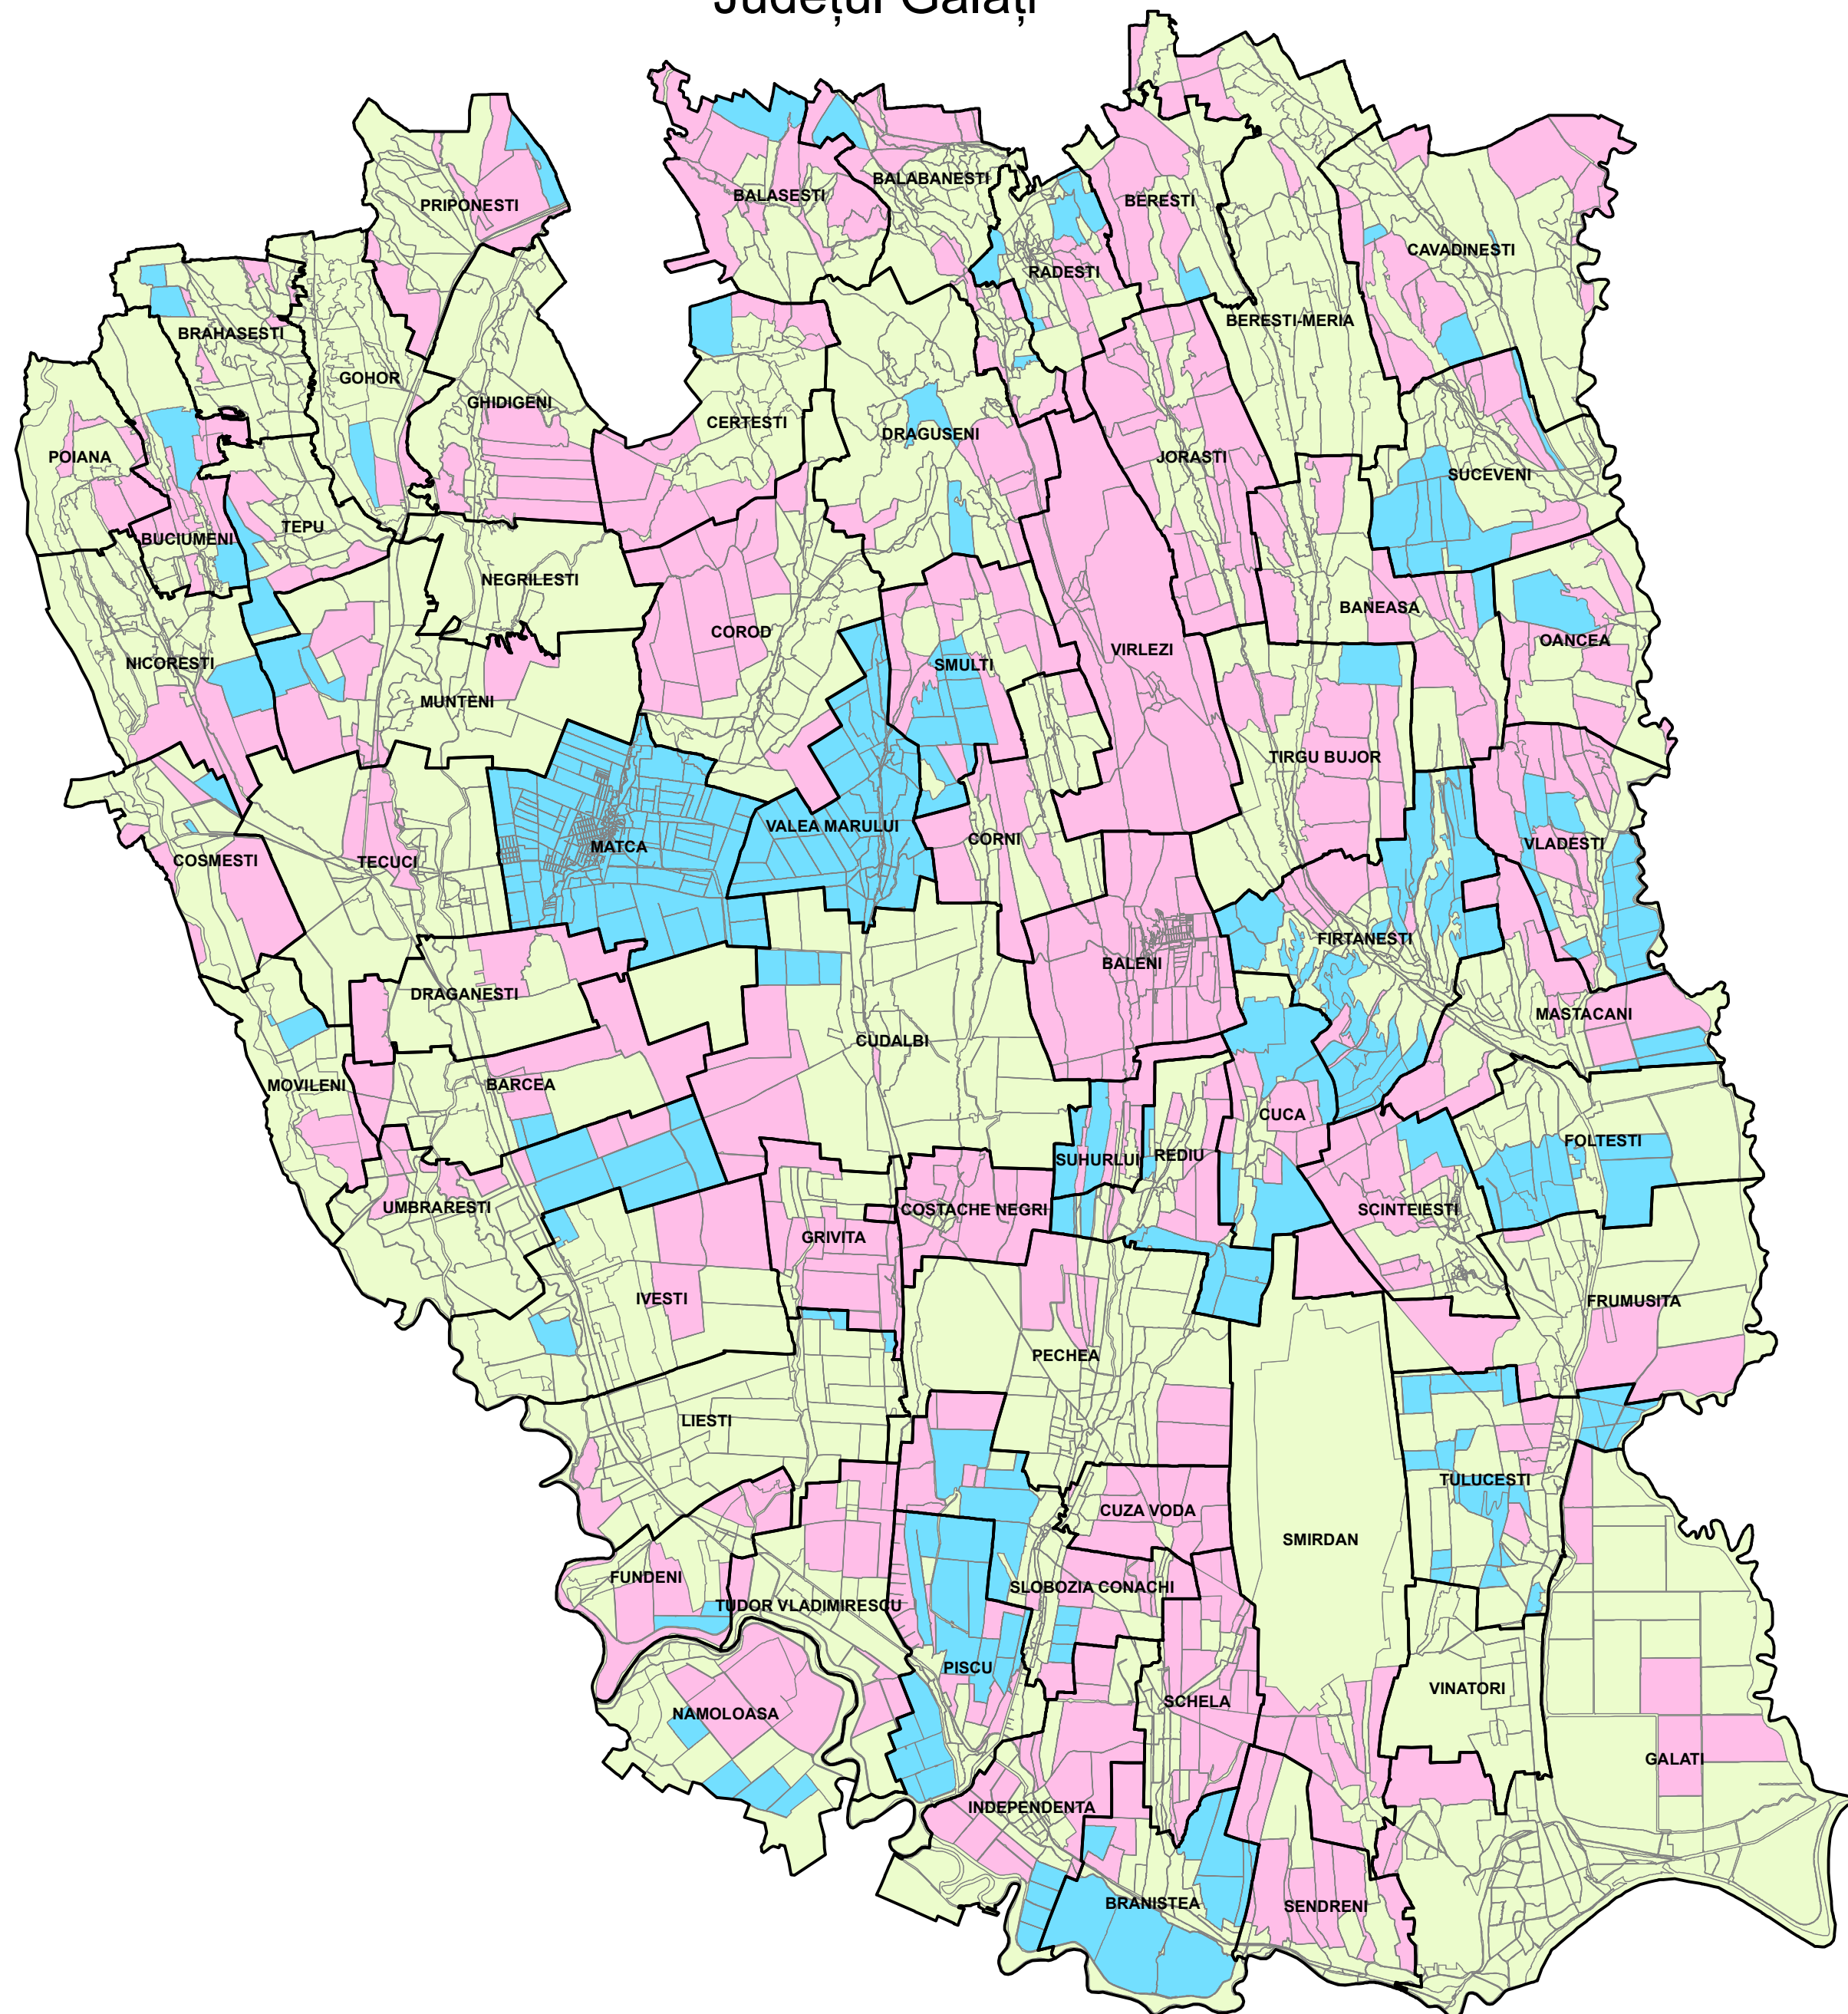

Stadiu PNCCF 01.10.2018
Județul Galați

Legendă

Stare Sector Cadastral

- În execuție
- Finalizat