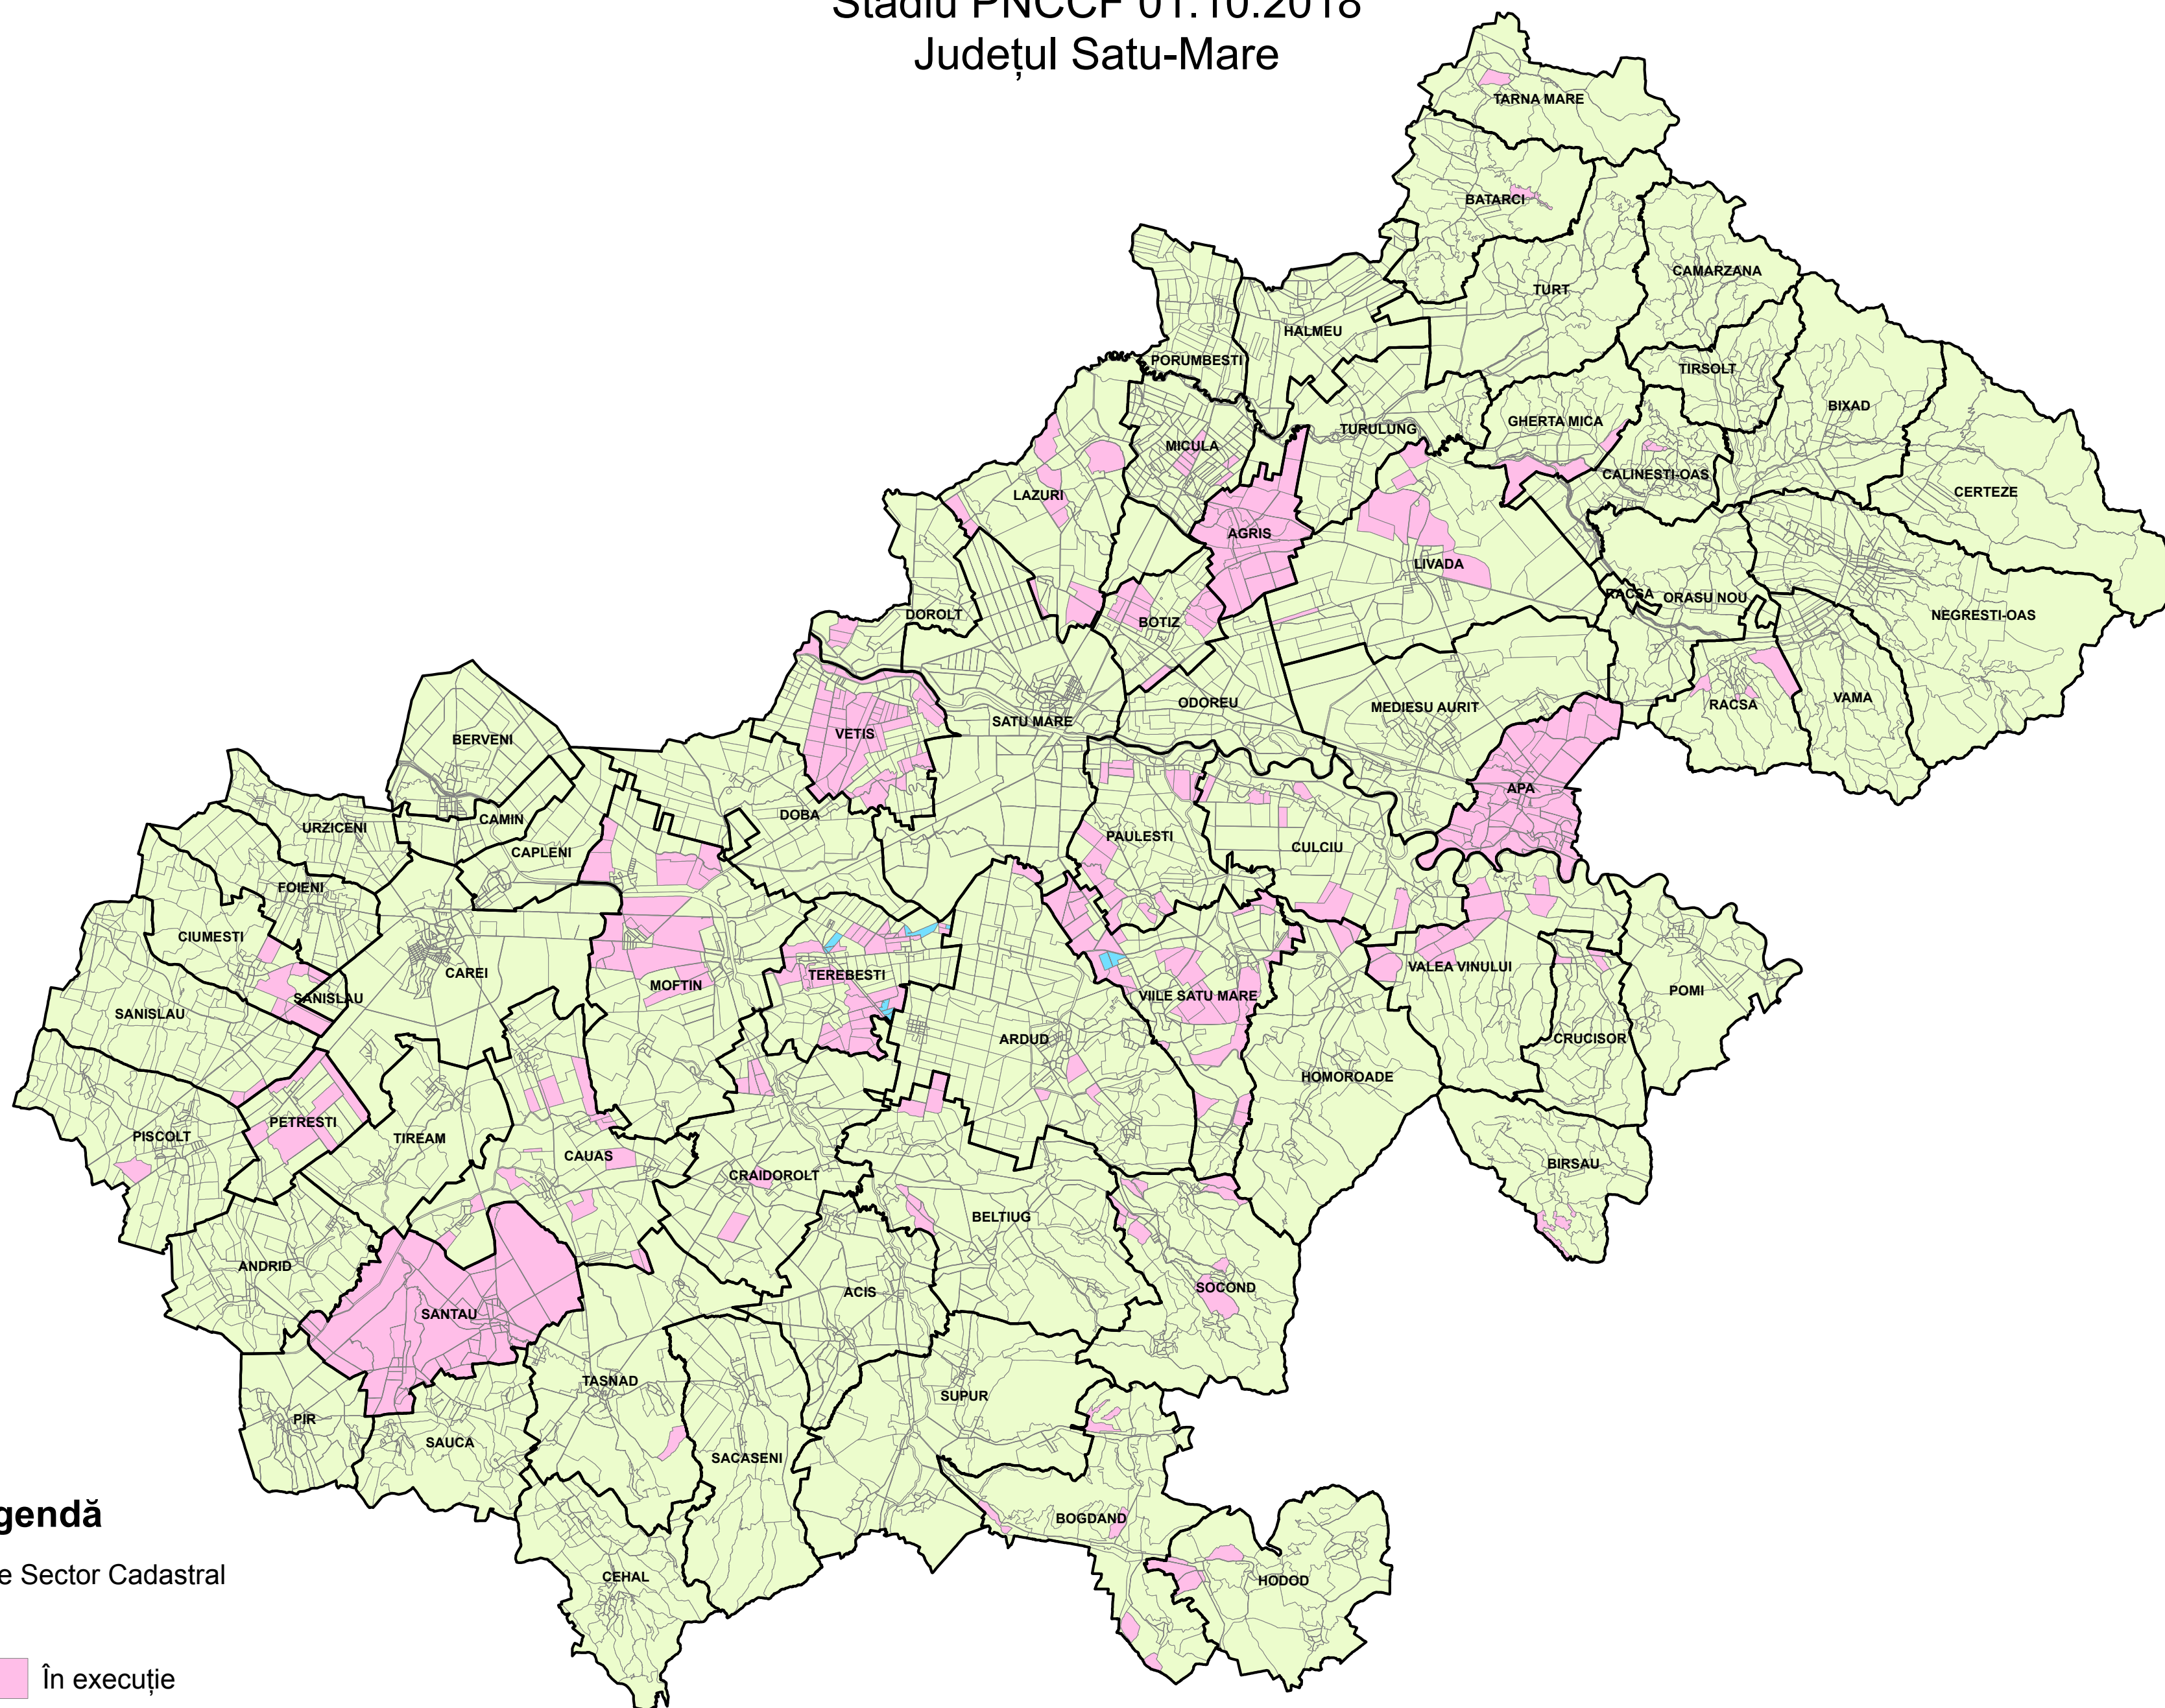

Stadiu PNCCF 01.10.2018
Județul Satu-Mare

Legendă

Stare Sector Cadastral

- În execuție
- Finalizat