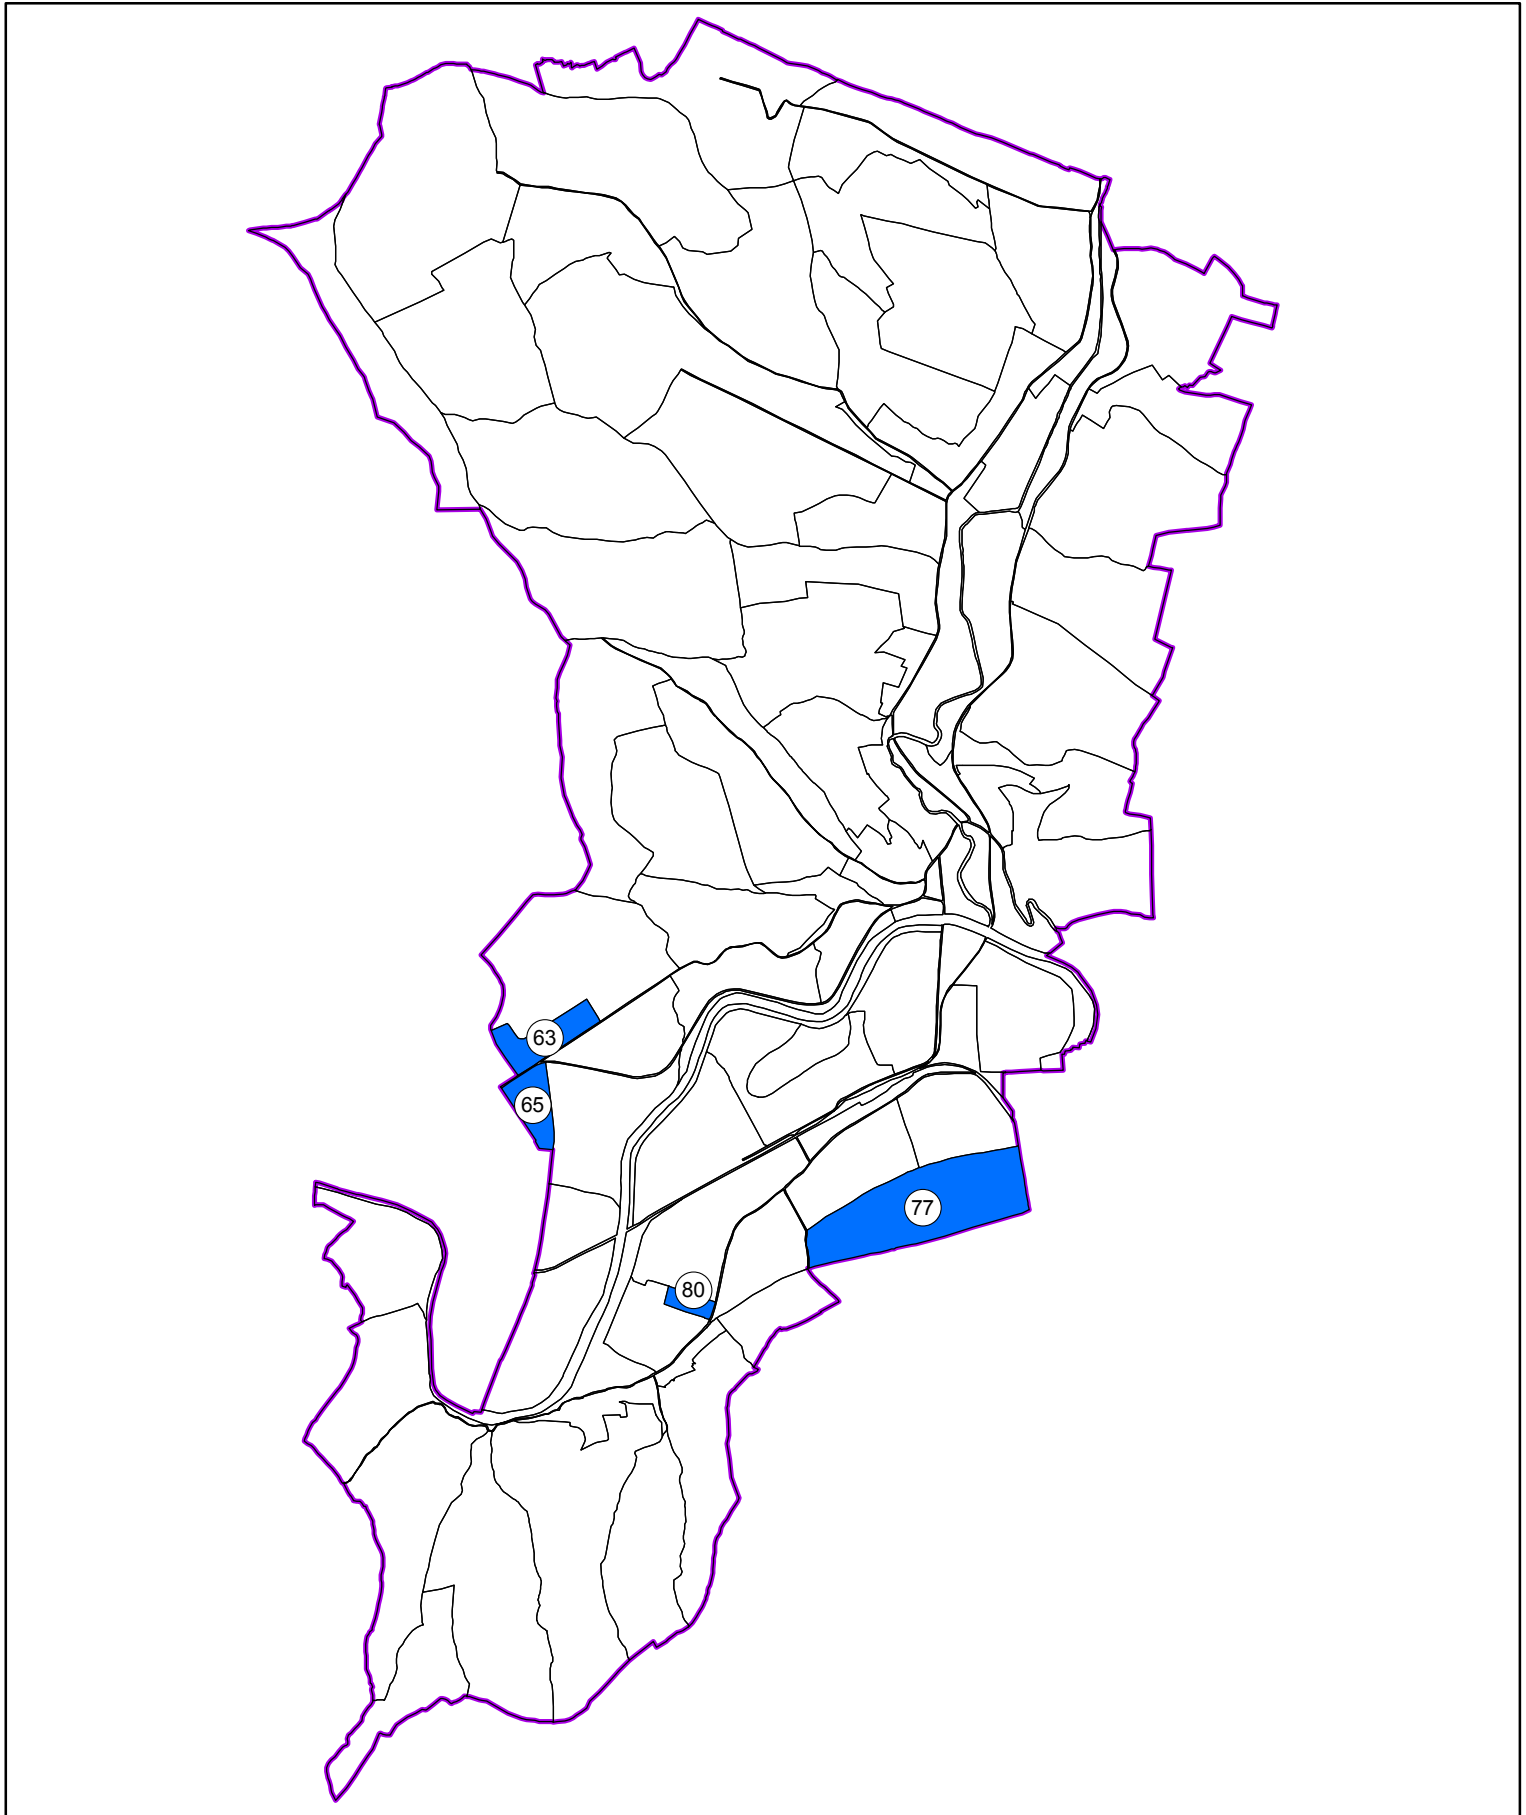

Stadiul lucrărilor de înregistrare sistematică pe sectoare cadastrale
Județul MUREȘ
UAT: LUDUȘ

Legendă

- | | |
|--|--|
|  Sectoare cadastrale finalizate |  Sectoare cadastrale necontractate |
|  Sectoare cadastrale în lucru |  Limita UAT |

15.07.2020