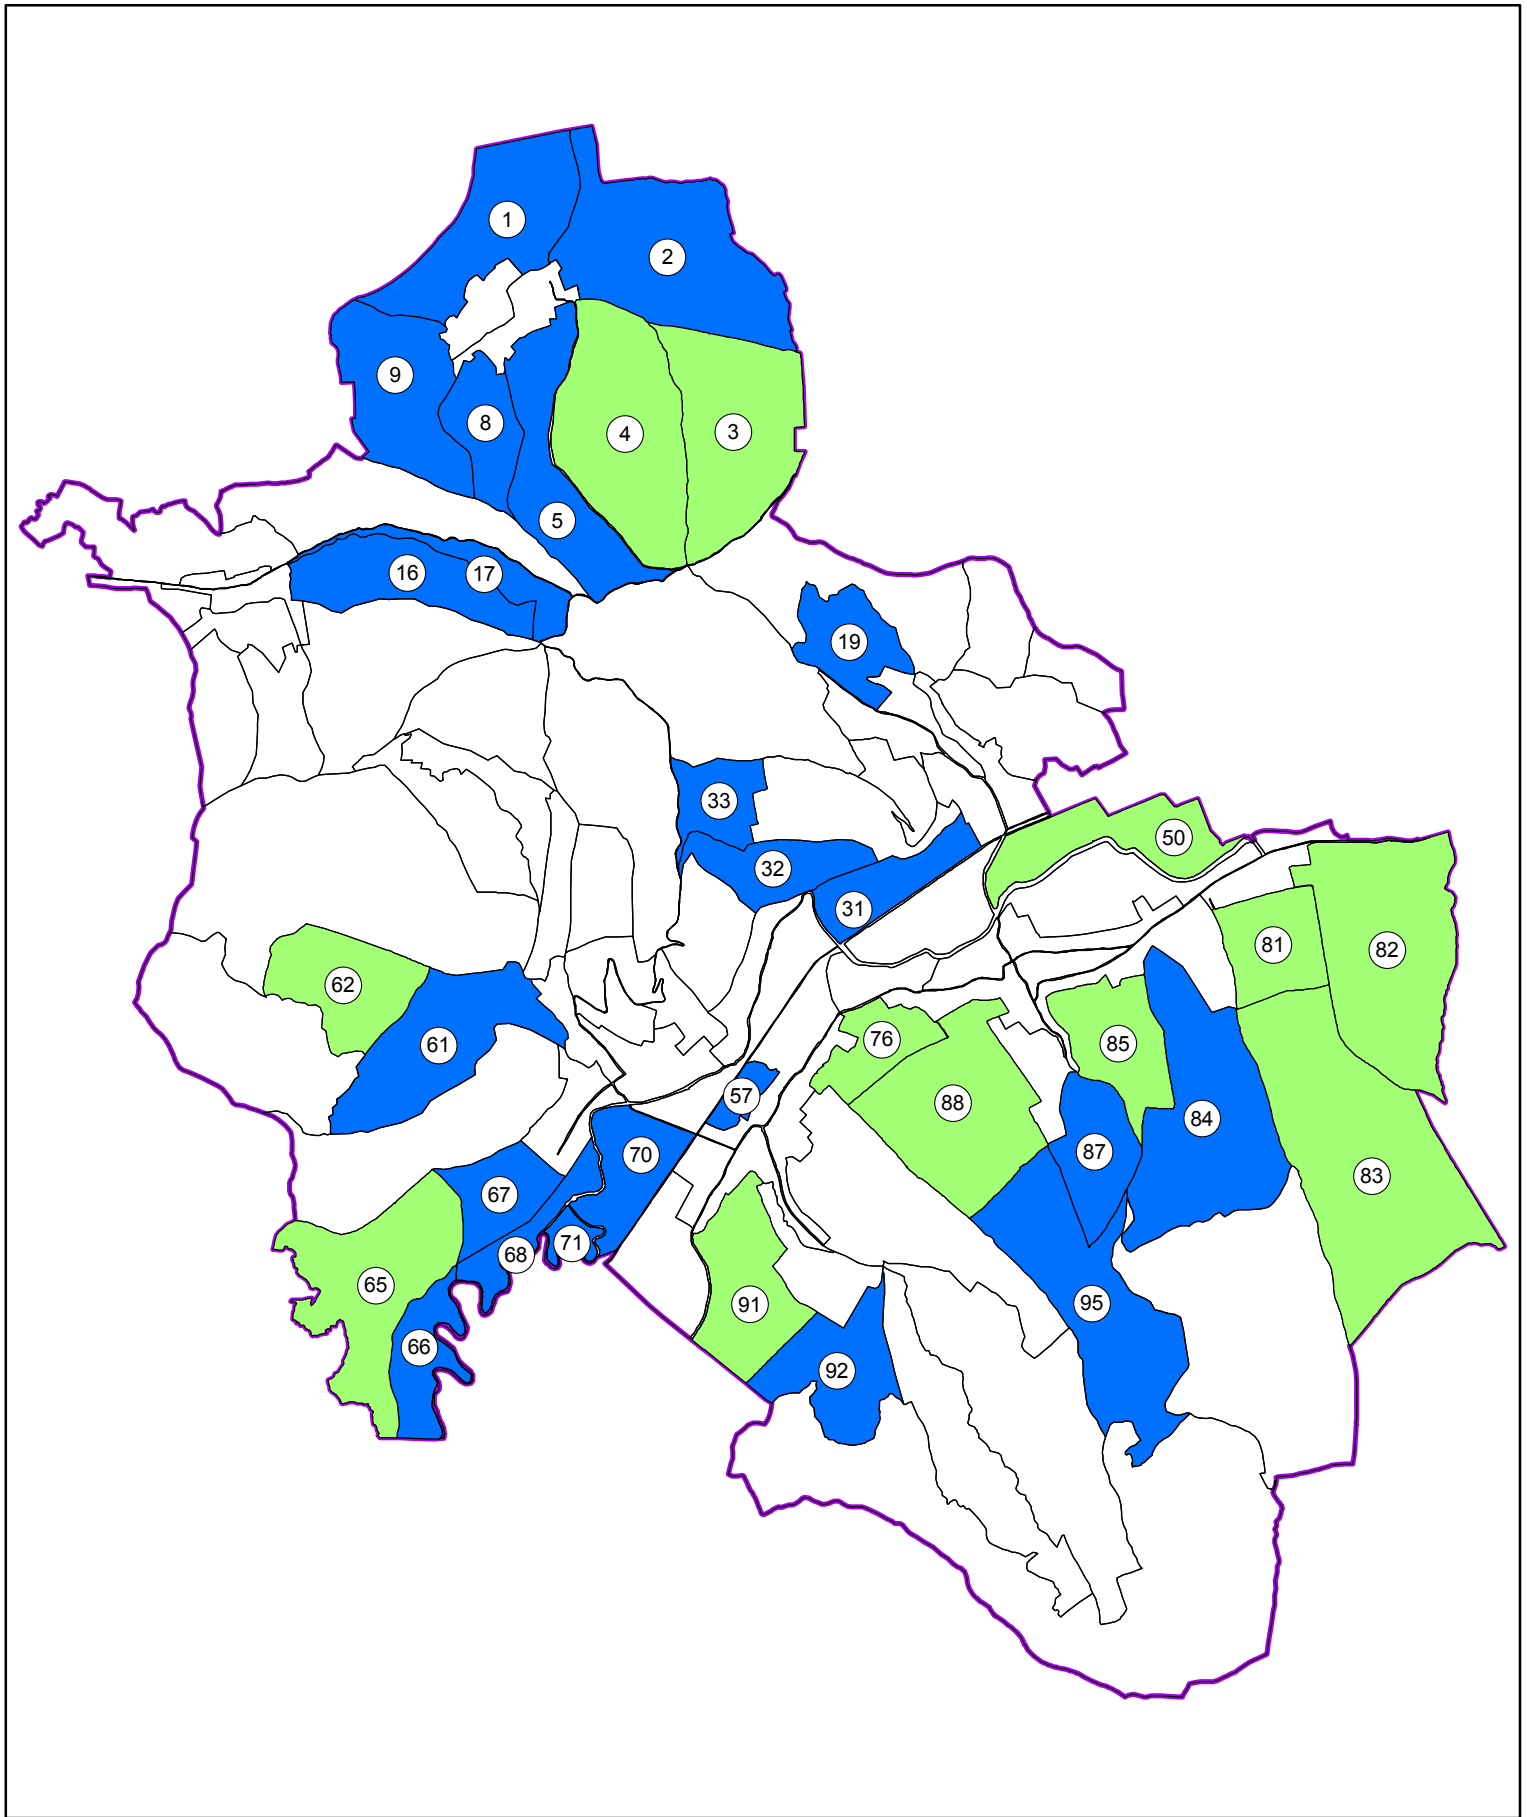

Stadiul lucrărilor de înregistrare sistematică pe sectoare cadastrale
Județul MUREȘ
UAT: ADĂMUȘ

Legendă

- | | |
|--|--|
|  Sectoare cadastrale finalizate |  Sectoare cadastrale necontractate |
|  Sectoare cadastrale în lucru |  Limita UAT |

13.05.2021