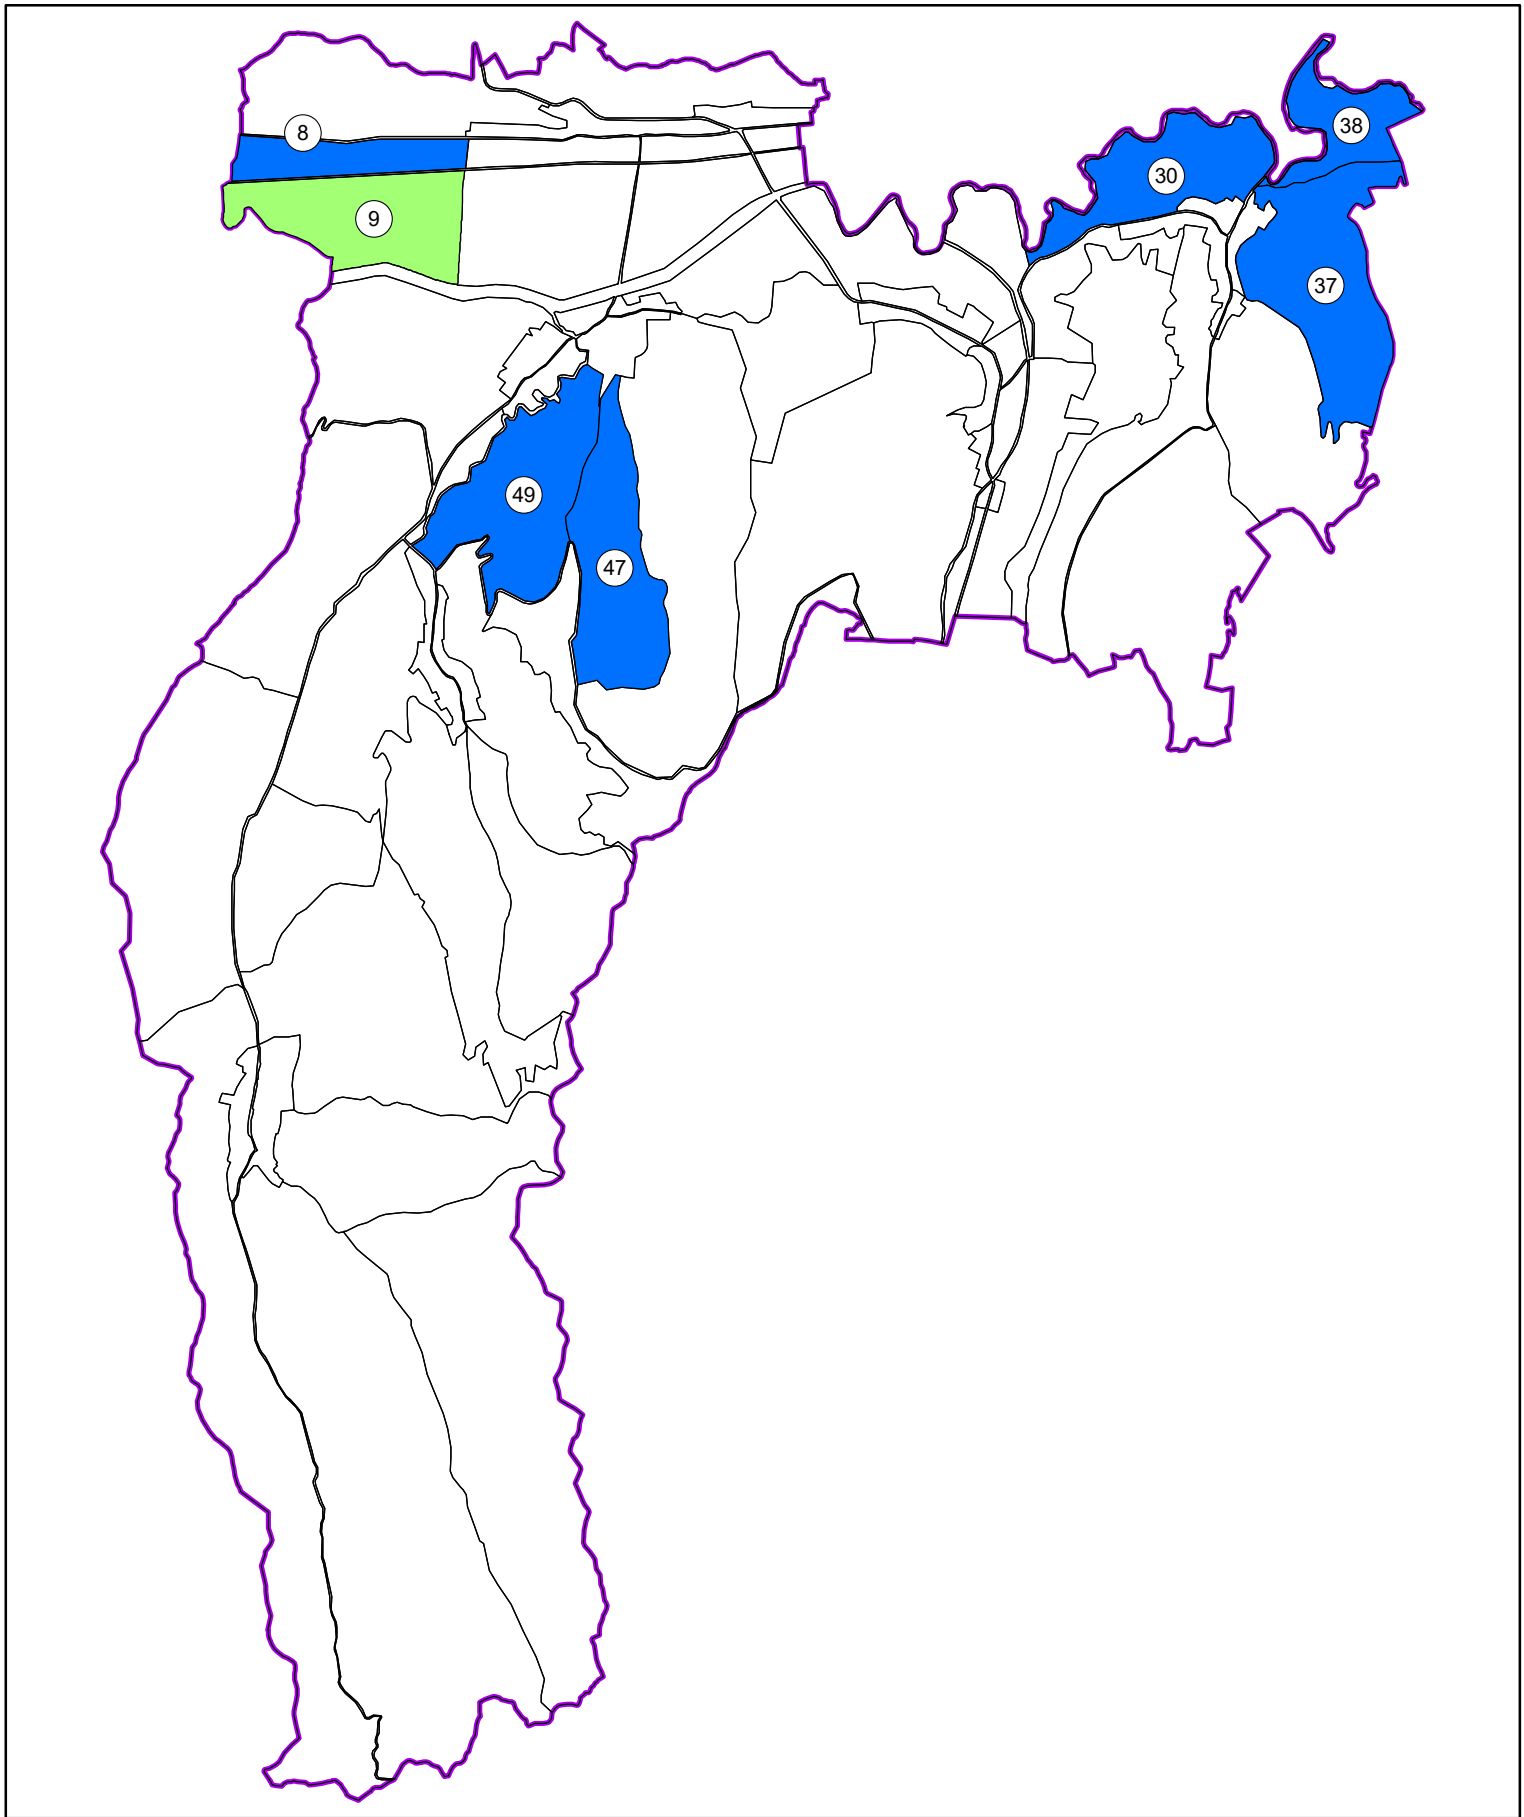

Stadiul lucrărilor de înregistrare sistematică pe sectoare cadastrale  
Județul MUREȘ  
UAT: BĂLĂUȘERI

Legendă

- |  |  |
|--|--|
|  Sectoare cadastrale finalizate |  Sectoare cadastrale necontractate |
|  Sectoare cadastrale în lucru   |  Limita UAT                        |

11.12.2020