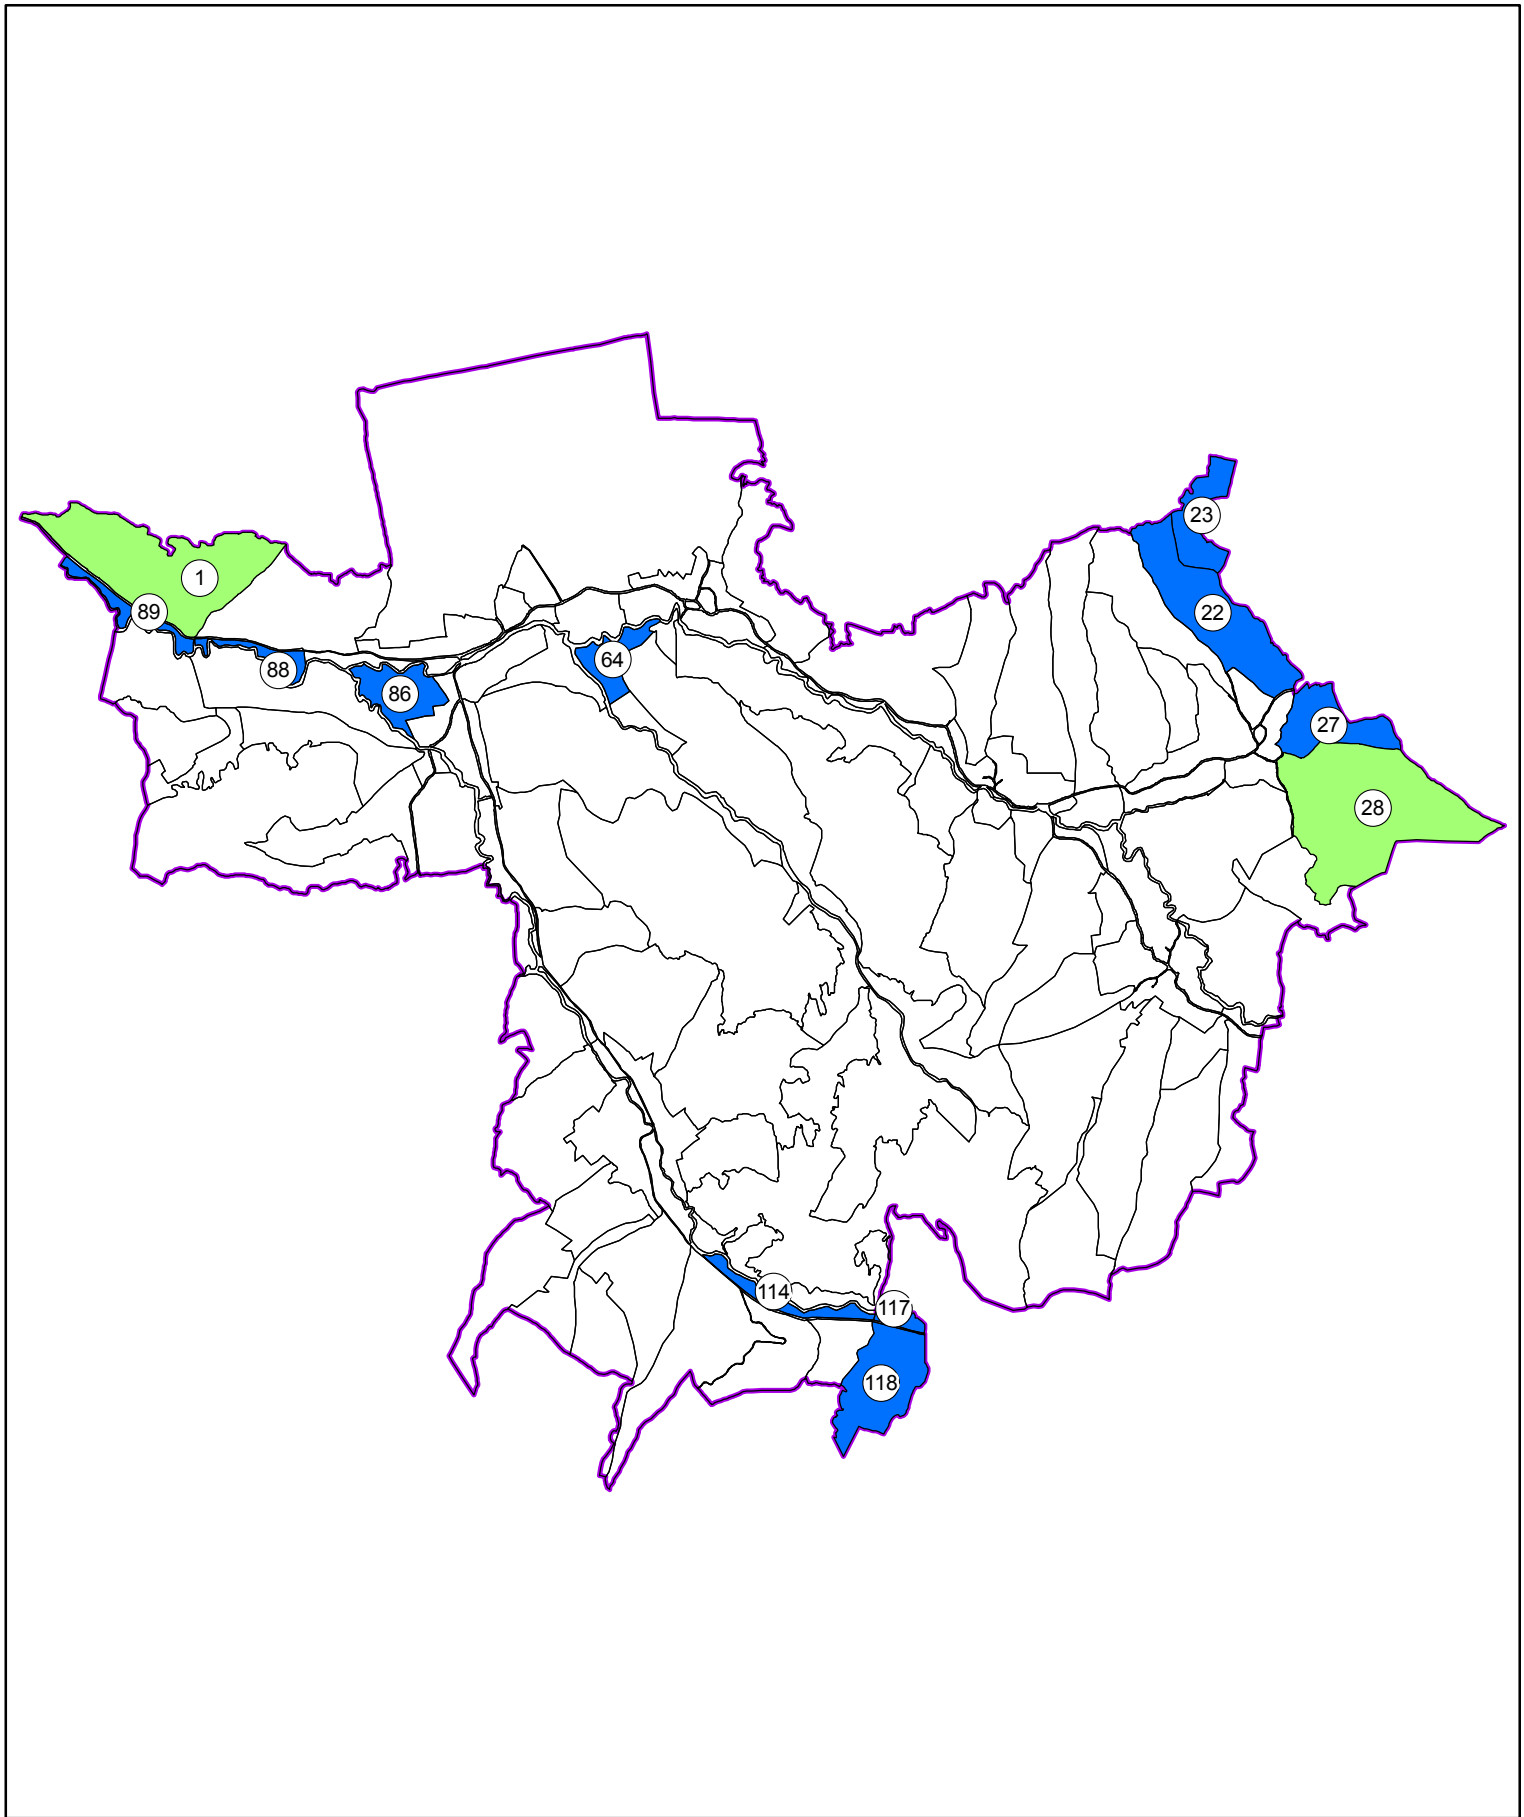

Stadiul lucrărilor de înregistrare sistematică pe sectoare cadastrale
Județul MUREȘ
UAT: BEICA DE JOS

Legendă

- | | |
|--|--|
|  Sectoare cadastrale finalizate |  Sectoare cadastrale necontractate |
|  Sectoare cadastrale în lucru |  Limita UAT |

21.01.2021