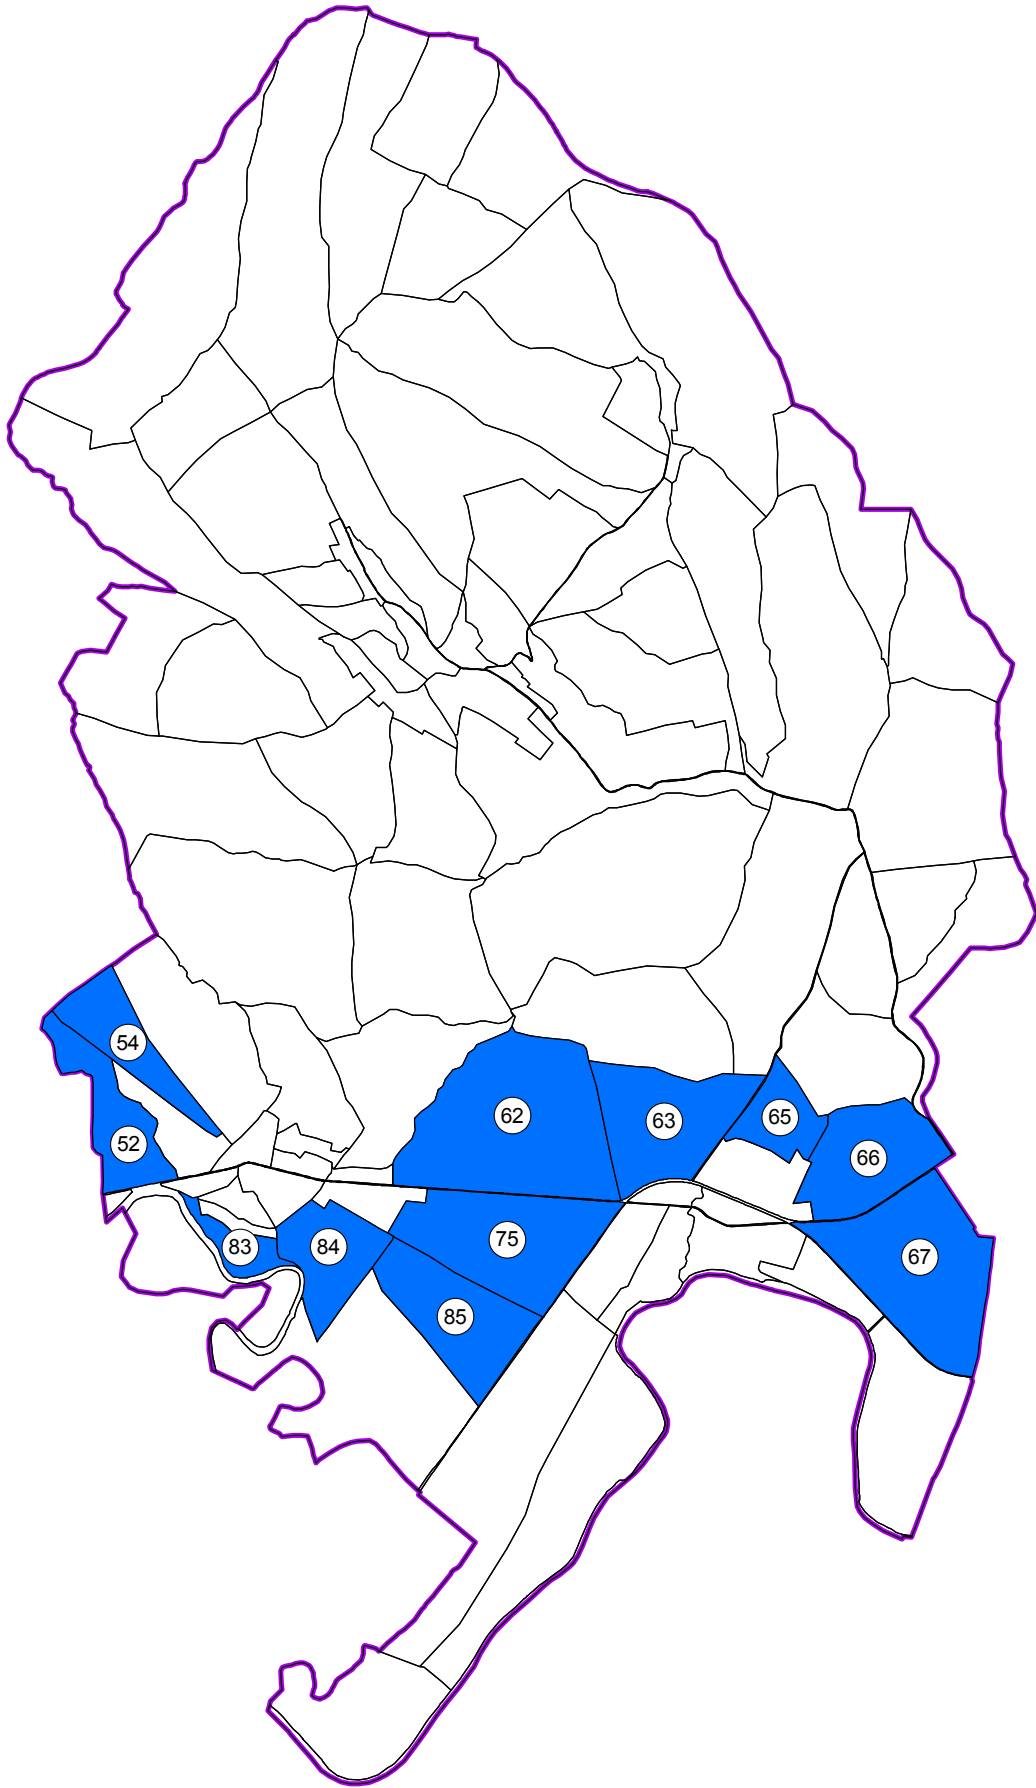

Stadiul lucrărilor de înregistrare sistematică pe sectoare cadastrale
Județul MUREȘ
UAT: CHEȚANI

Legendă

- | | |
|--------------------------------------------------------------------------------------------------------------------|------------------------------------------------------------------------------------------------------------------------|
|  Sectoare cadastrale finalizate |  Sectoare cadastrale necontractate |
|  Sectoare cadastrale în lucru |  Limita UAT |