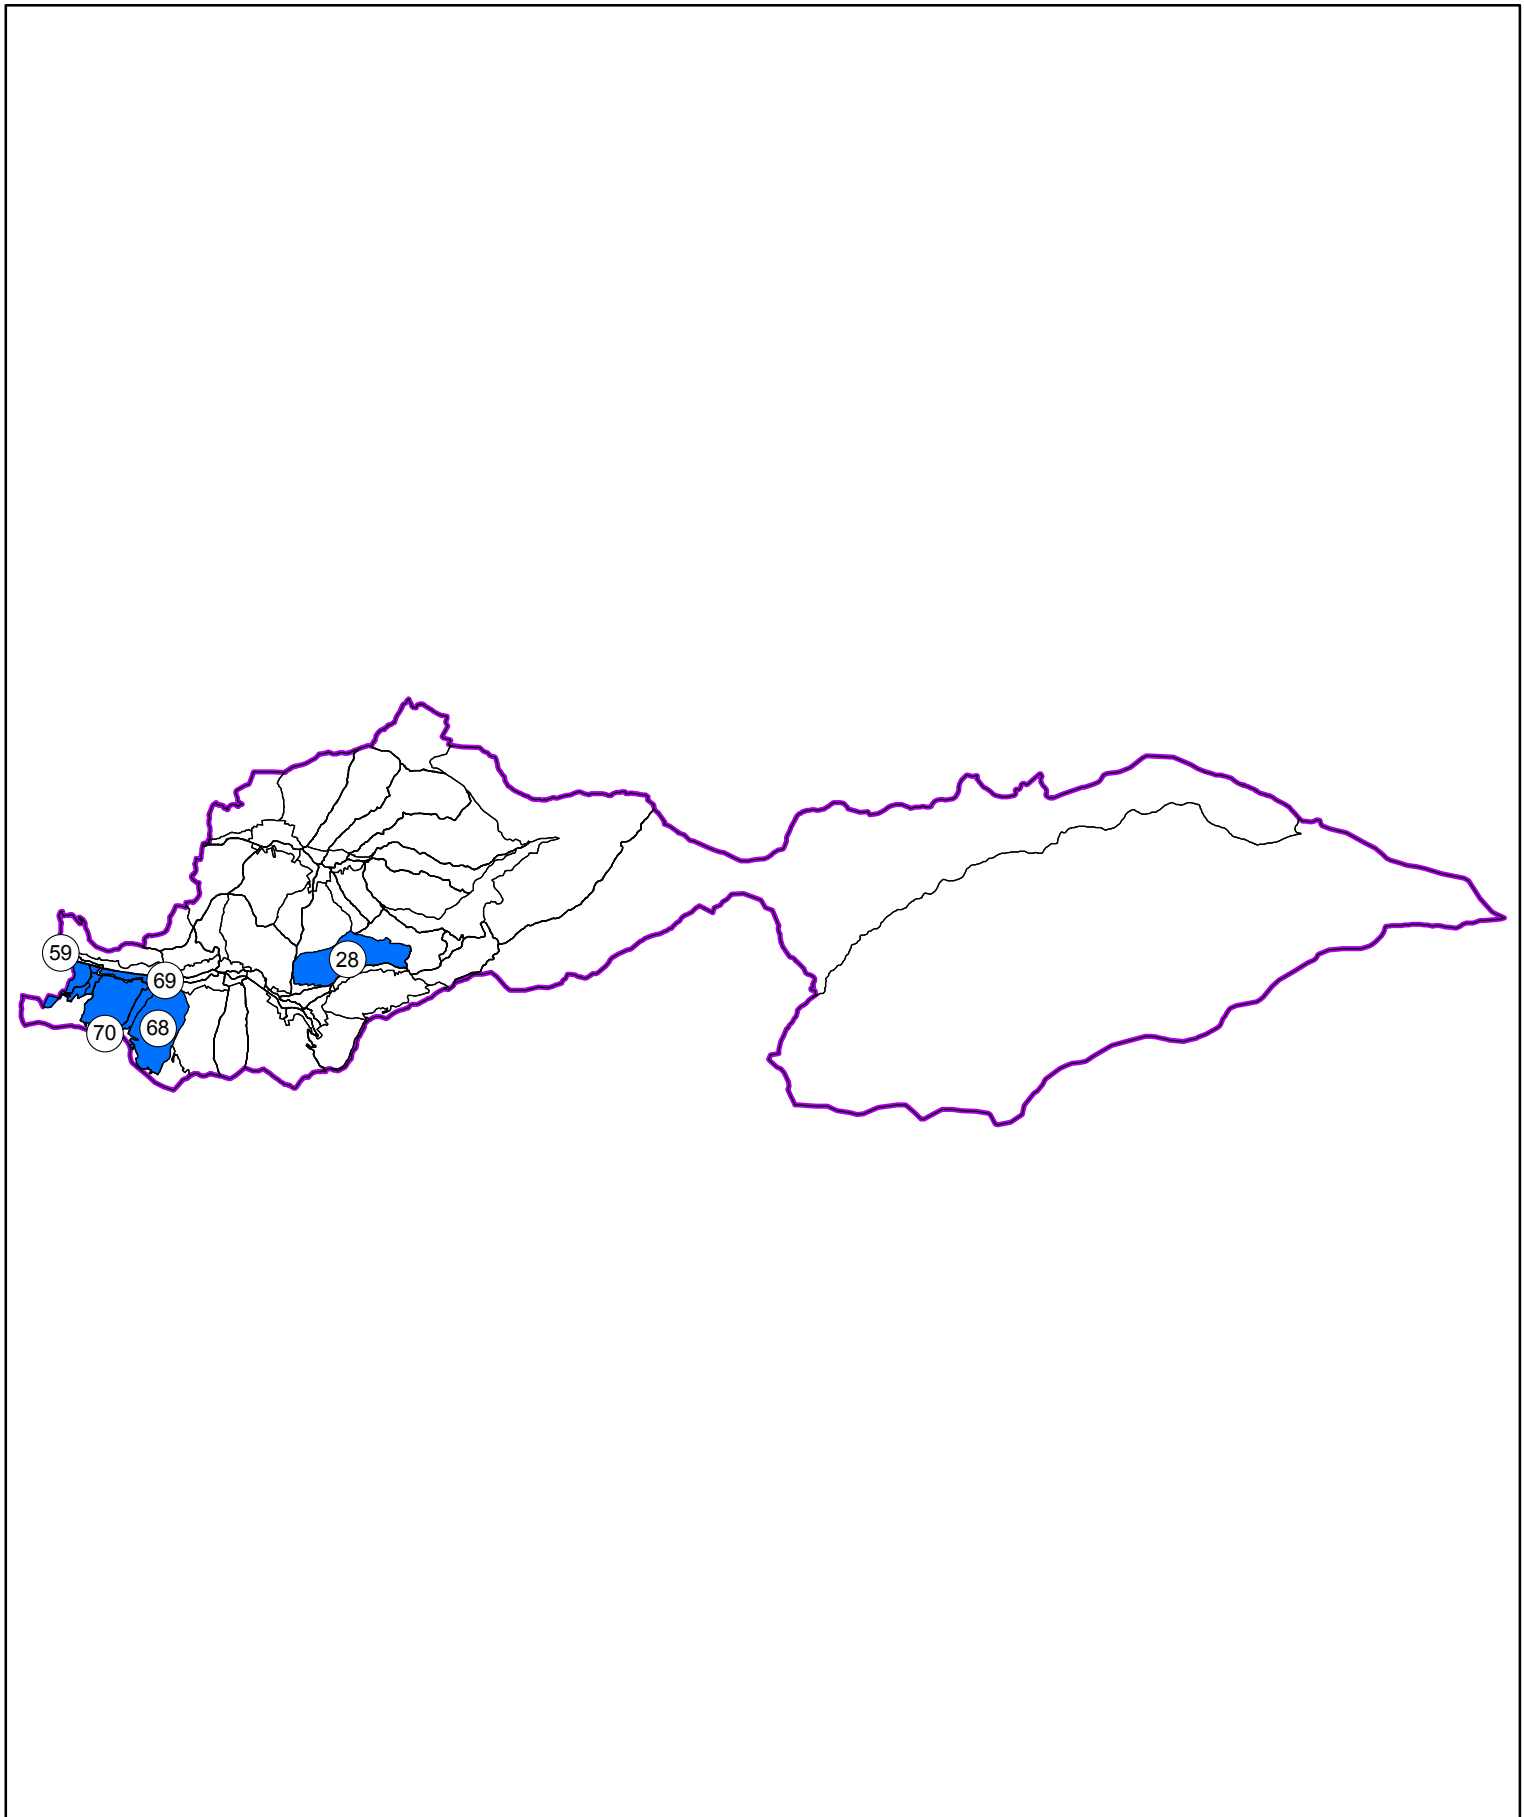

Stadiul lucrărilor de înregistrare sistematică pe sectoare cadastrale
Județul MUREȘ
UAT: CHIHERU DE JOS

Legendă

- | | |
|--|--|
|  Sectoare cadastrale finalizate |  Sectoare cadastrale necontractate |
|  Sectoare cadastrale în lucru |  Limita UAT |

15.07.2020