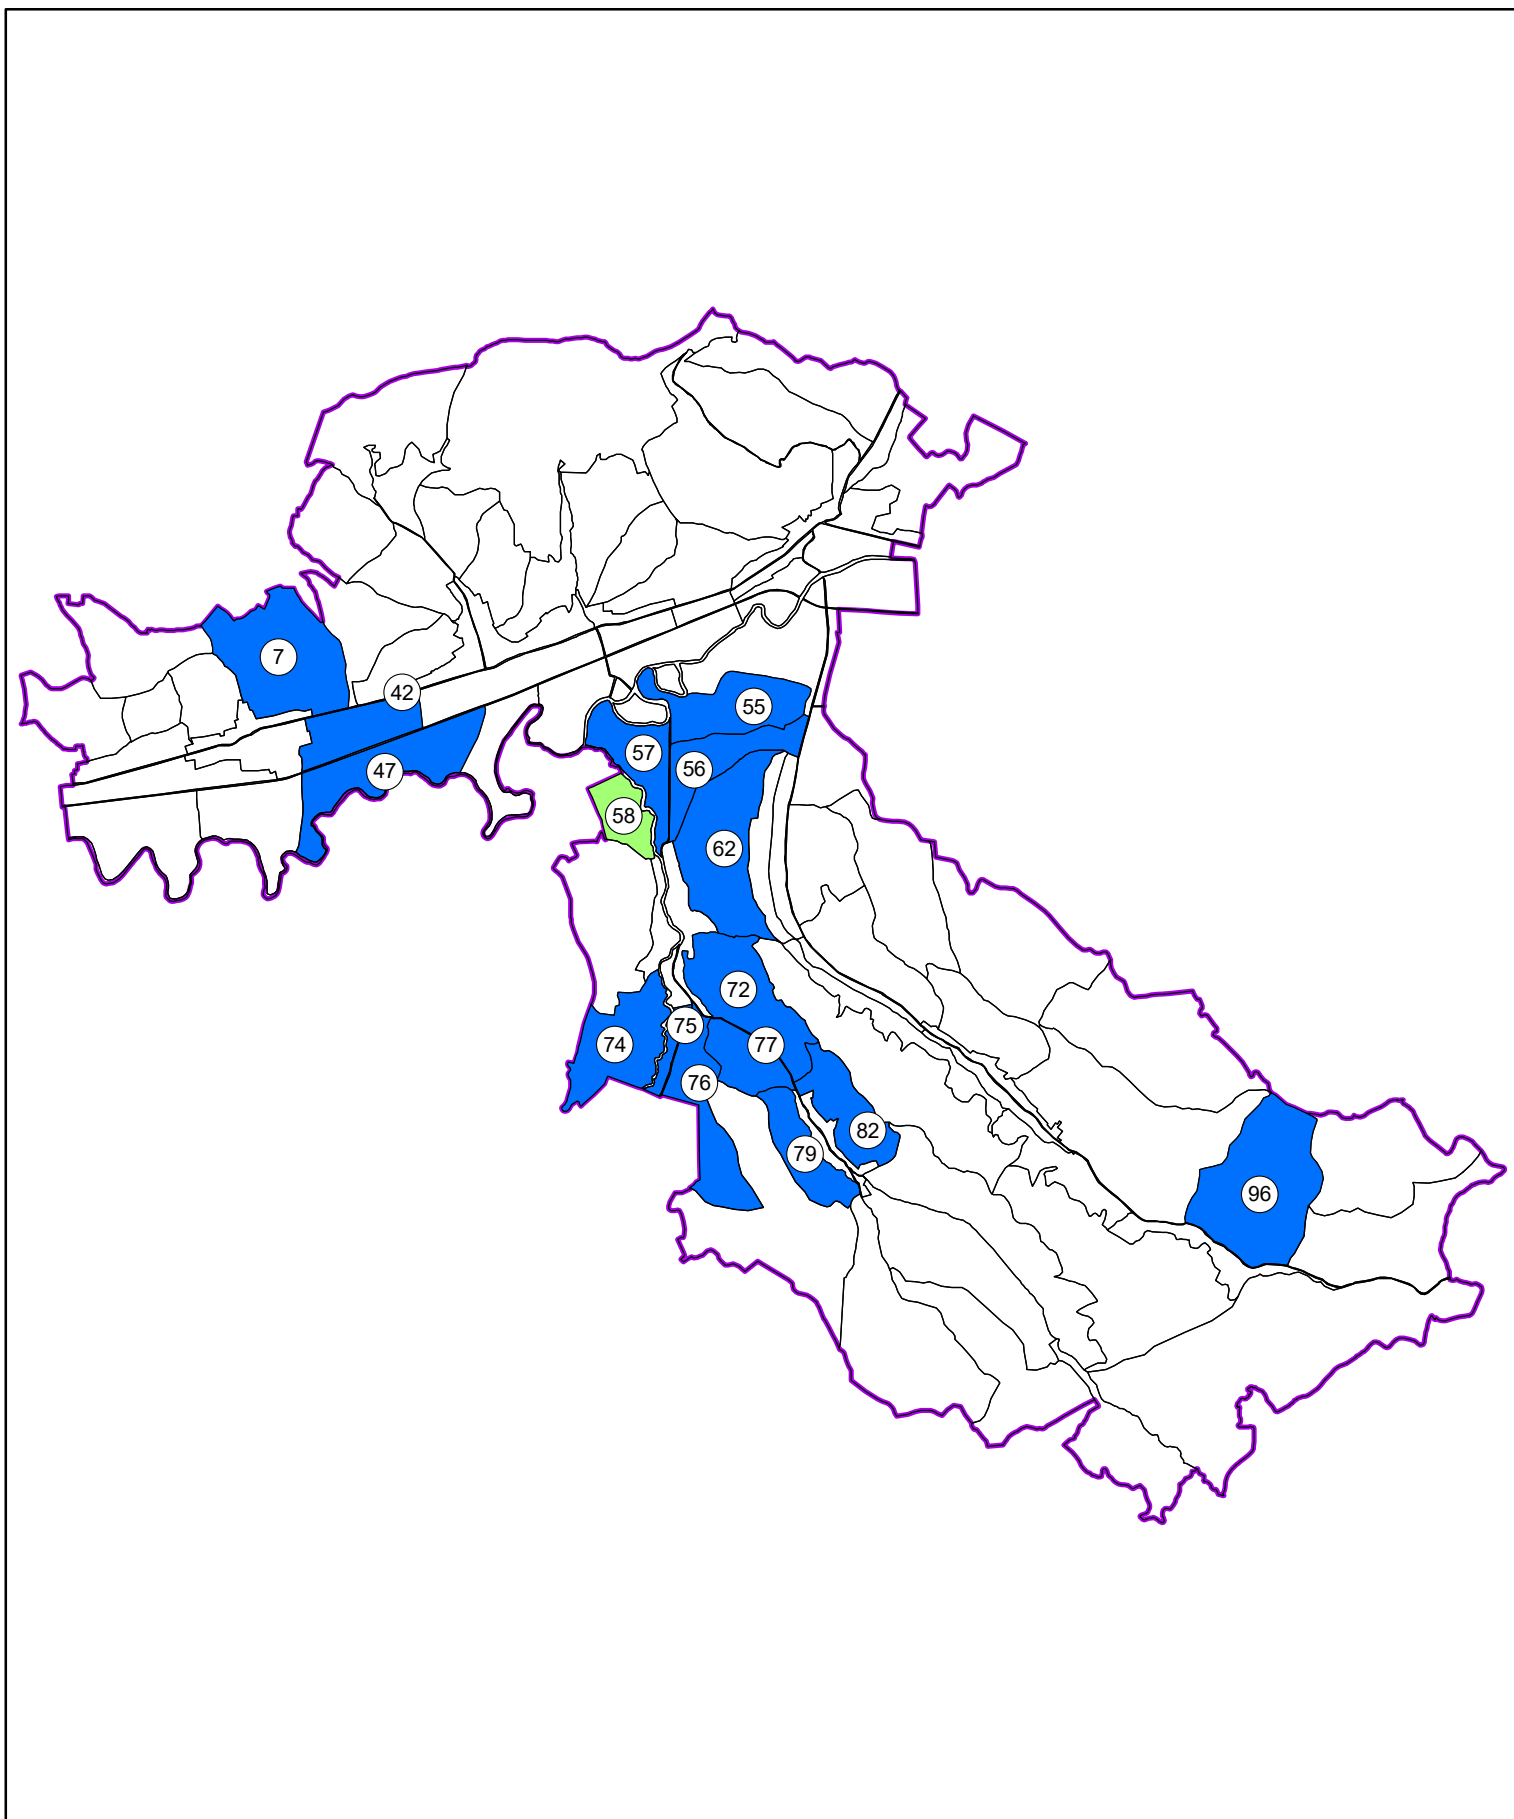

Stadiul lucrărilor de înregistrare sistematică pe sectoare cadastrale
Județul MUREȘ
UAT: FÂNTÂNELE

Legendă

- | | |
|--|--|
|  Sectoare cadastrale finalizate |  Sectoare cadastrale necontractate |
|  Sectoare cadastrale în lucru |  Limita UAT |

07.10.2020