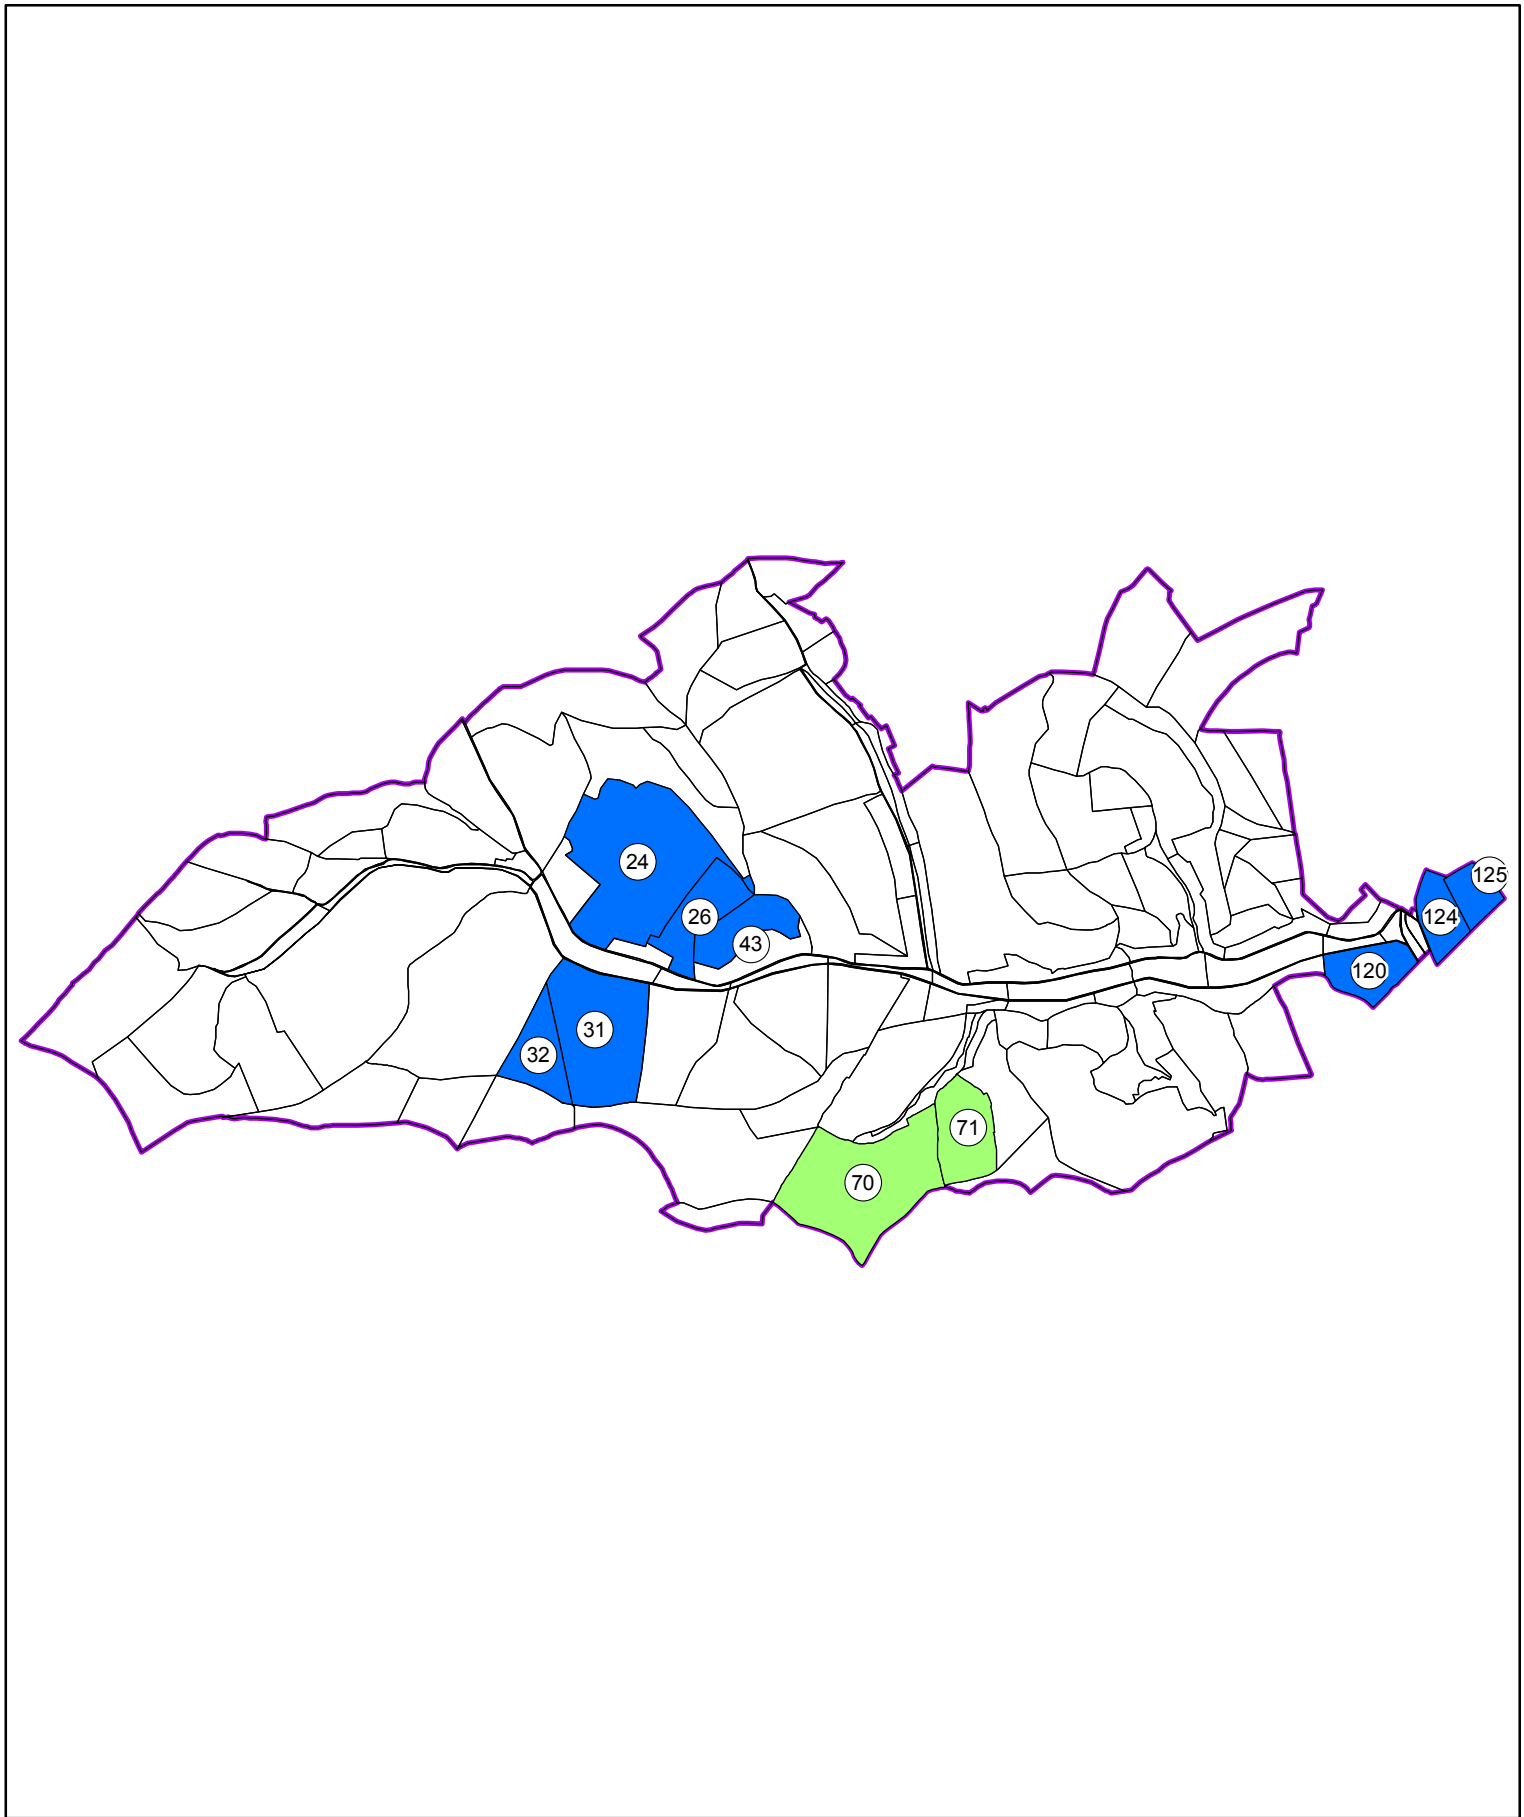

Stadiul lucrărilor de înregistrare sistematică pe sectoare cadastrale
Județul MUREȘ
UAT:GREBENIȘU DE CÂMPIE

Legendă

- | | |
|--|--|
|  Sectoare cadastrale finalizate |  Sectoare cadastrale necontractate |
|  Sectoare cadastrale în lucru |  Limita UAT |

21.01.2021