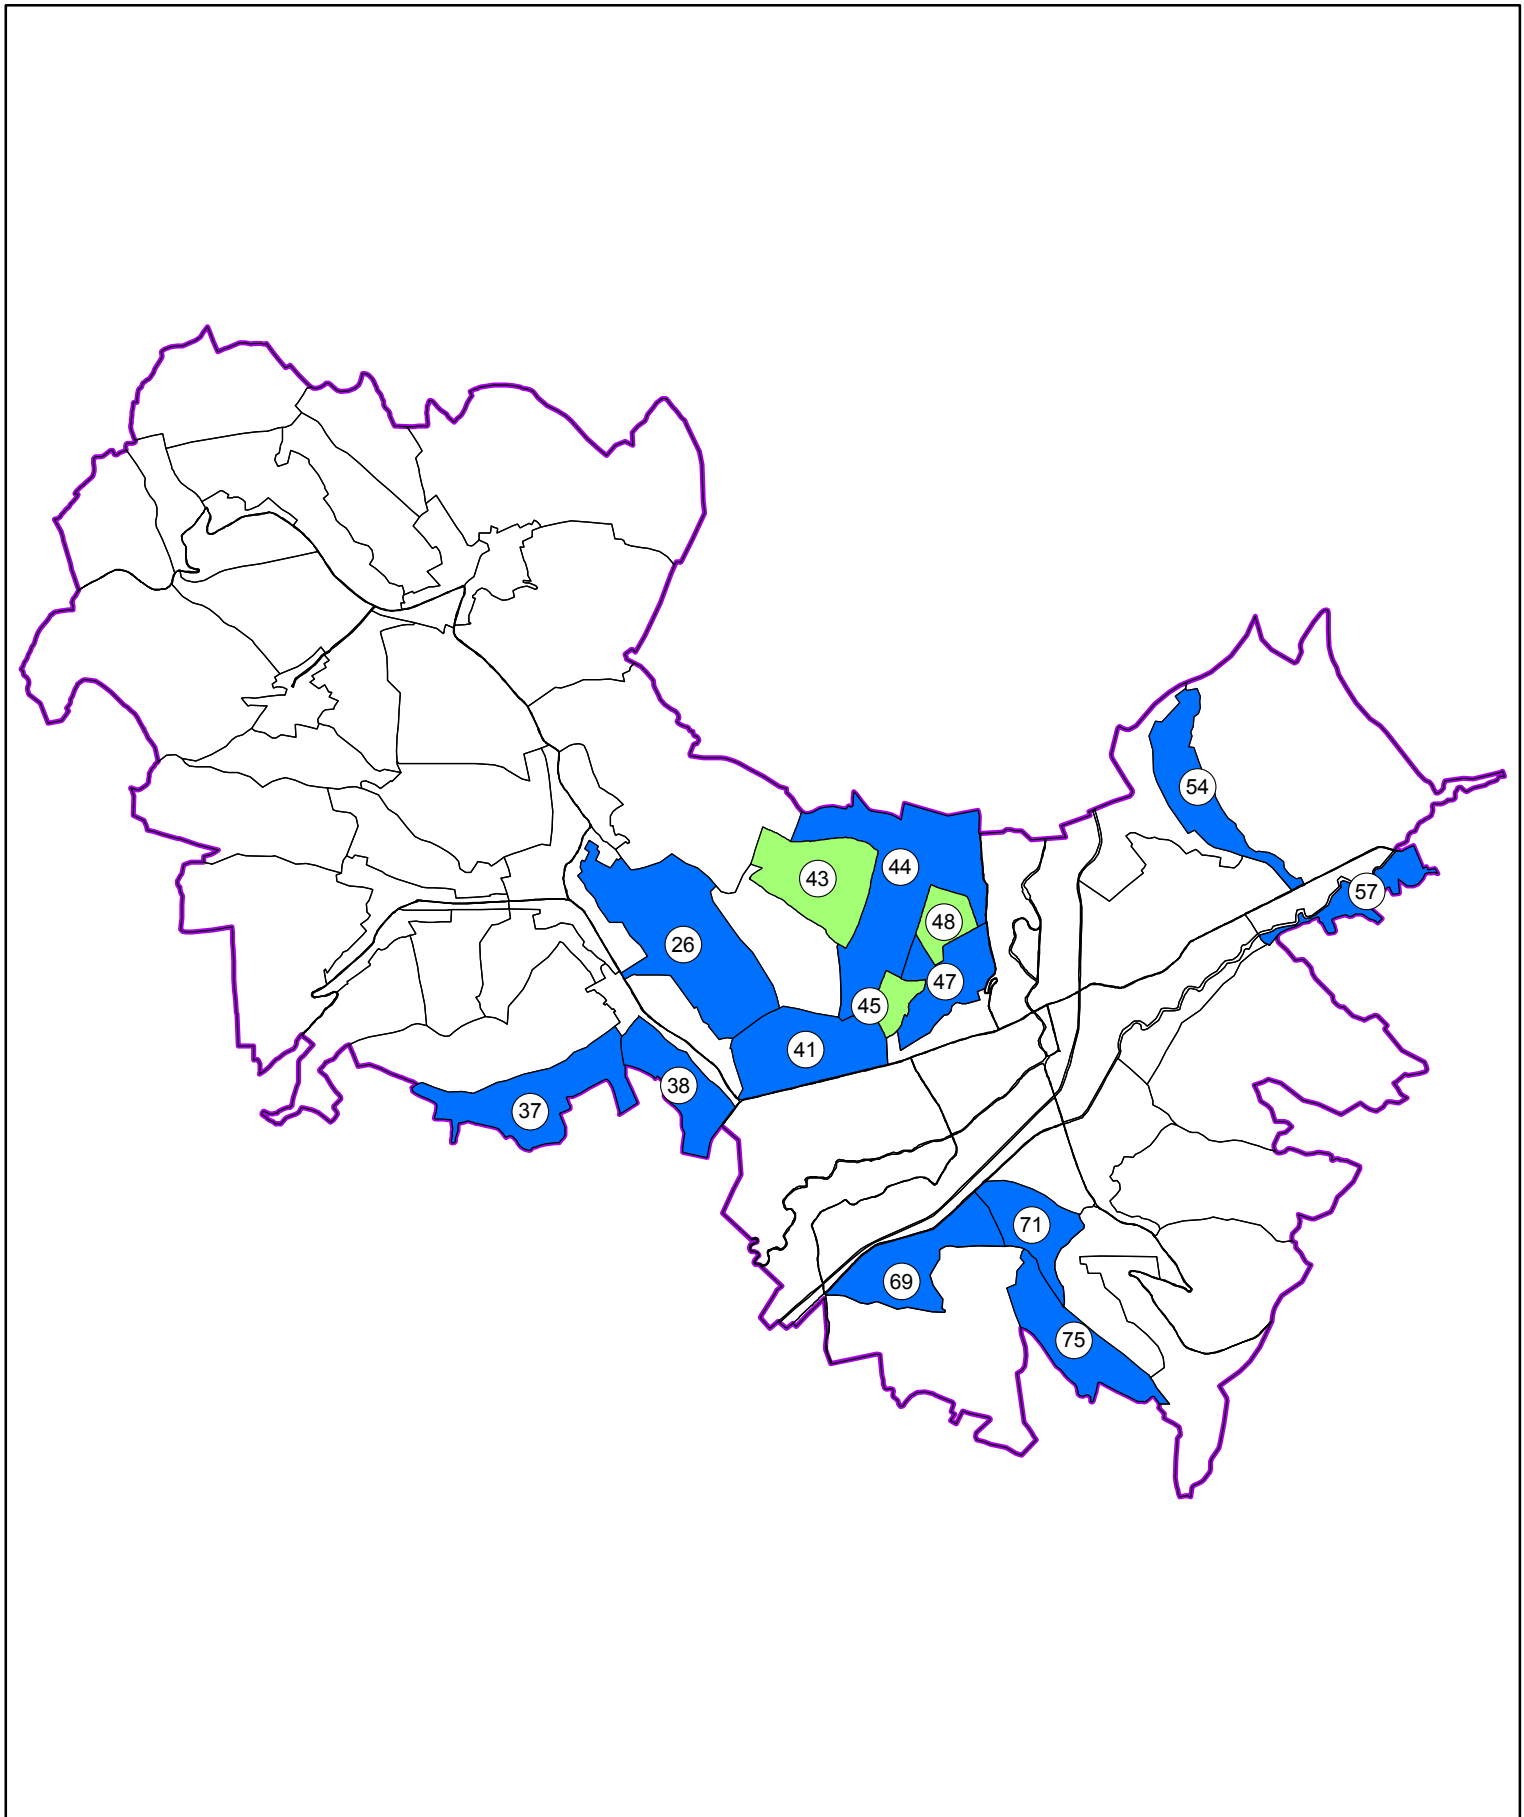

Stadiul lucrărilor de înregistrare sistematică pe sectoare cadastrale  
Județul MUREȘ  
UAT: MIERCŪREA NIRAJULUI

Legendă

- |  |  |
|--|--|
|  Sectoare cadastrale finalizate |  Sectoare cadastrale necontractate |
|  Sectoare cadastrale în lucru   |  Limita UAT                        |

15.07.2020