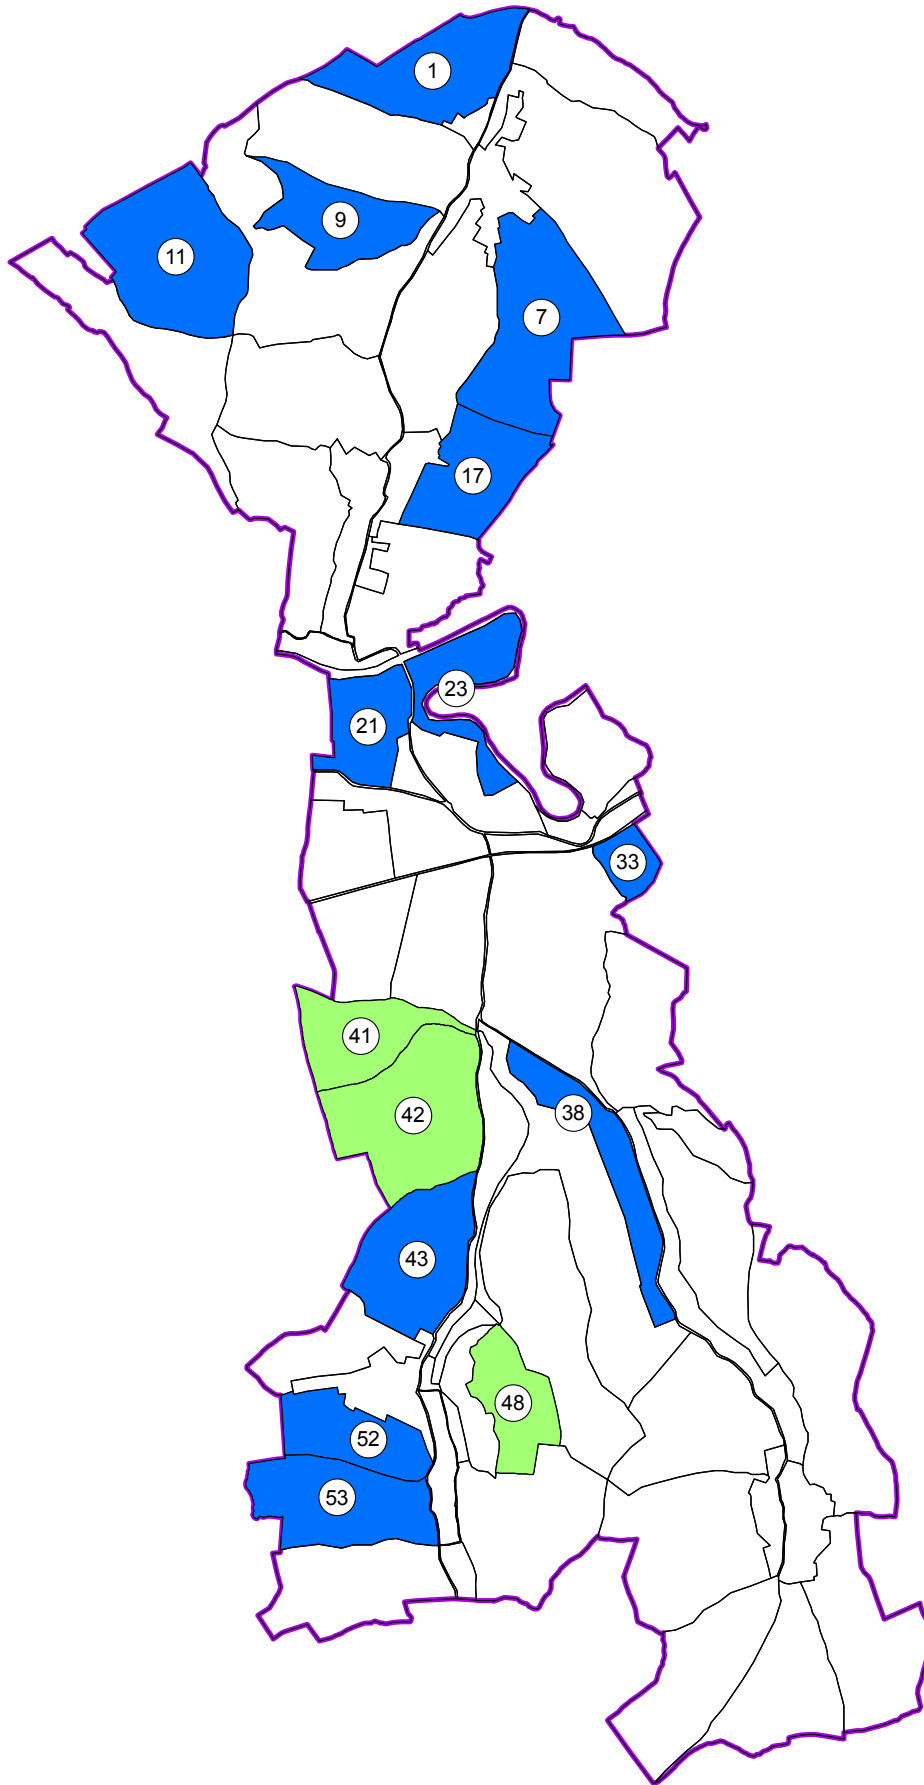

Stadiul lucrărilor de înregistrare sistematică pe sectoare cadastrale
Județul MUREȘ
UAT: OGRA

Legendă

- | | |
|--|--|
|  Sectoare cadastrale finalizate |  Sectoare cadastrale necontractate |
|  Sectoare cadastrale în lucru |  Limita UAT |

15.07.2020