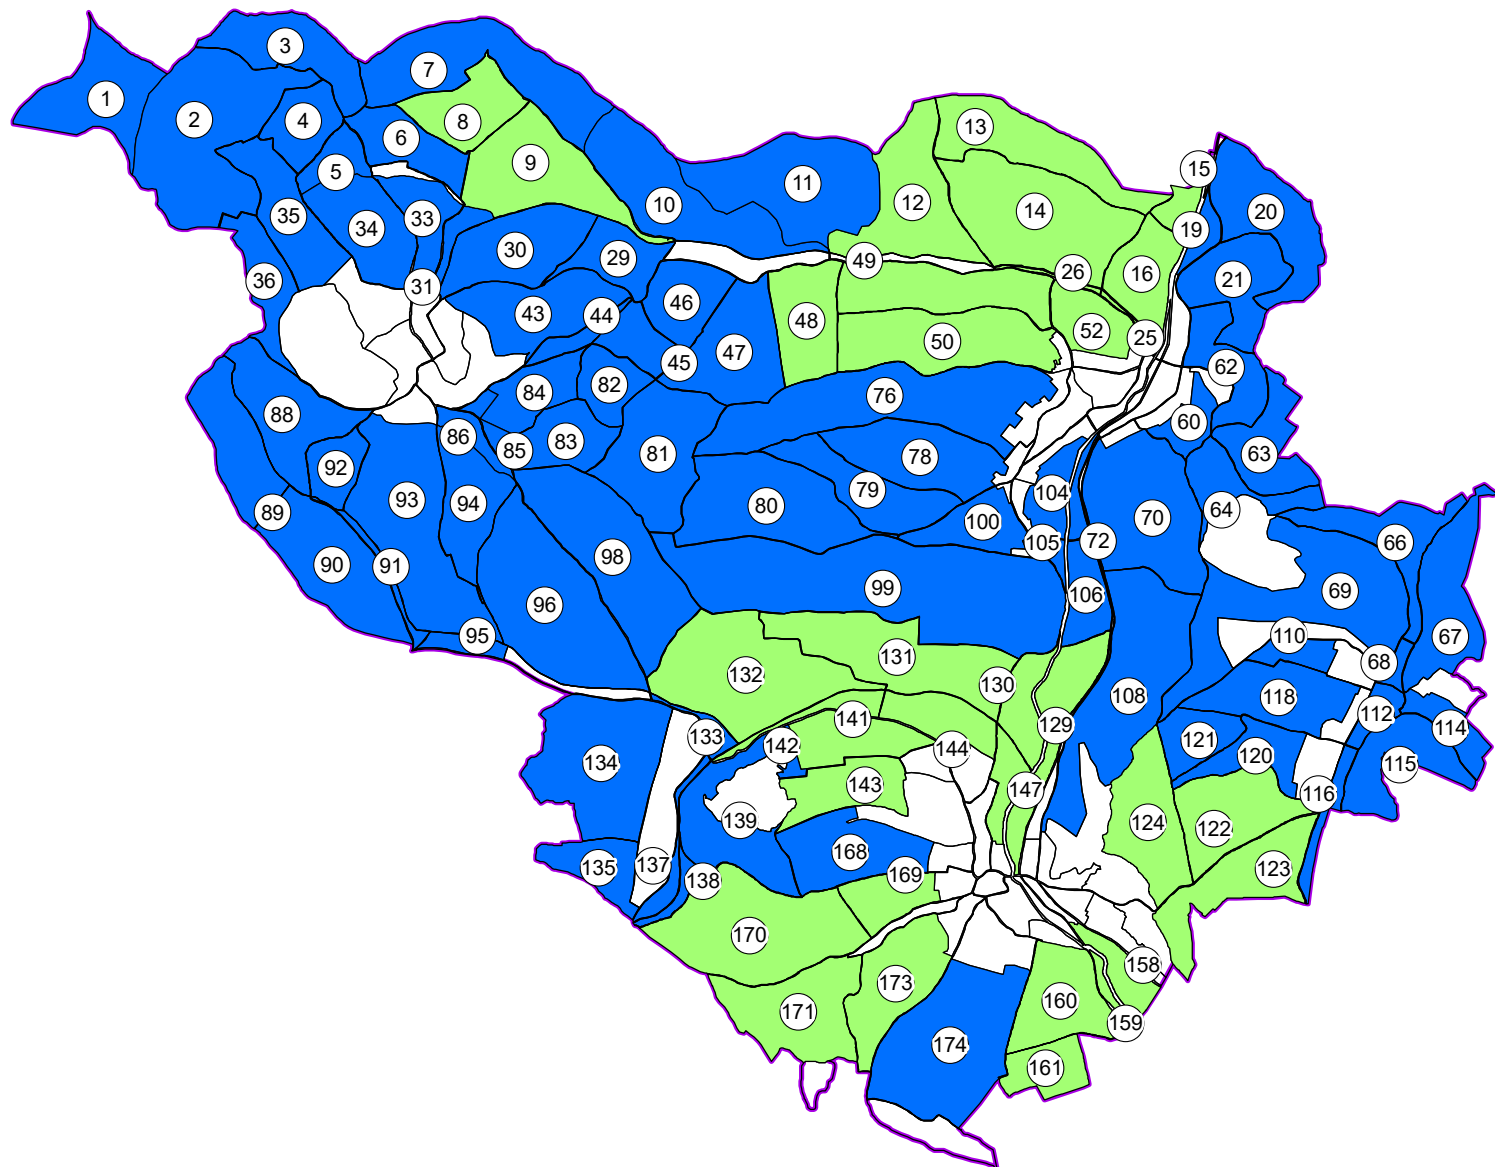

Stadiul lucrărilor de înregistrare sistematică pe sectoare cadastrale
Județul MUREȘ
UAT: RÂCIU

Legendă

- | | |
|--|--|
|  Sectoare cadastrale finalizate |  Sectoare cadastrale necontractate |
|  Sectoare cadastrale în lucru |  Limita UAT |