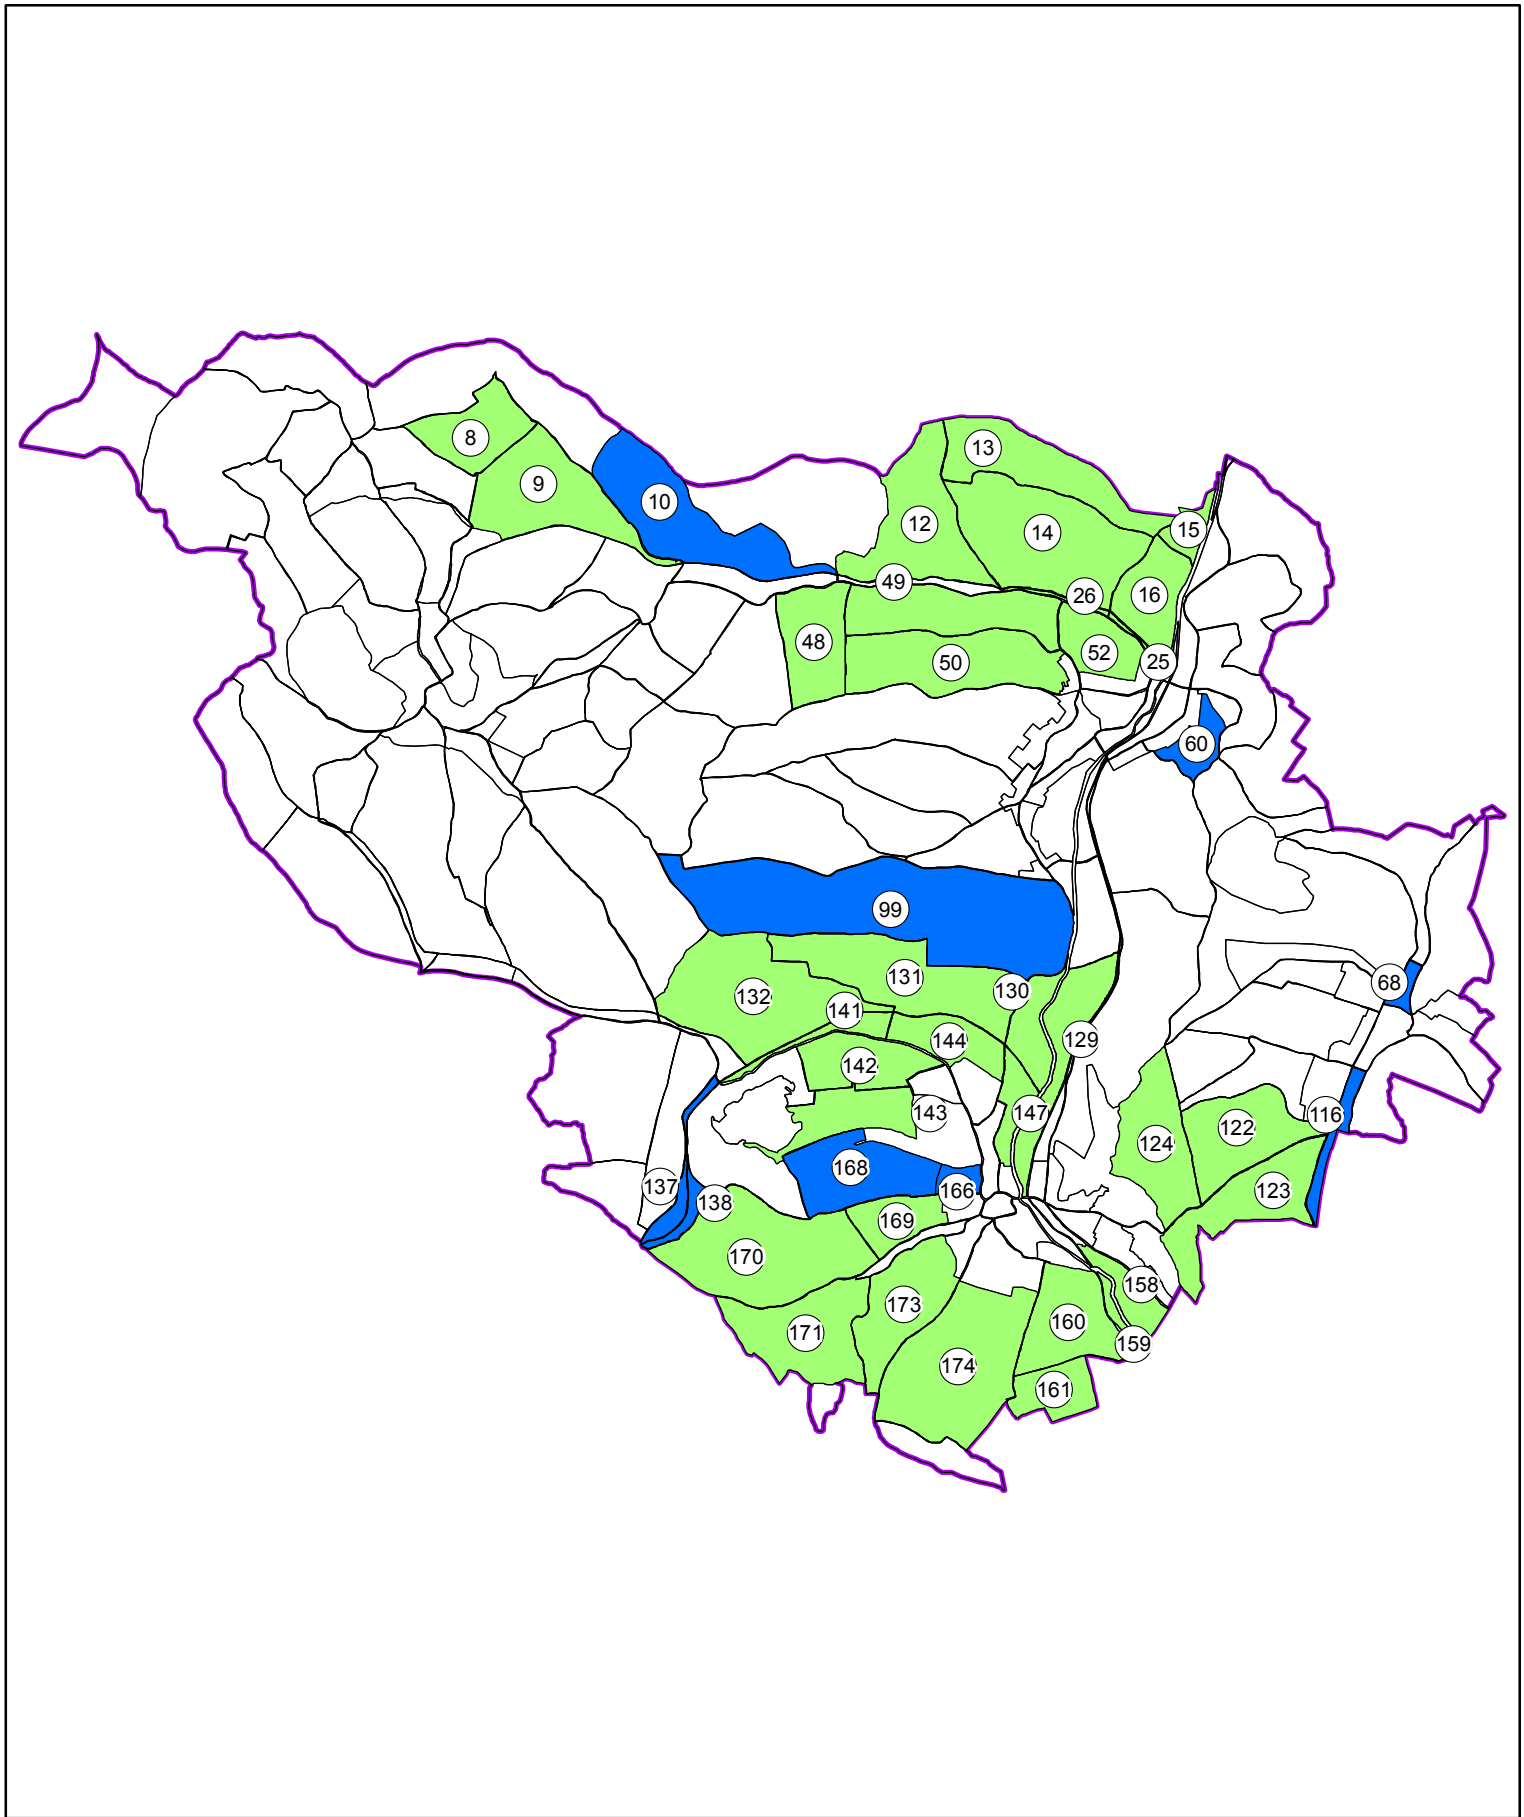

Stadiul lucrărilor de înregistrare sistematică pe sectoare cadastrale
Județul MUREȘ
UAT: RÂCIU

Legendă

- | | |
|--|--|
|  Sectoare cadastrale finalizate |  Sectoare cadastrale necontractate |
|  Sectoare cadastrale în lucru |  Limita UAT |

15.03.2021