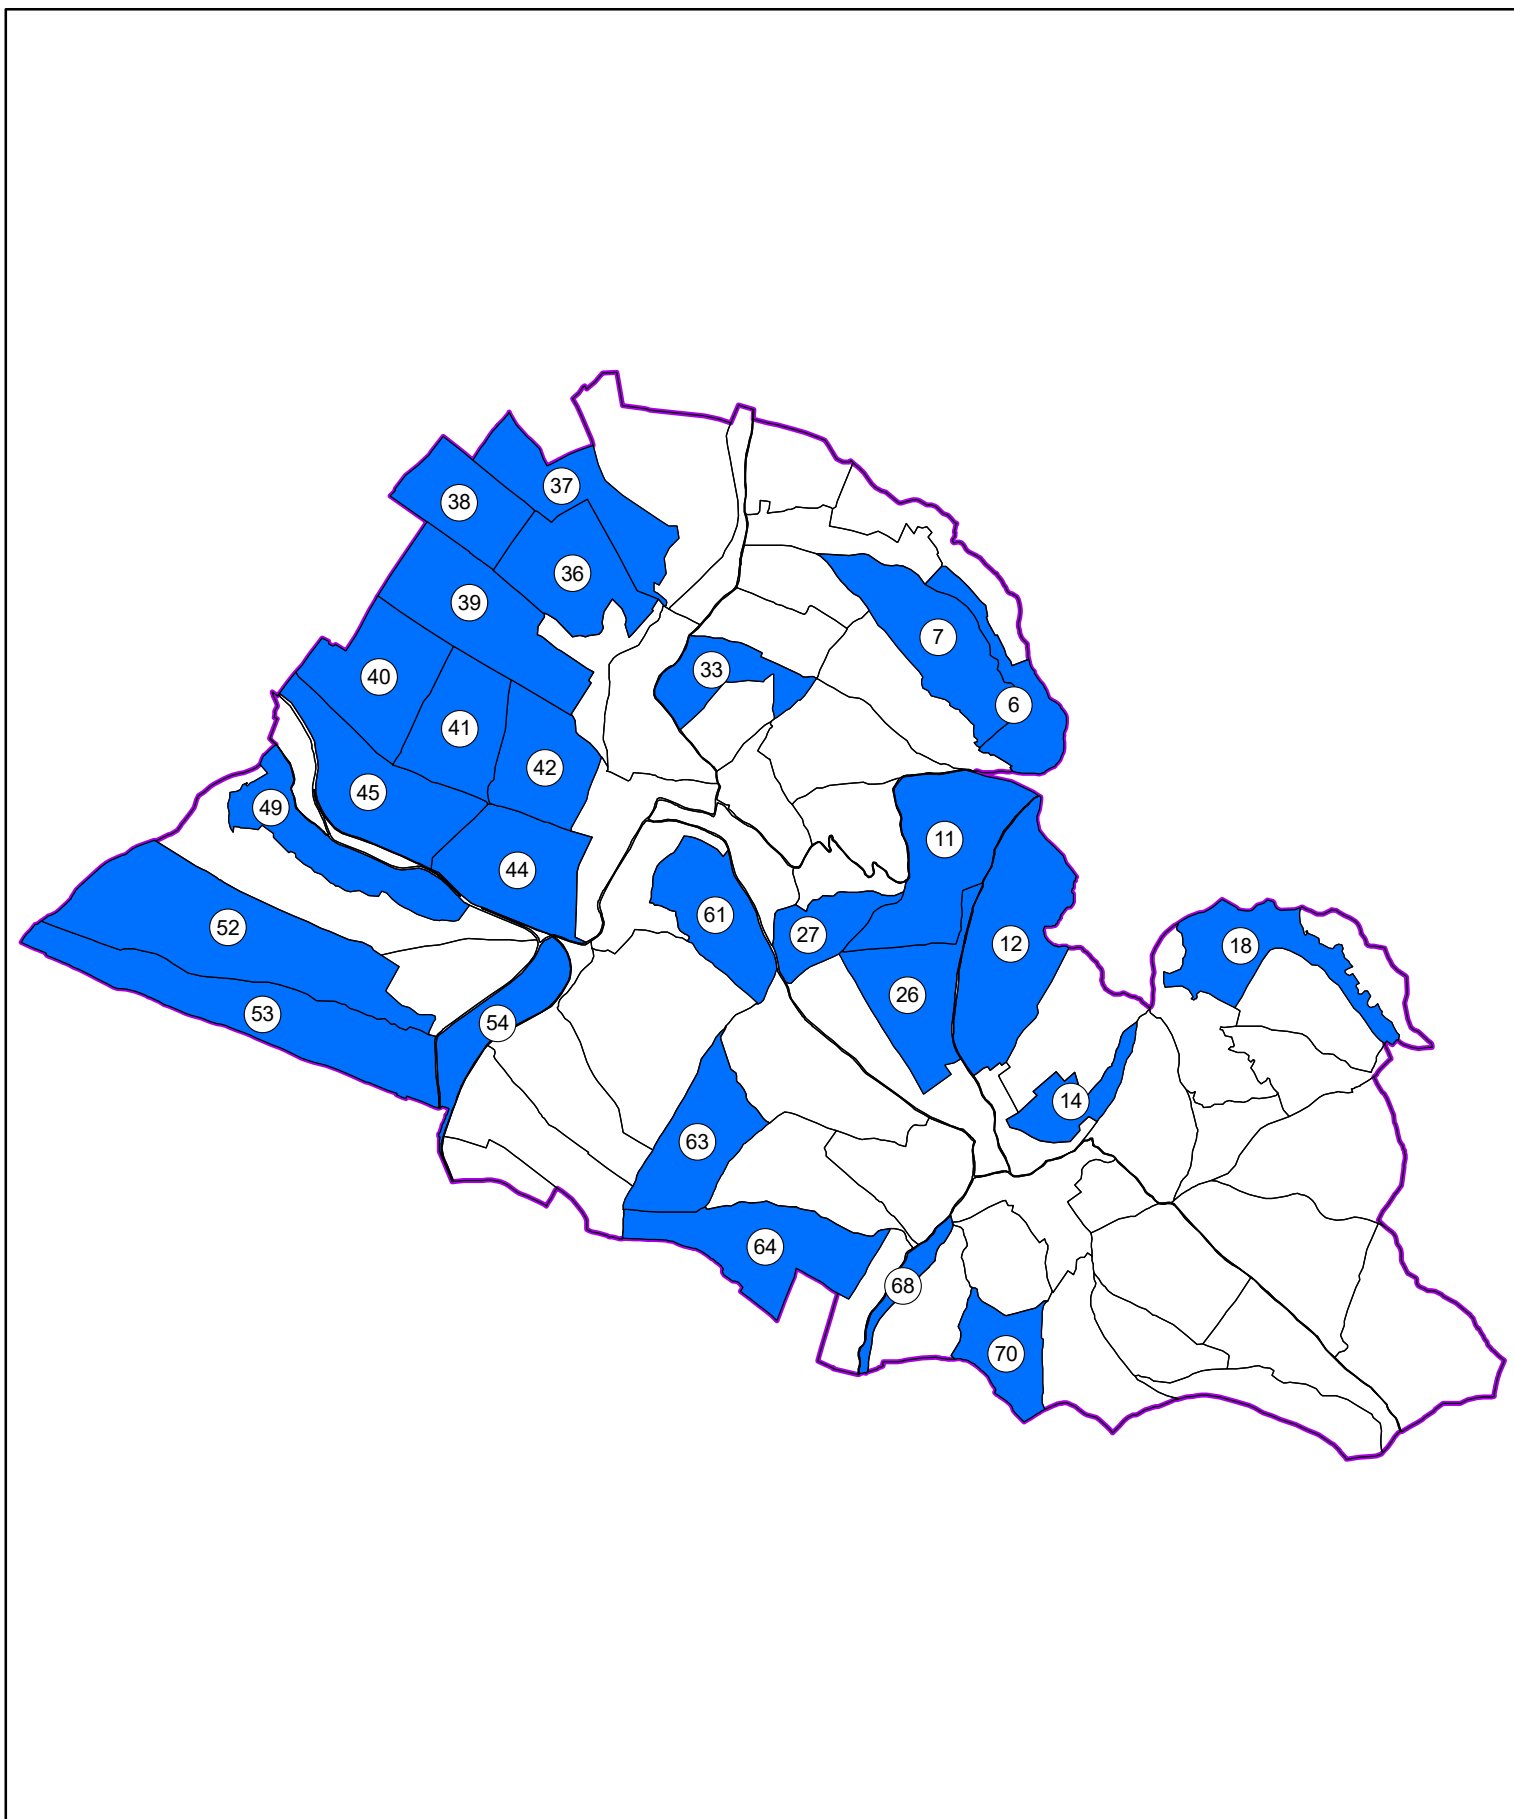

Stadiul lucrărilor de înregistrare sistematică pe sectoare cadastrale
Județul MUREȘ
UAT: SÂNGER

Legendă

- | | |
|--|--|
|  Sectoare cadastrale finalizate |  Sectoare cadastrale necontractate |
|  Sectoare cadastrale în lucru |  Limita UAT |

11.12.2020