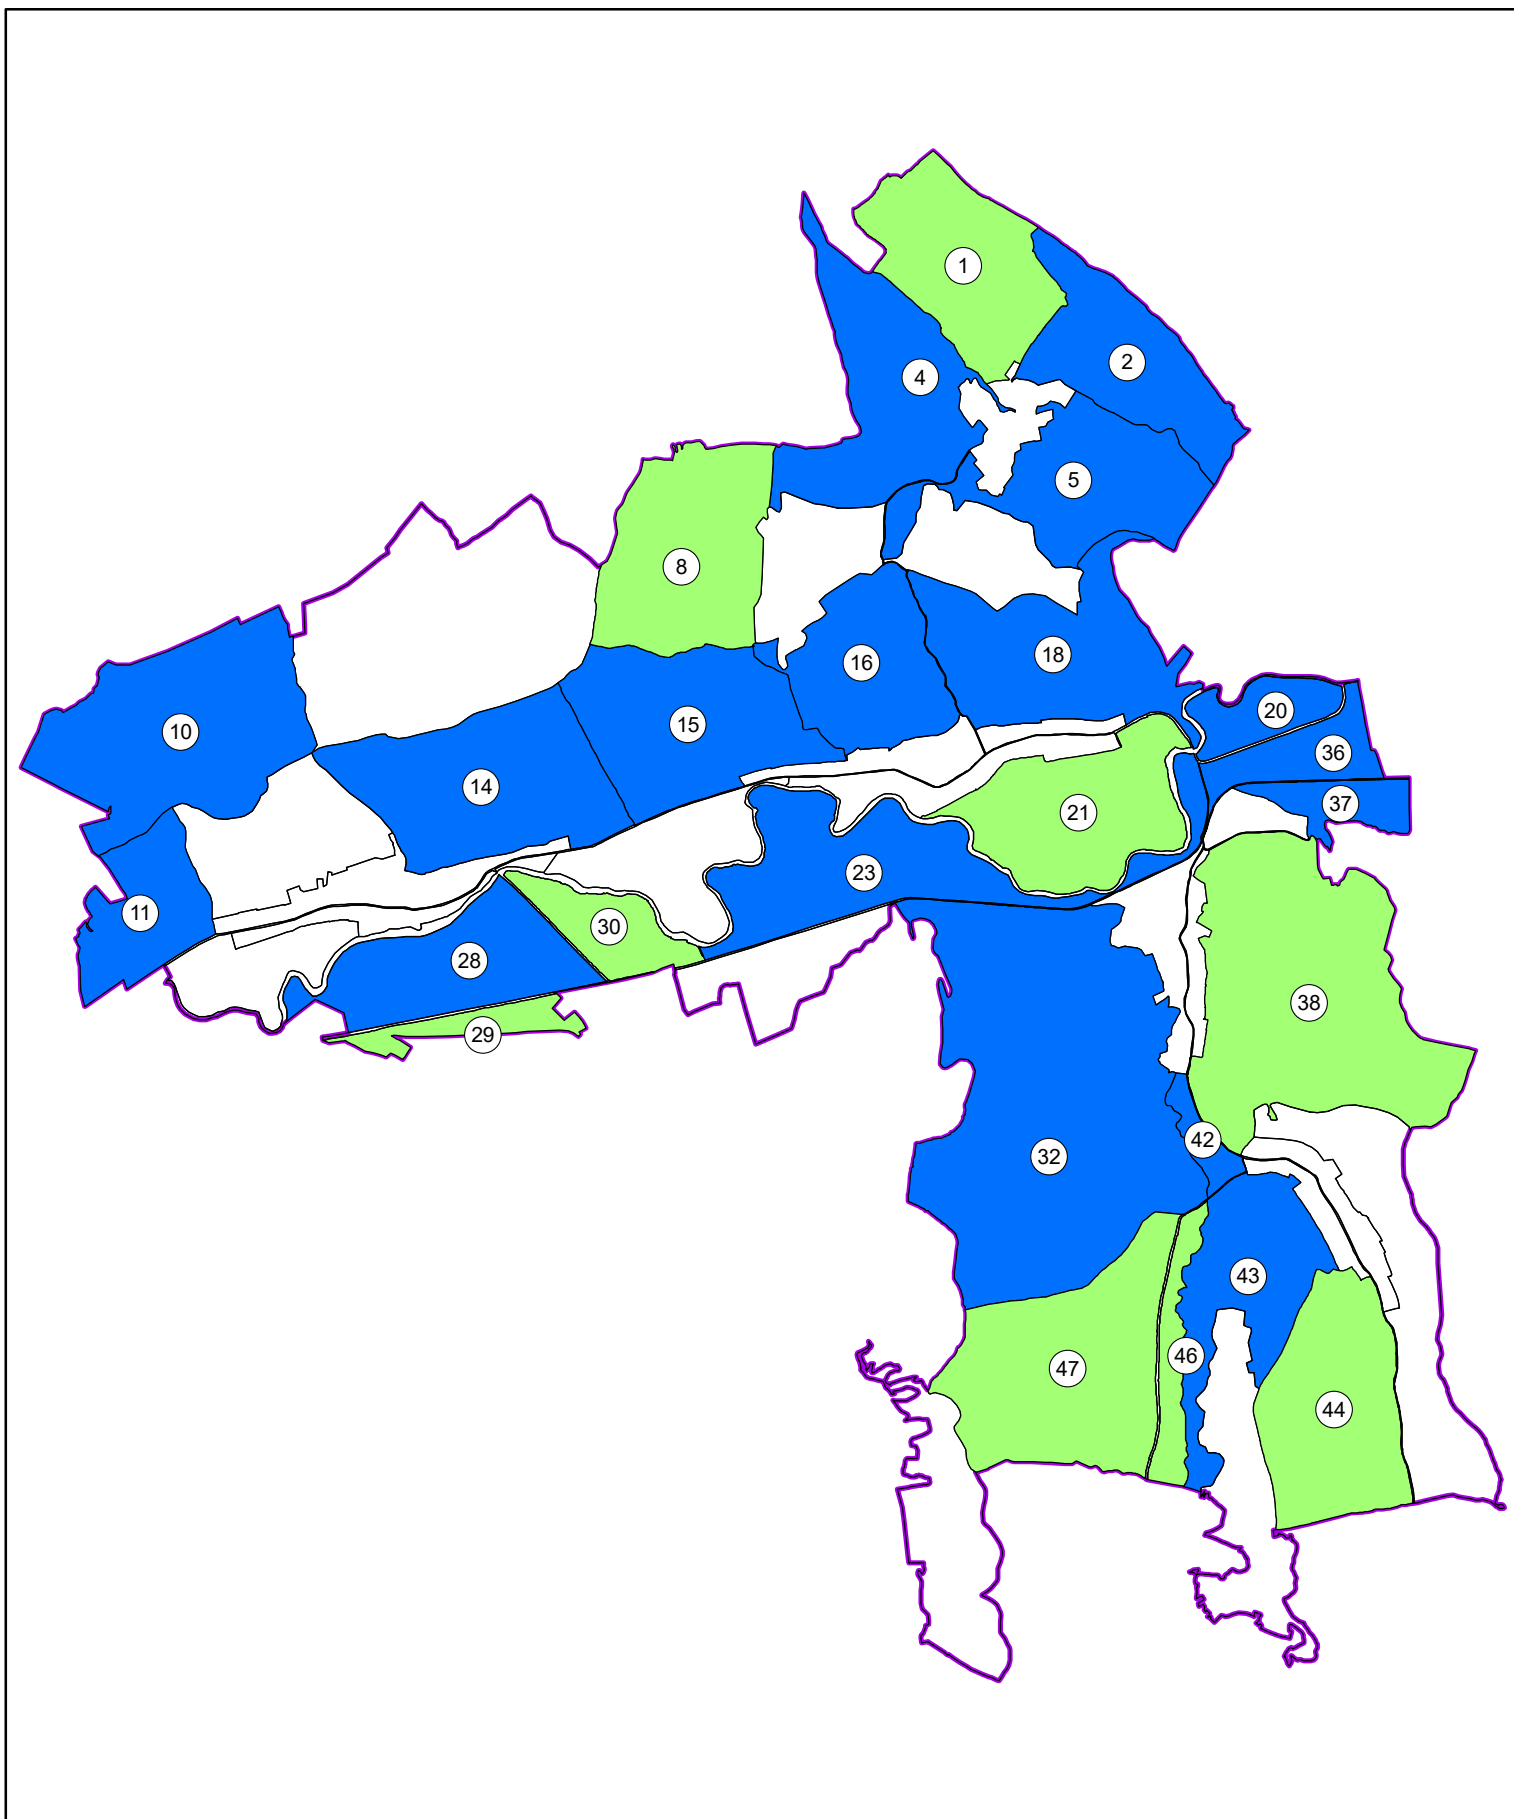

Stadiul lucrărilor de înregistrare sistematică pe sectoare cadastrale
Județul MUREȘ
UAT: SUPLAC

Legendă

- | | |
|--|--|
|  Sectoare cadastrale finalizate |  Sectoare cadastrale necontractate |
|  Sectoare cadastrale în lucru |  Limita UAT |