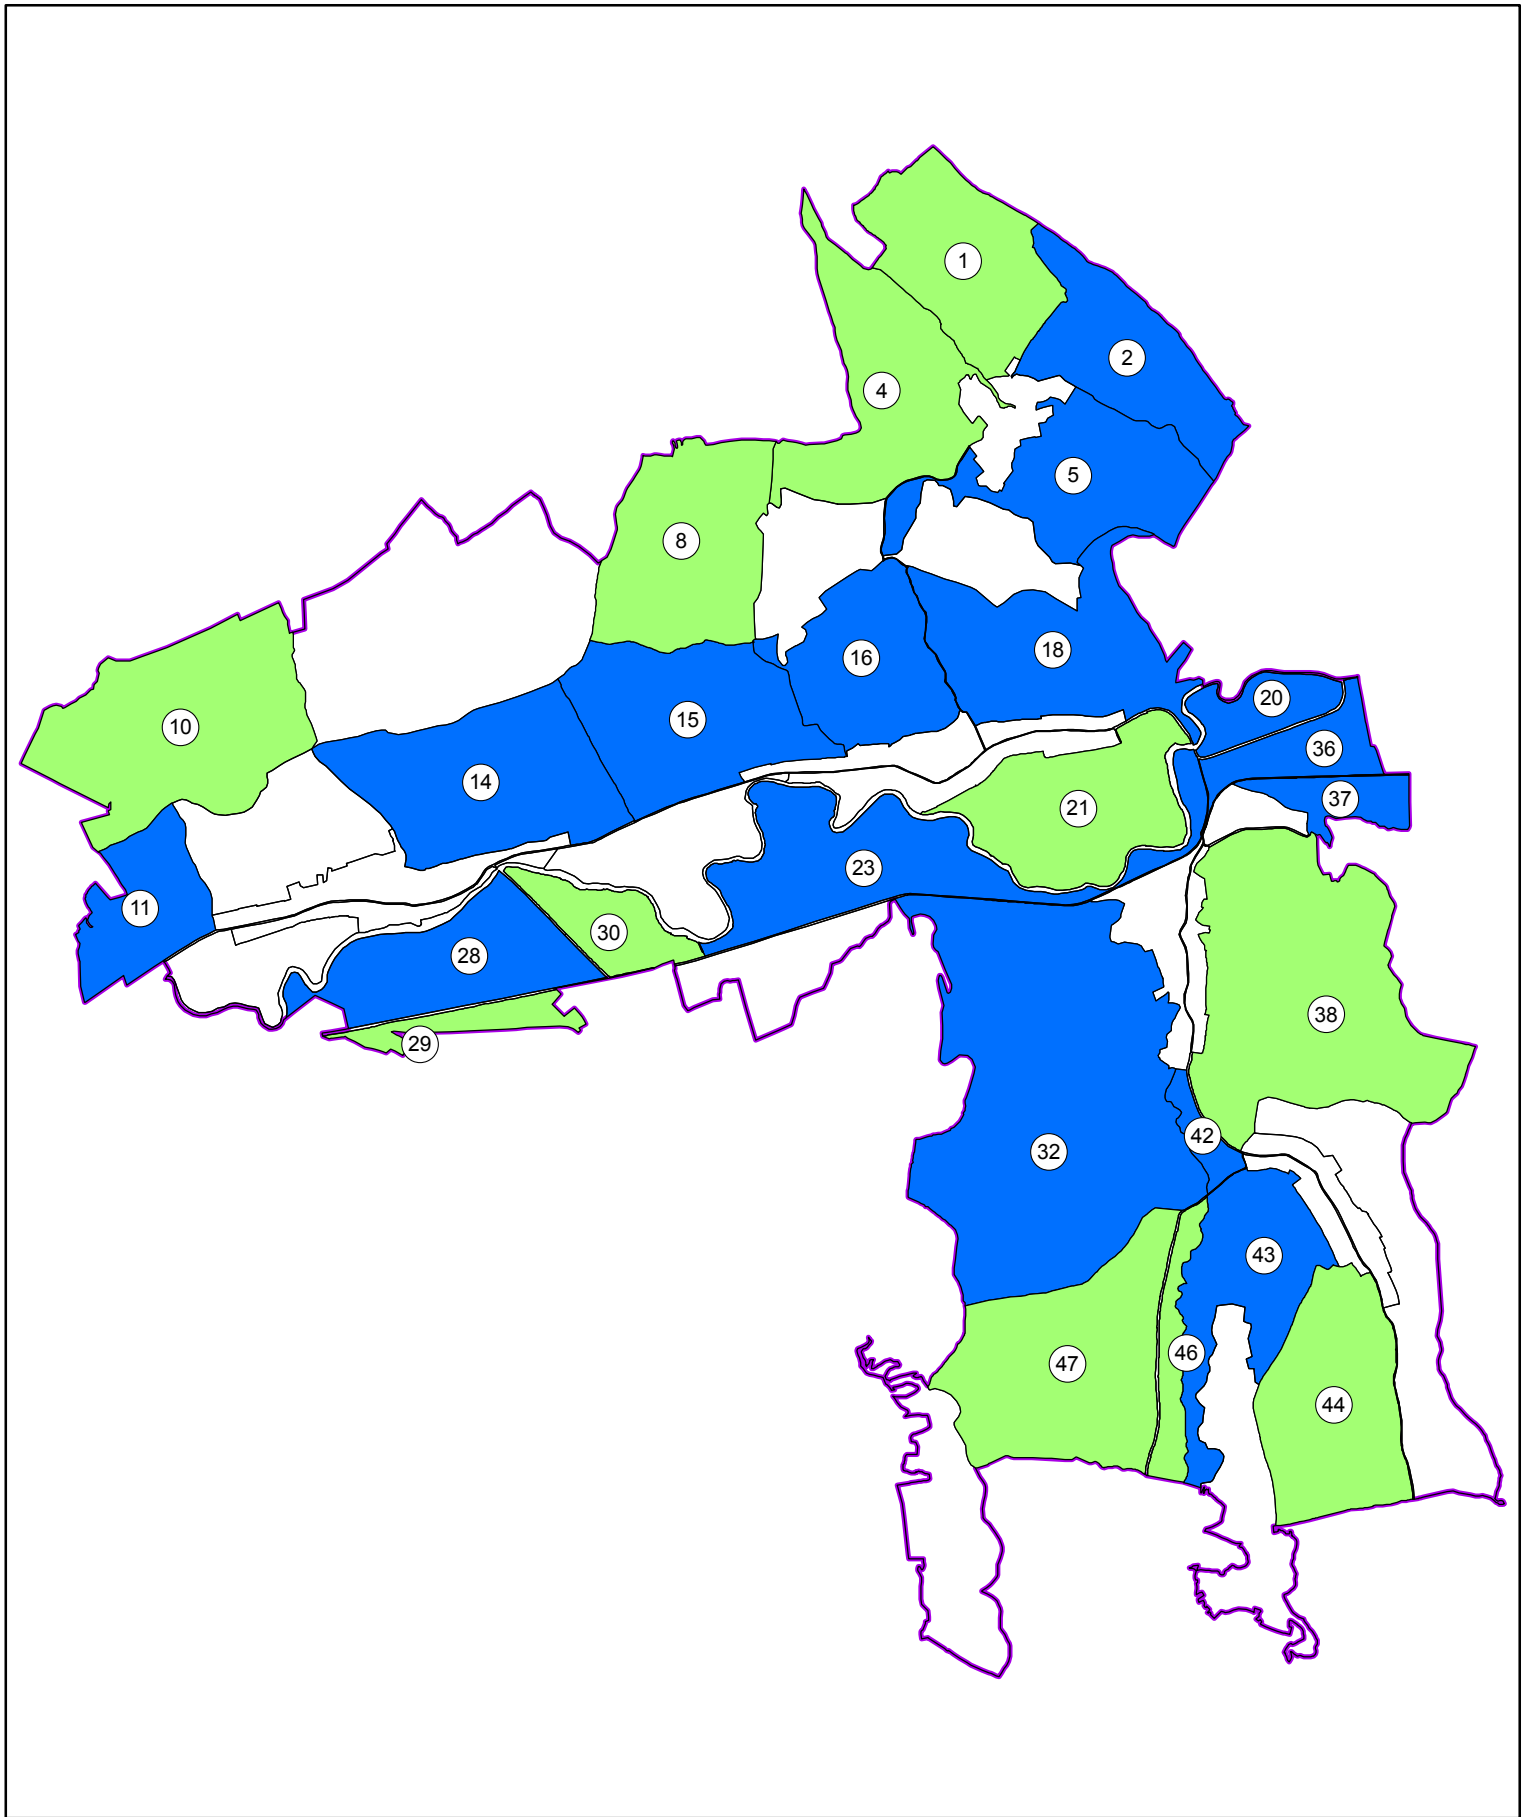

Stadiul lucrărilor de înregistrare sistematică pe sectoare cadastrale  
Județul MUREȘ  
UAT: SUPLAC

Legendă

- |  |  |
|--|--|
|  Sectoare cadastrale finalizate |  Sectoare cadastrale necontractate |
|  Sectoare cadastrale în lucru   |  Limita UAT                        |

21.01.2021