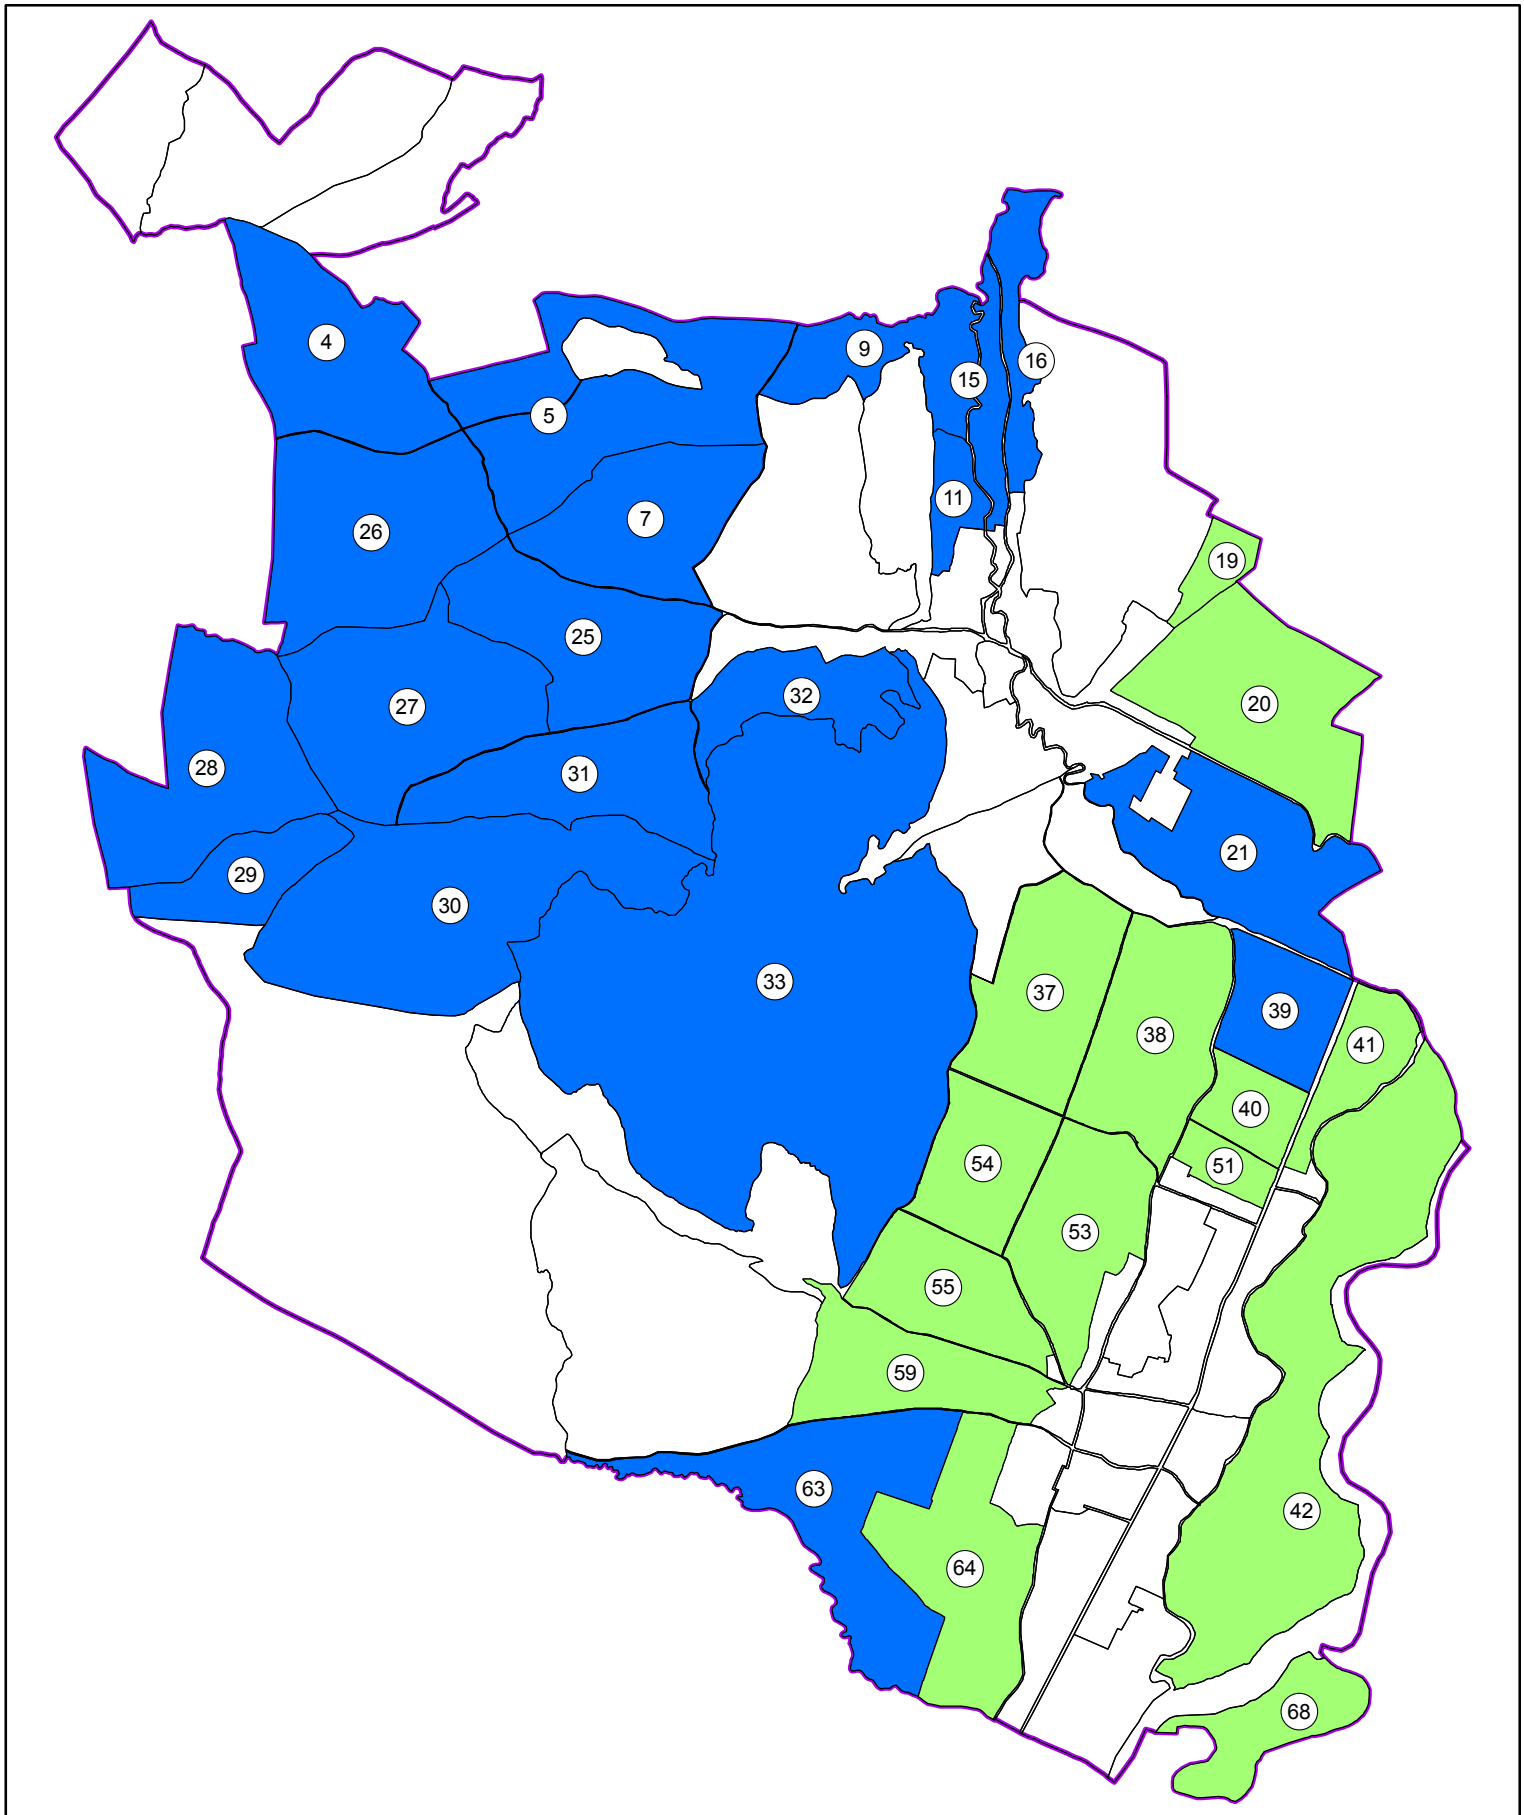

Stadiul lucrărilor de înregistrare sistematică pe sectoare cadastrale
Județul MUREȘ
UAT: SUSENI

Legendă

- | | |
|--|--|
|  Sectoare cadastrale finalizate |  Sectoare cadastrale necontractate |
|  Sectoare cadastrale în lucru |  Limita UAT |

12.02.2021