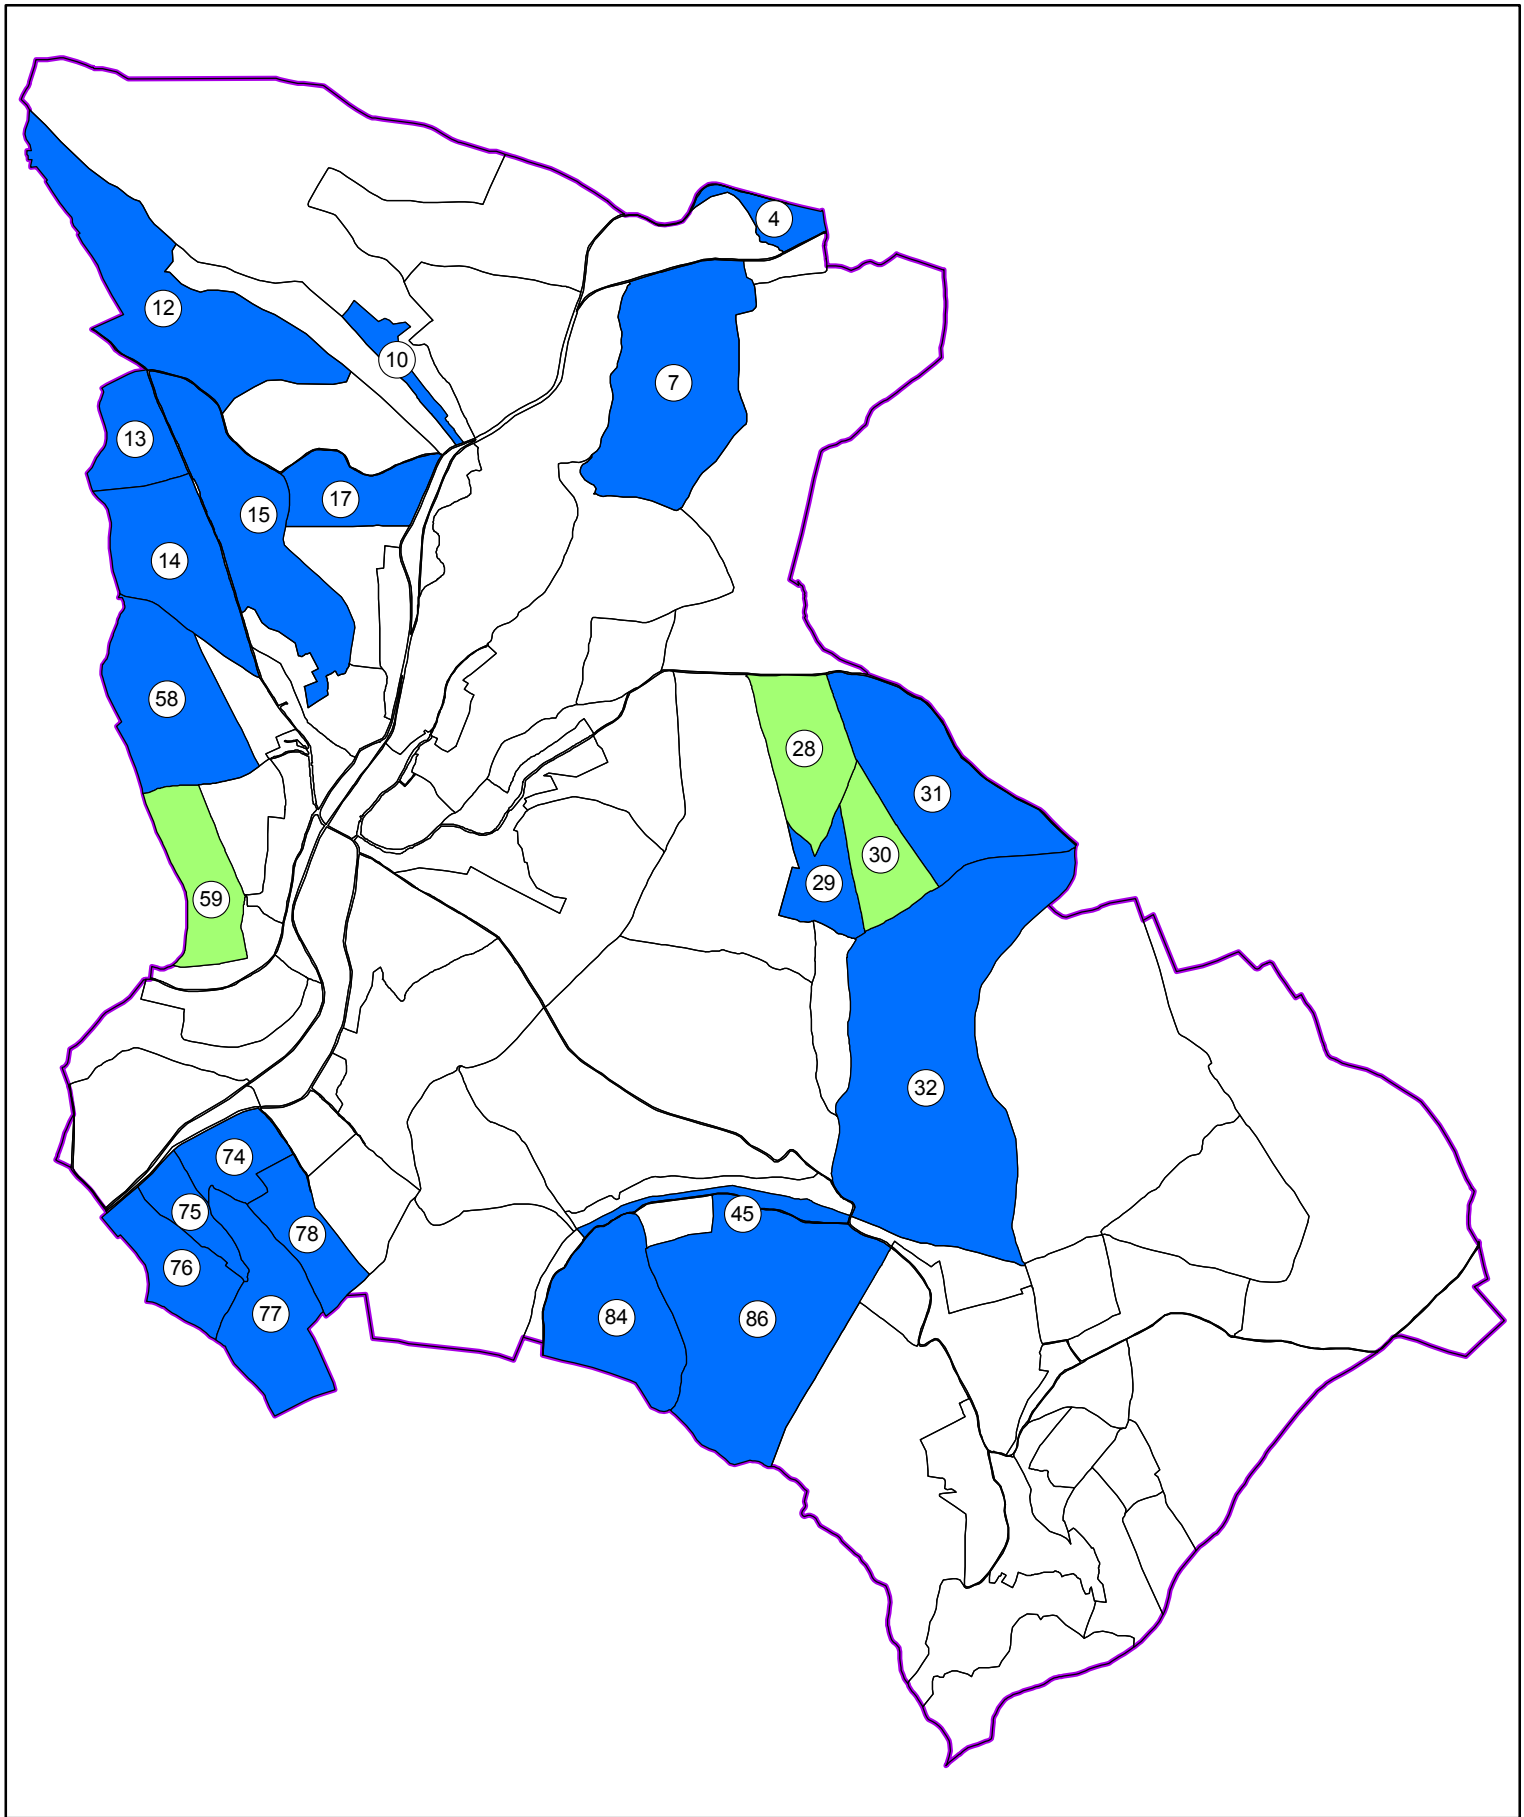

Stadiul lucrărilor de înregistrare sistematică pe sectoare cadastrale
Județul MUREȘ
UAT:ZĂU DE CÂMPIE

Legendă

- | | |
|--|--|
|  Sectoare cadastrale finalizate |  Sectoare cadastrale necontractate |
|  Sectoare cadastrale în lucru |  Limita UAT |

21.01.2021