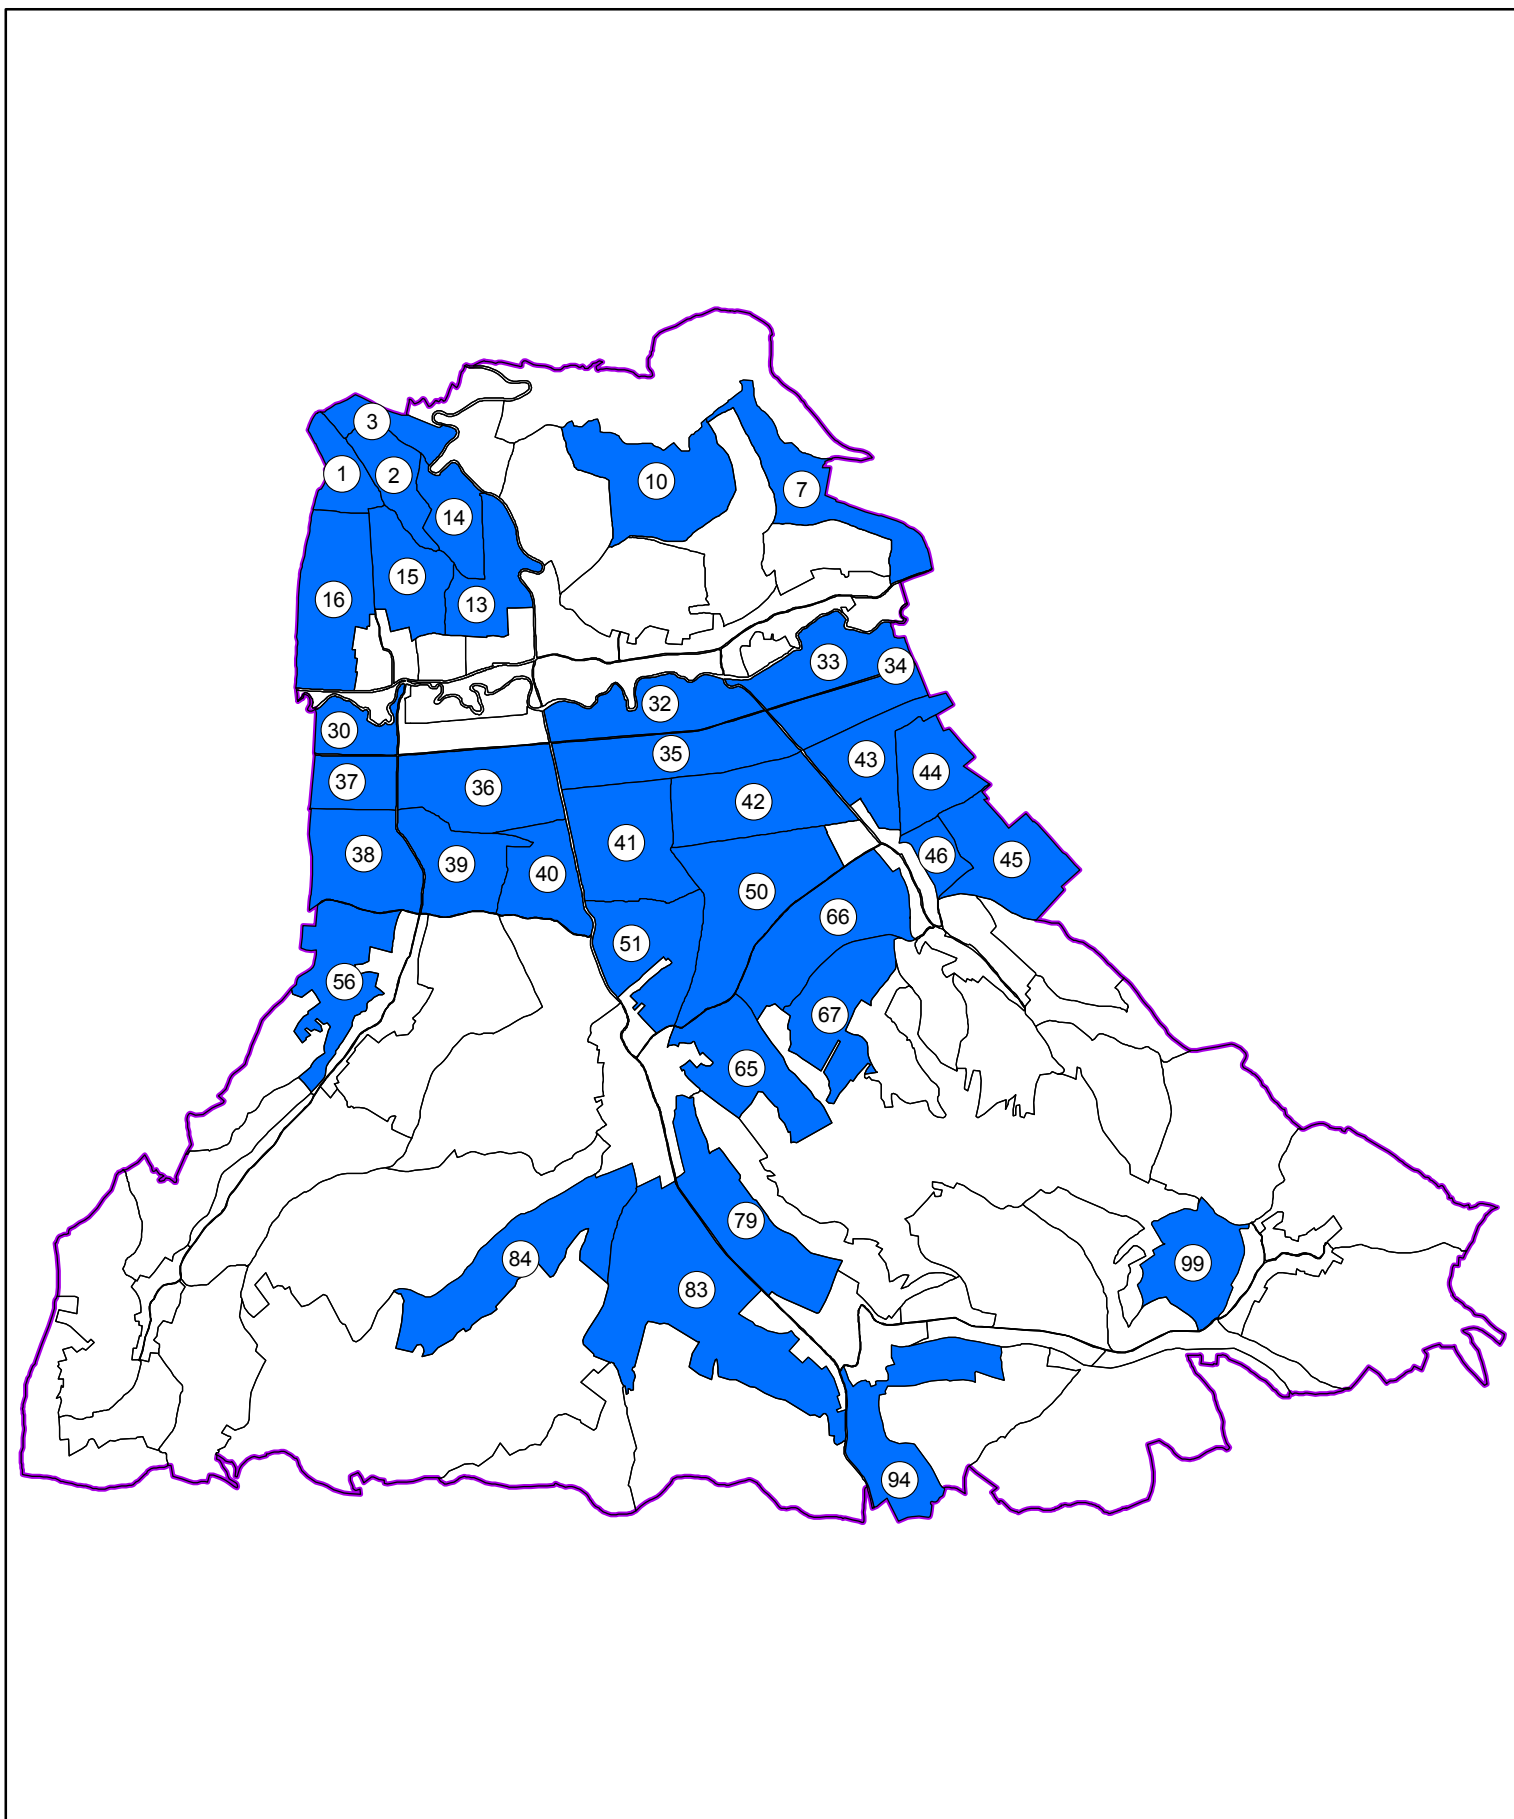

Stadiul lucrărilor de înregistrare sistematică pe sectoare cadastrale
Județul MUREȘ
UAT: ACĂȚARI

Legendă

- | | |
|--|--|
|  Sectoare cadastrale finalizate |  Sectoare cadastrale necontractate |
|  Sectoare cadastrale în lucru |  Limita UAT |