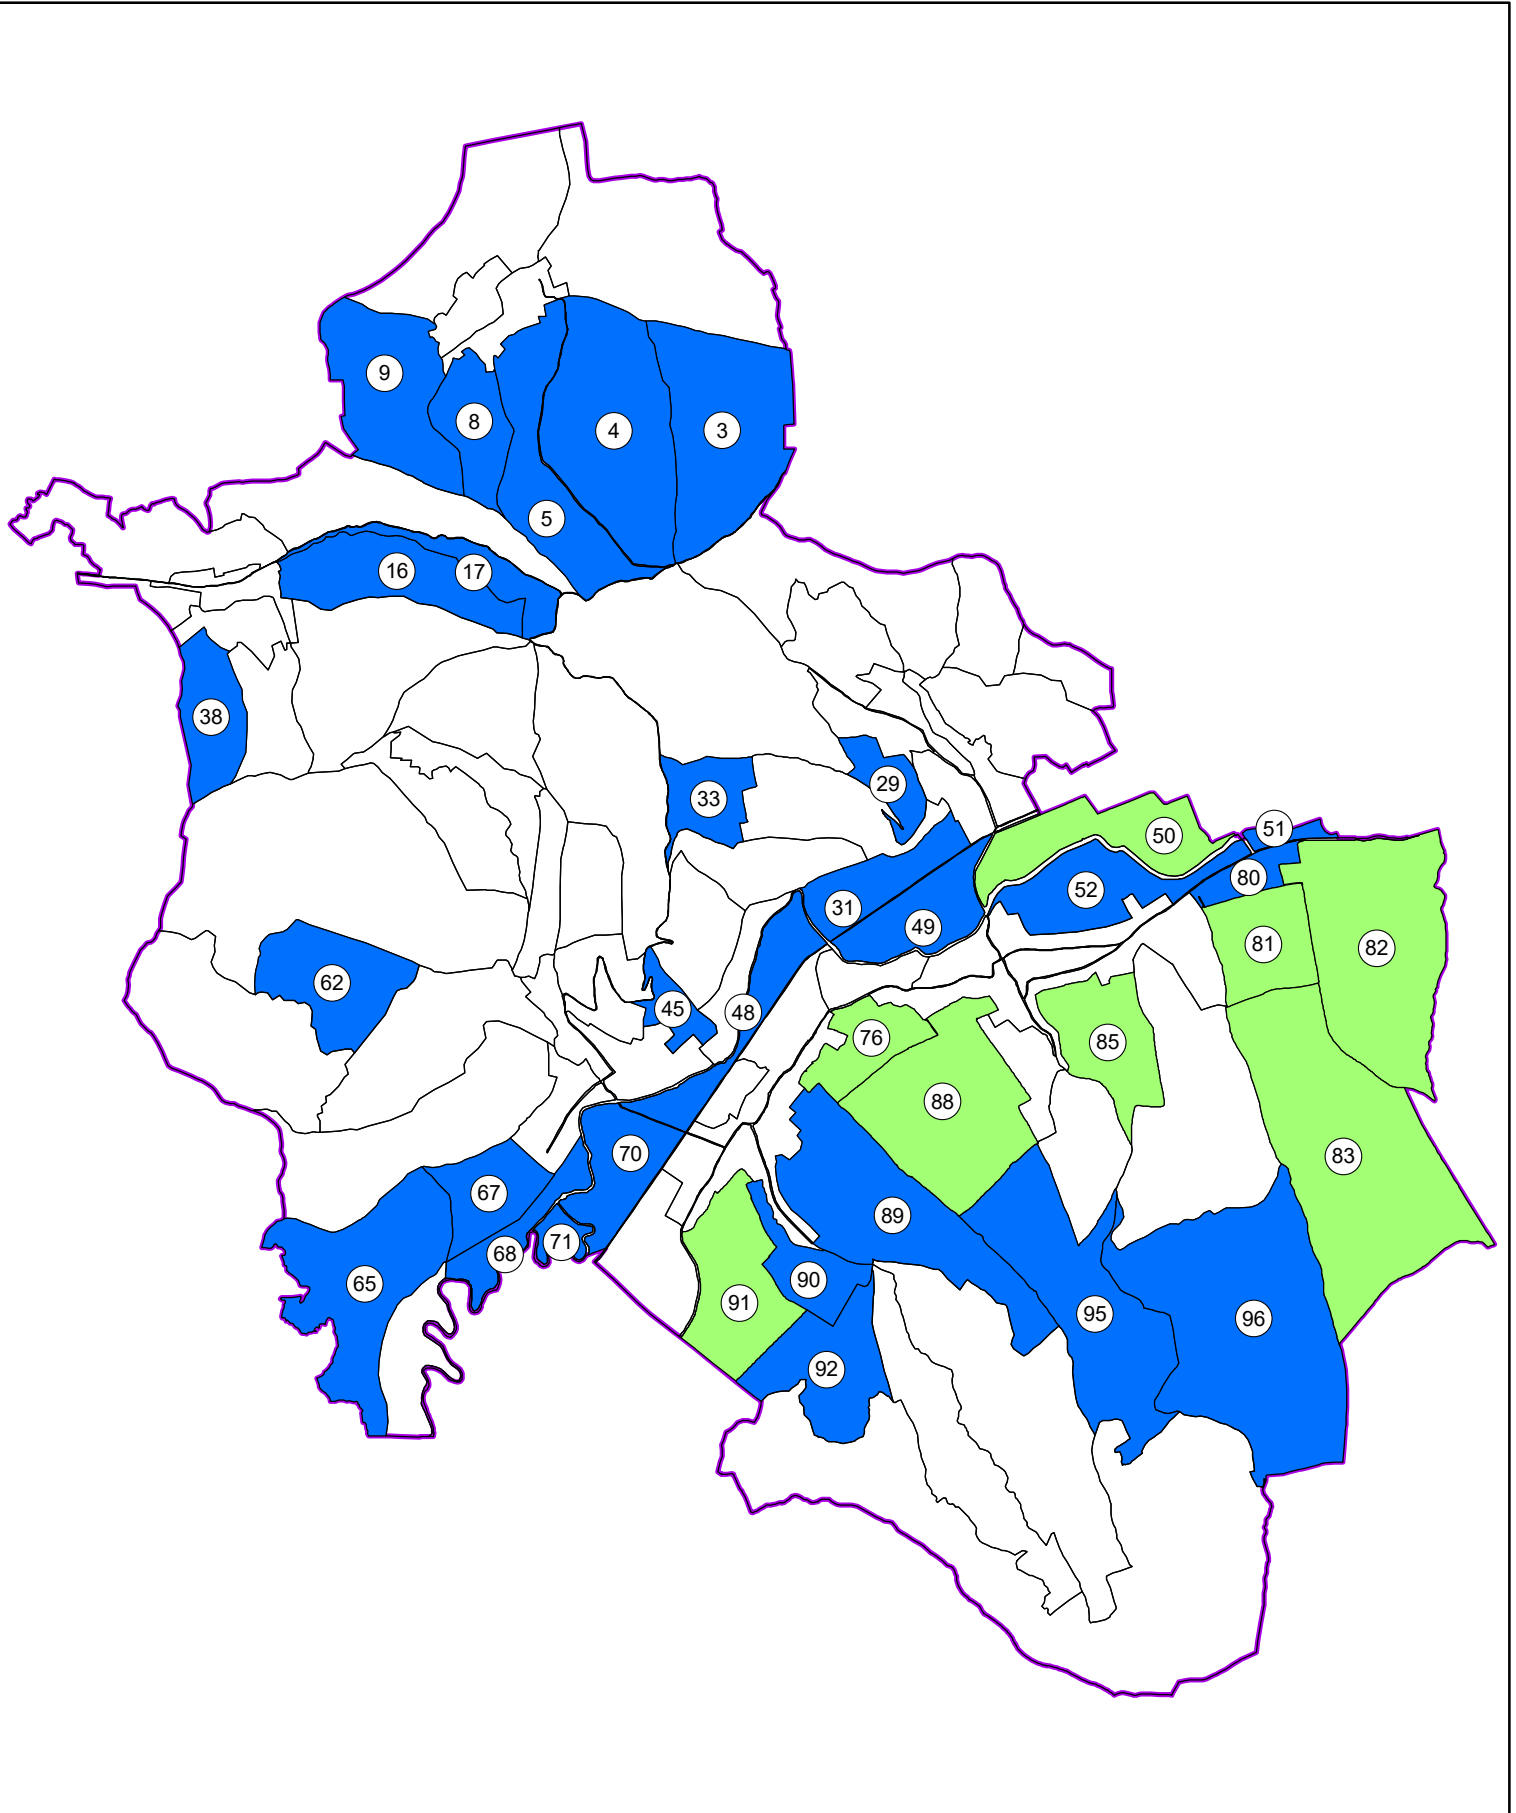

Stadiul lucrărilor de înregistrare sistematică pe sectoare cadastrale  
Județul MUREȘ  
UAT: ADĂMUȘ

Legendă

- |                                                                                                                    |                                                                                                                        |
|--------------------------------------------------------------------------------------------------------------------|------------------------------------------------------------------------------------------------------------------------|
|  Sectoare cadastrale finalizate |  Sectoare cadastrale necontractate |
|  Sectoare cadastrale în lucru   |  Limita UAT                        |

20.01.2020