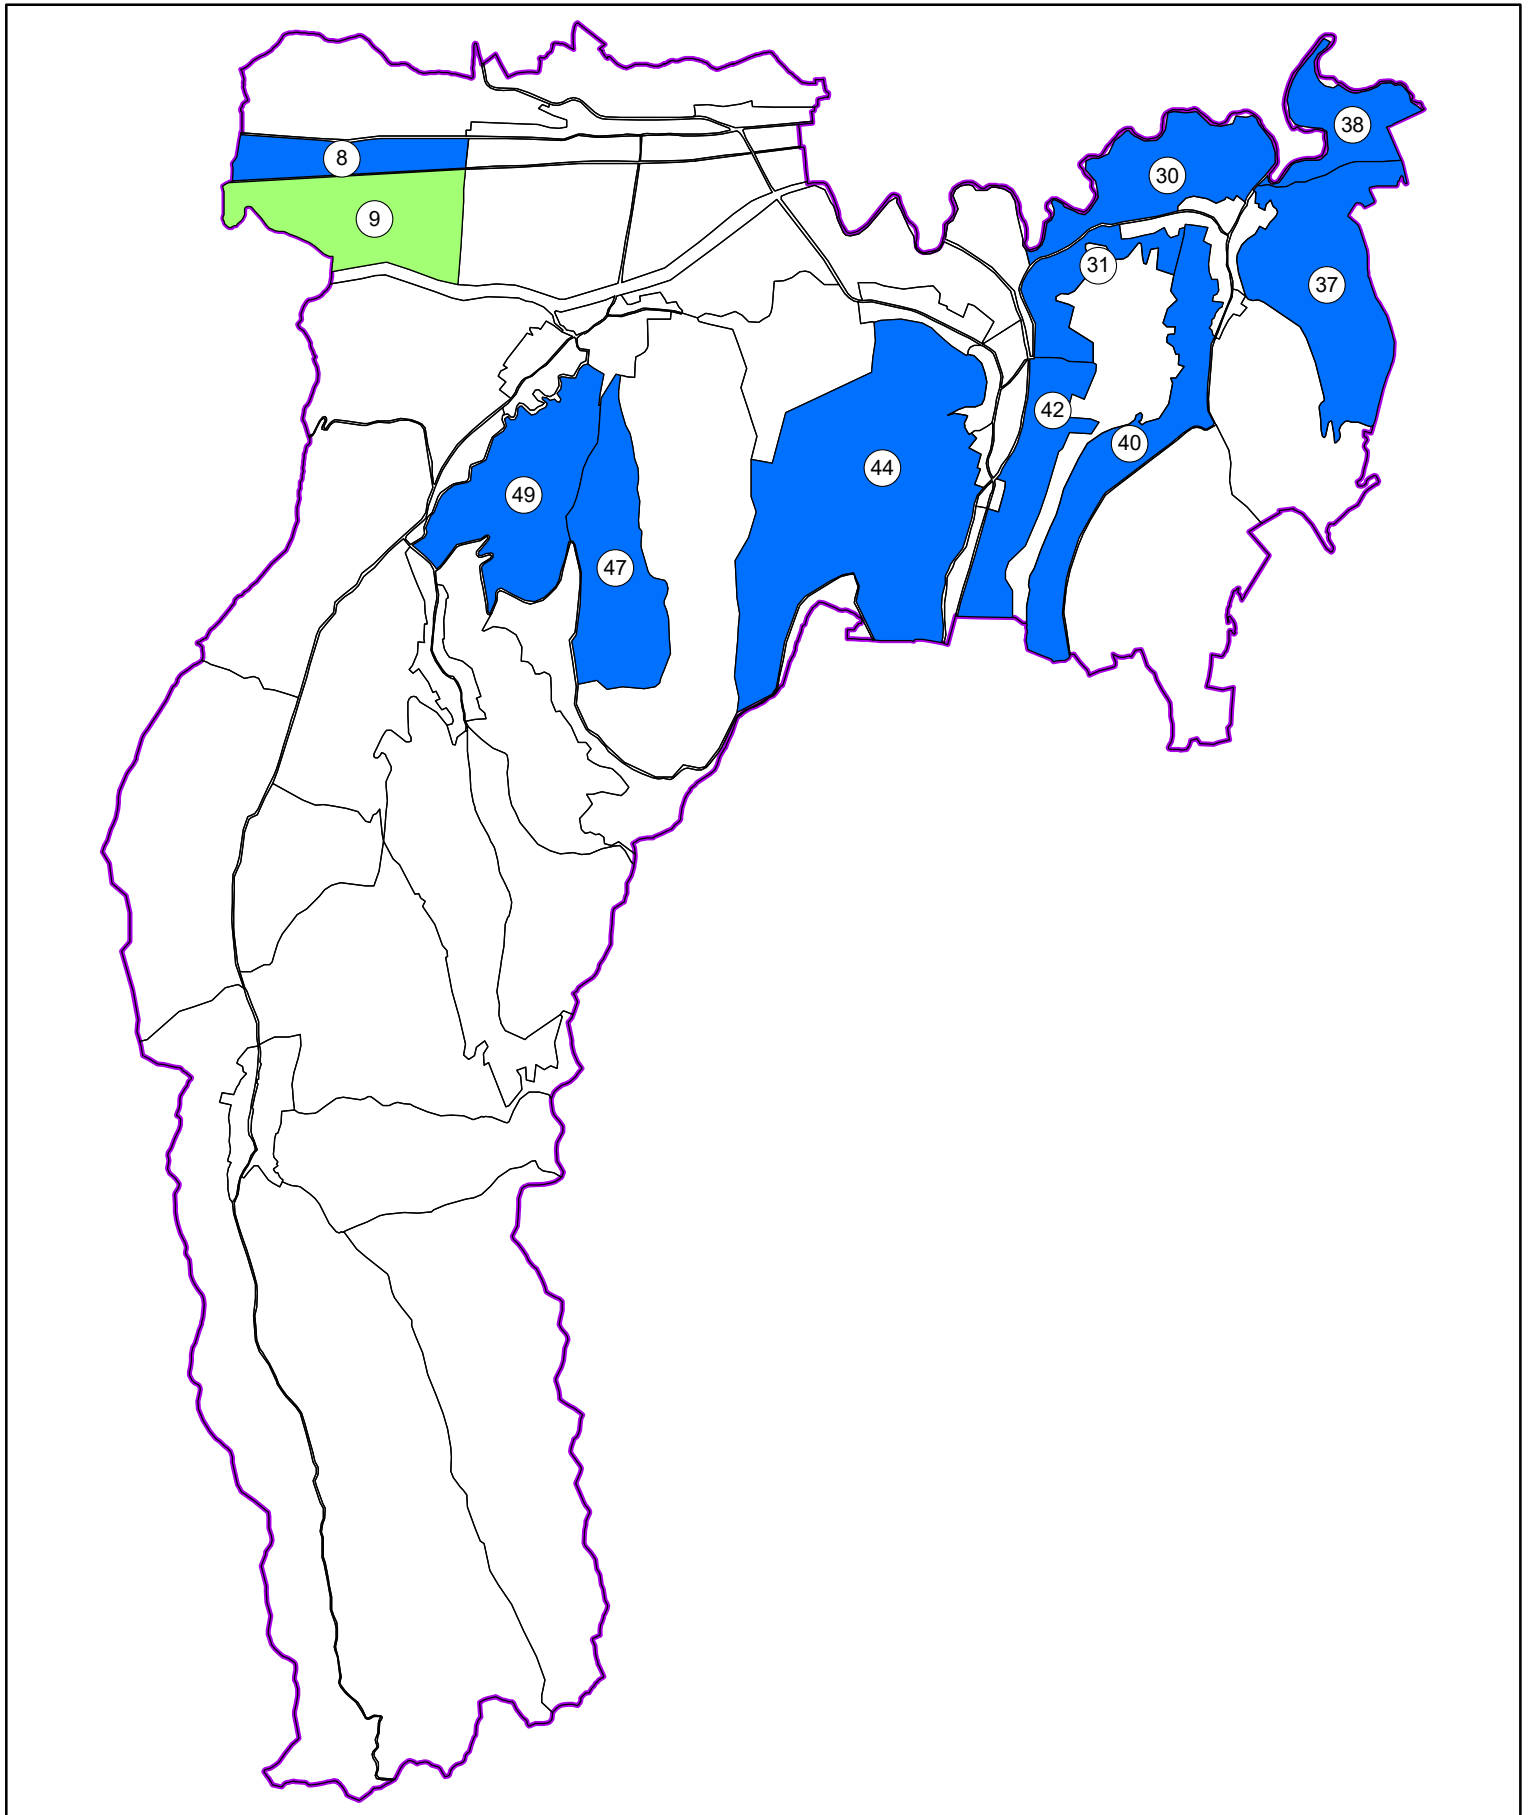

Stadiul lucrărilor de înregistrare sistematică pe sectoare cadastrale
Județul MUREȘ
UAT: BĂLĂUȘERI

Legendă

- | | |
|--|--|
|  Sectoare cadastrale finalizate |  Sectoare cadastrale necontractate |
|  Sectoare cadastrale în lucru |  Limita UAT |

20.01.2020