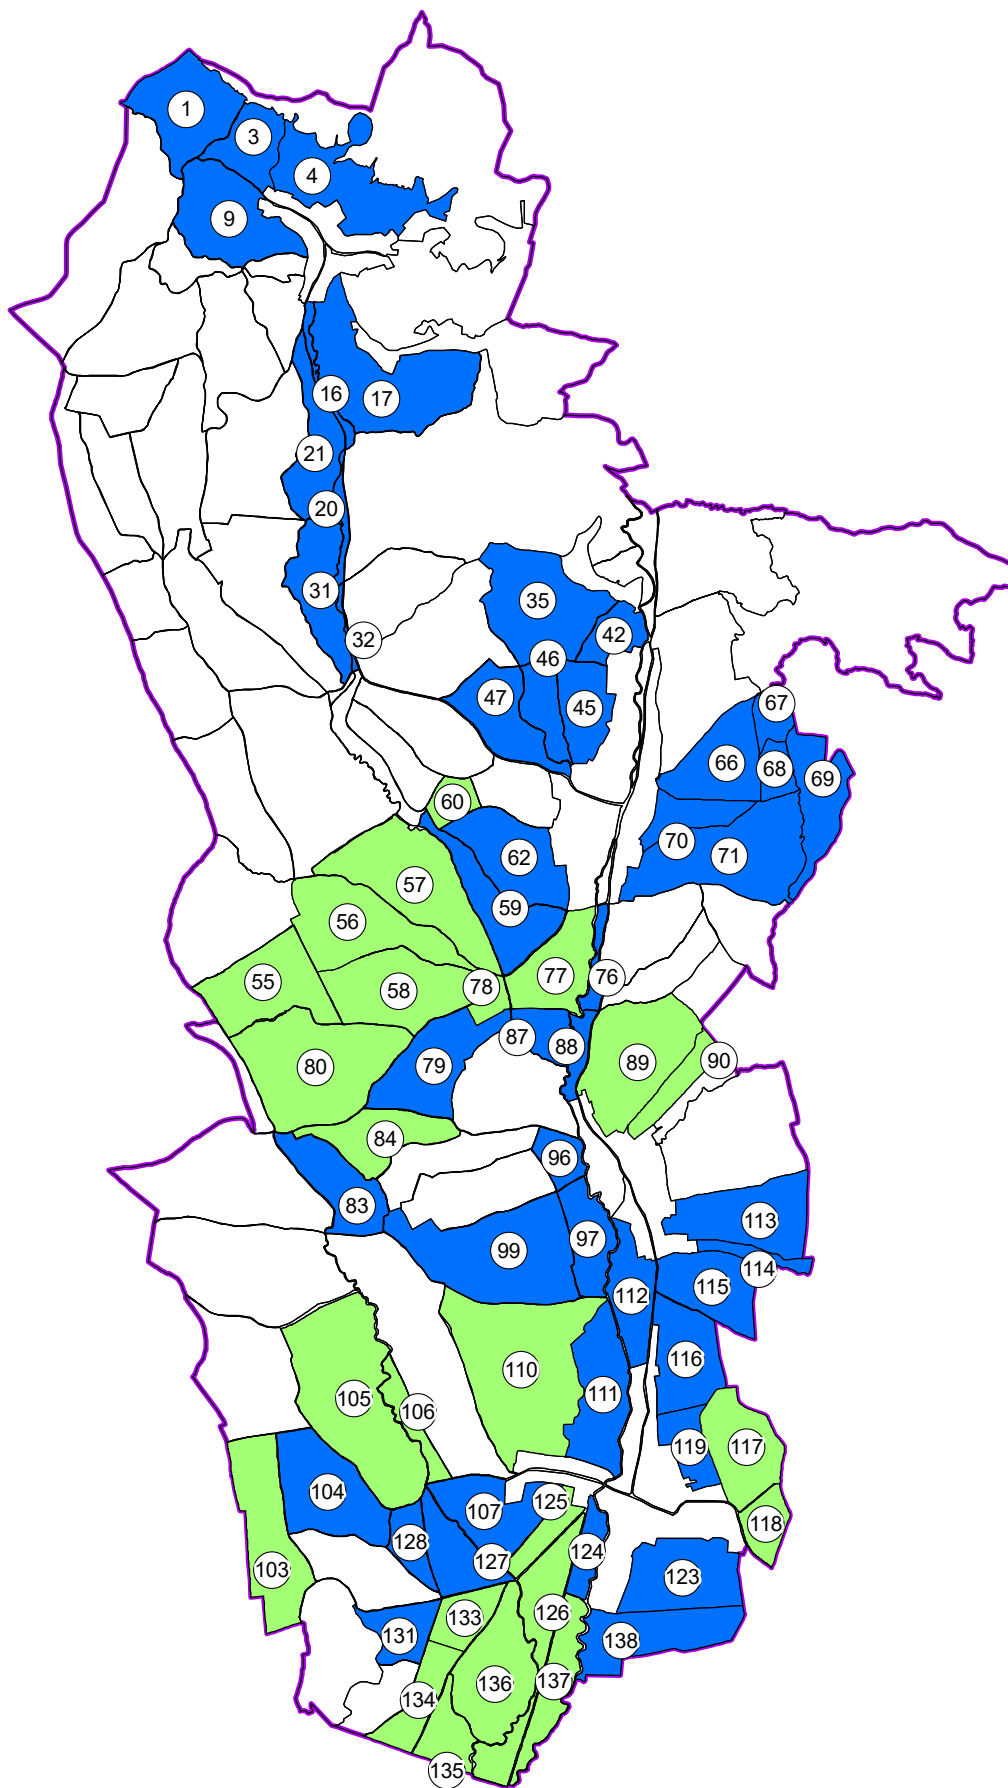

Stadiul lucrărilor de înregistrare sistematică pe sectoare cadastrale
Județul MUREȘ
UAT: BATOȘ

Legendă

- | | |
|--|--|
|  Sectoare cadastrale finalizate |  Sectoare cadastrale necontractate |
|  Sectoare cadastrale în lucru |  Limita UAT |