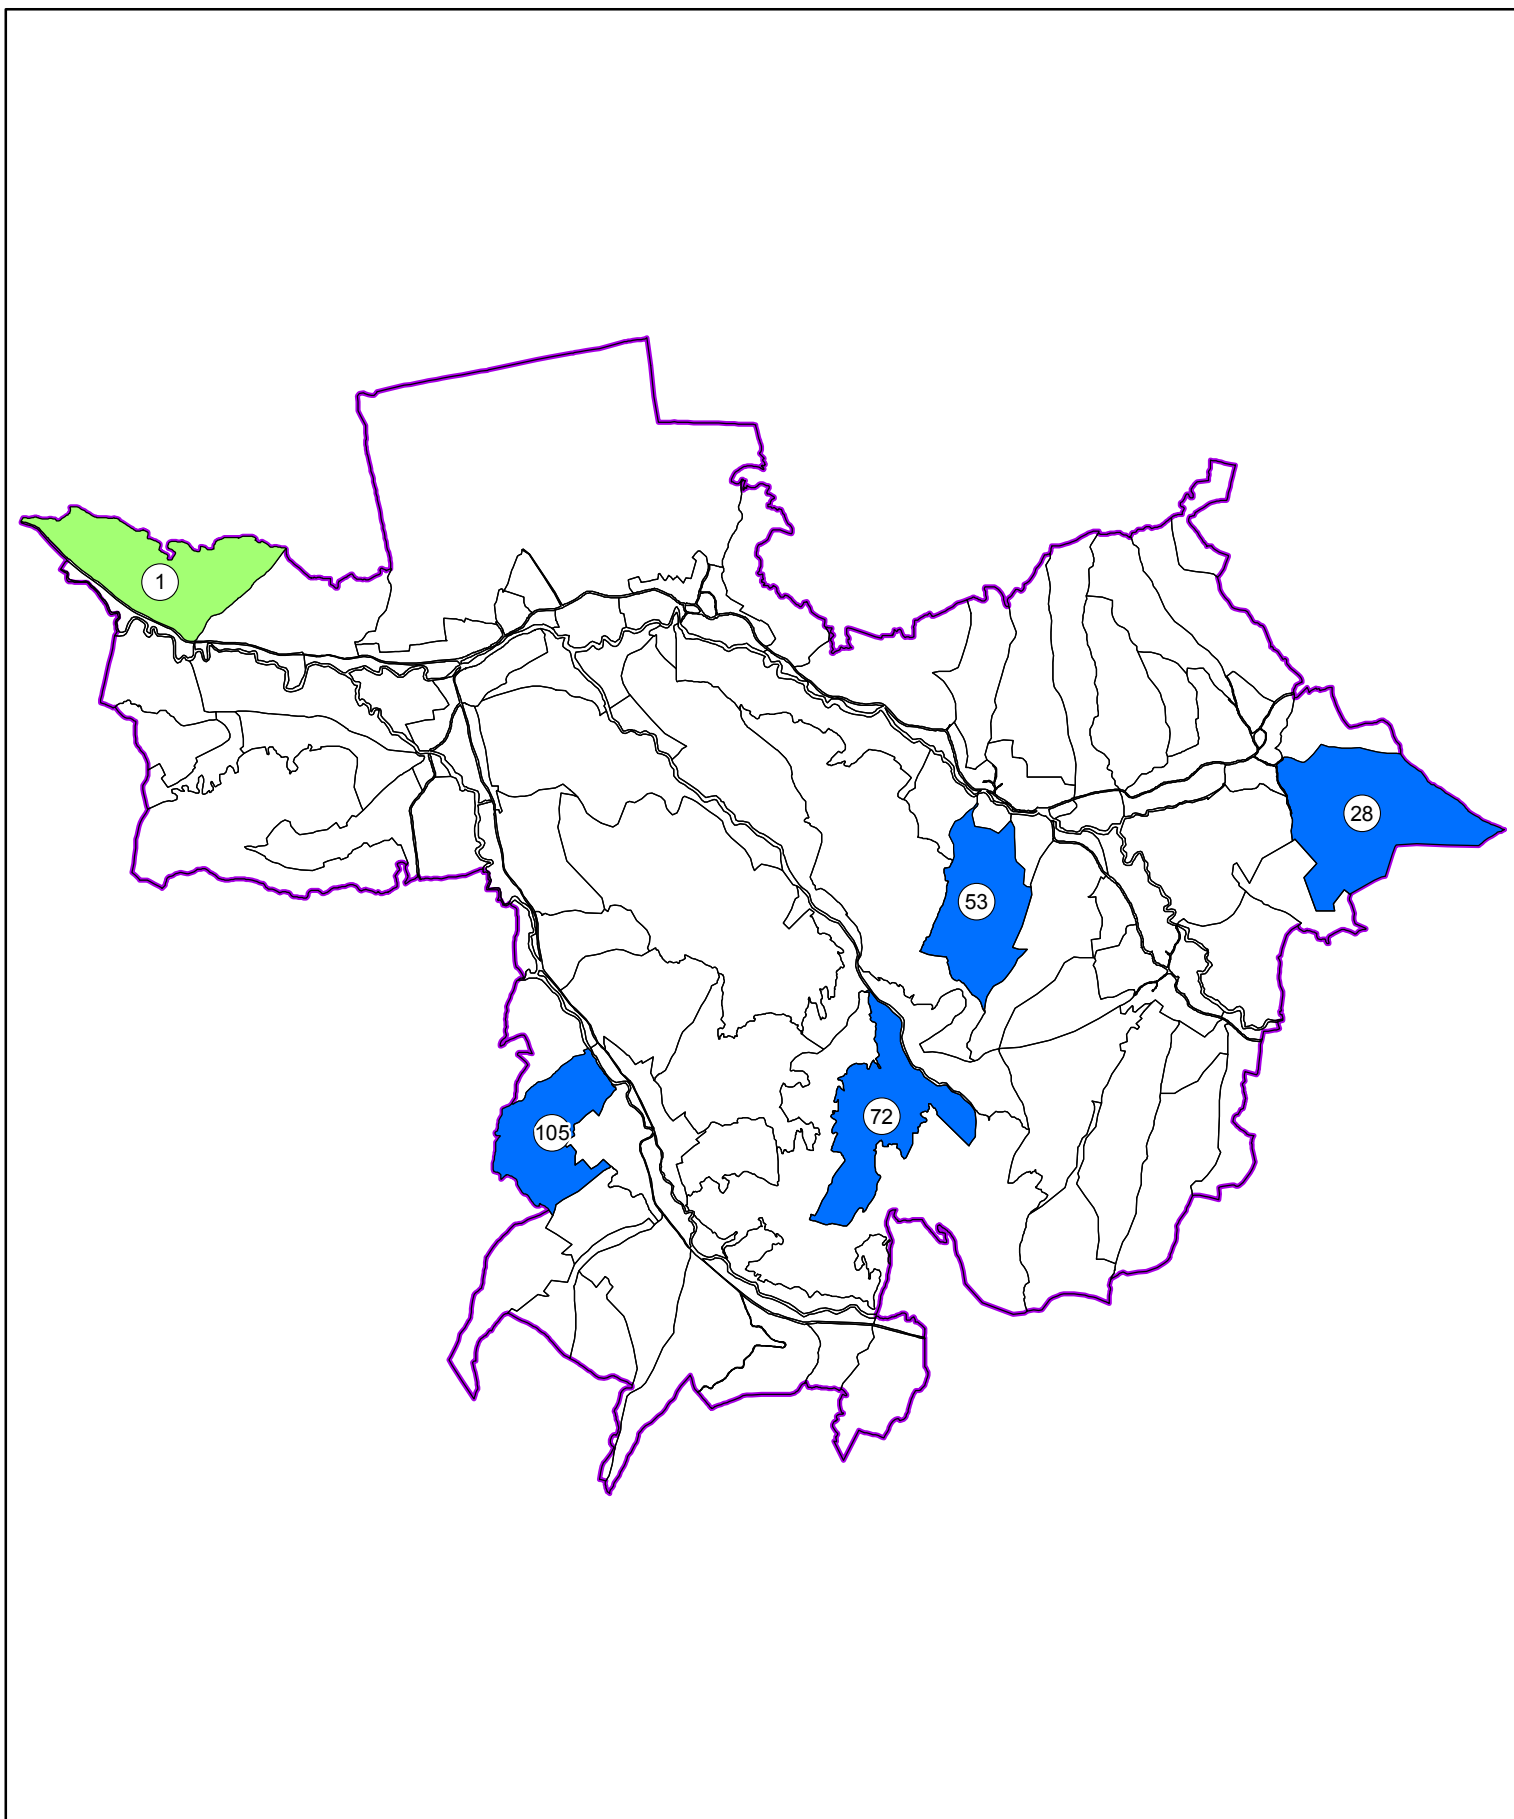

Stadiul lucrărilor de înregistrare sistematică pe sectoare cadastrale  
Județul MUREȘ  
UAT: BEICA DE JOS

Legendă

- |  |  |
|--|--|
|  Sectoare cadastrale finalizate |  Sectoare cadastrale necontractate |
|  Sectoare cadastrale în lucru   |  Limita UAT                        |