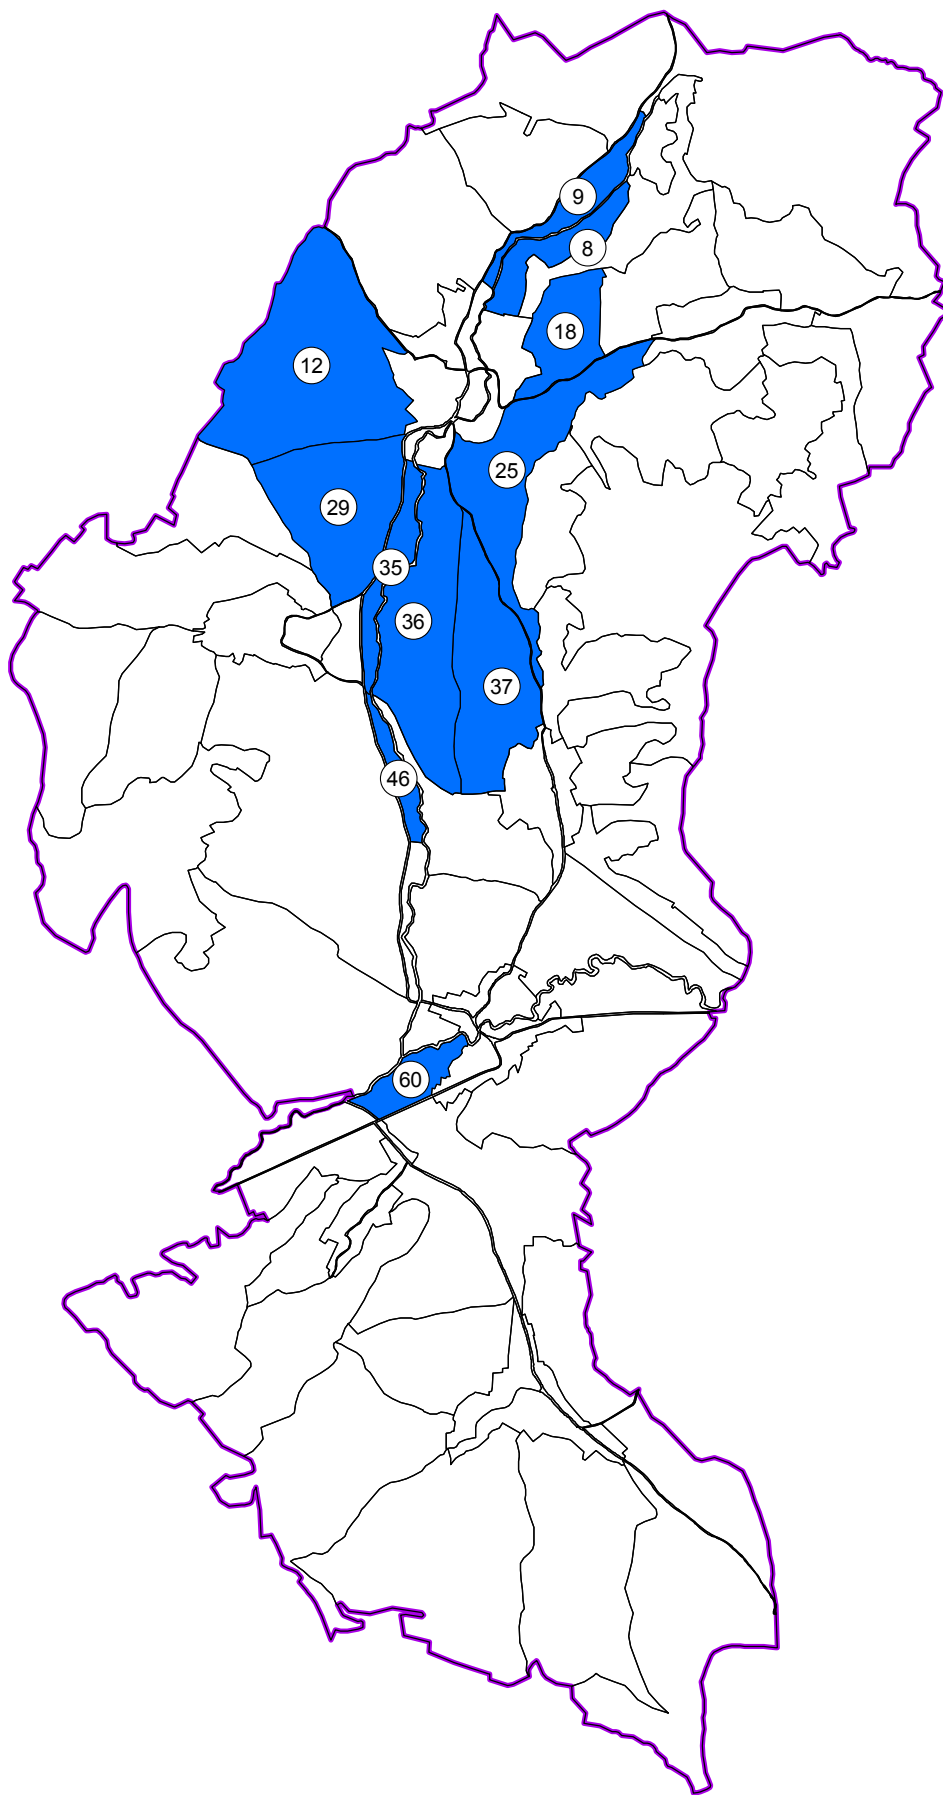

Stadiul lucrărilor de înregistrare sistematică pe sectoare cadastrale  
Județul MUREȘ  
UAT: BERENI

Legendă

- |  |  |
|--|--|
|  Sectoare cadastrale finalizate |  Sectoare cadastrale necontractate |
|  Sectoare cadastrale în lucru   |  Limita UAT                        |