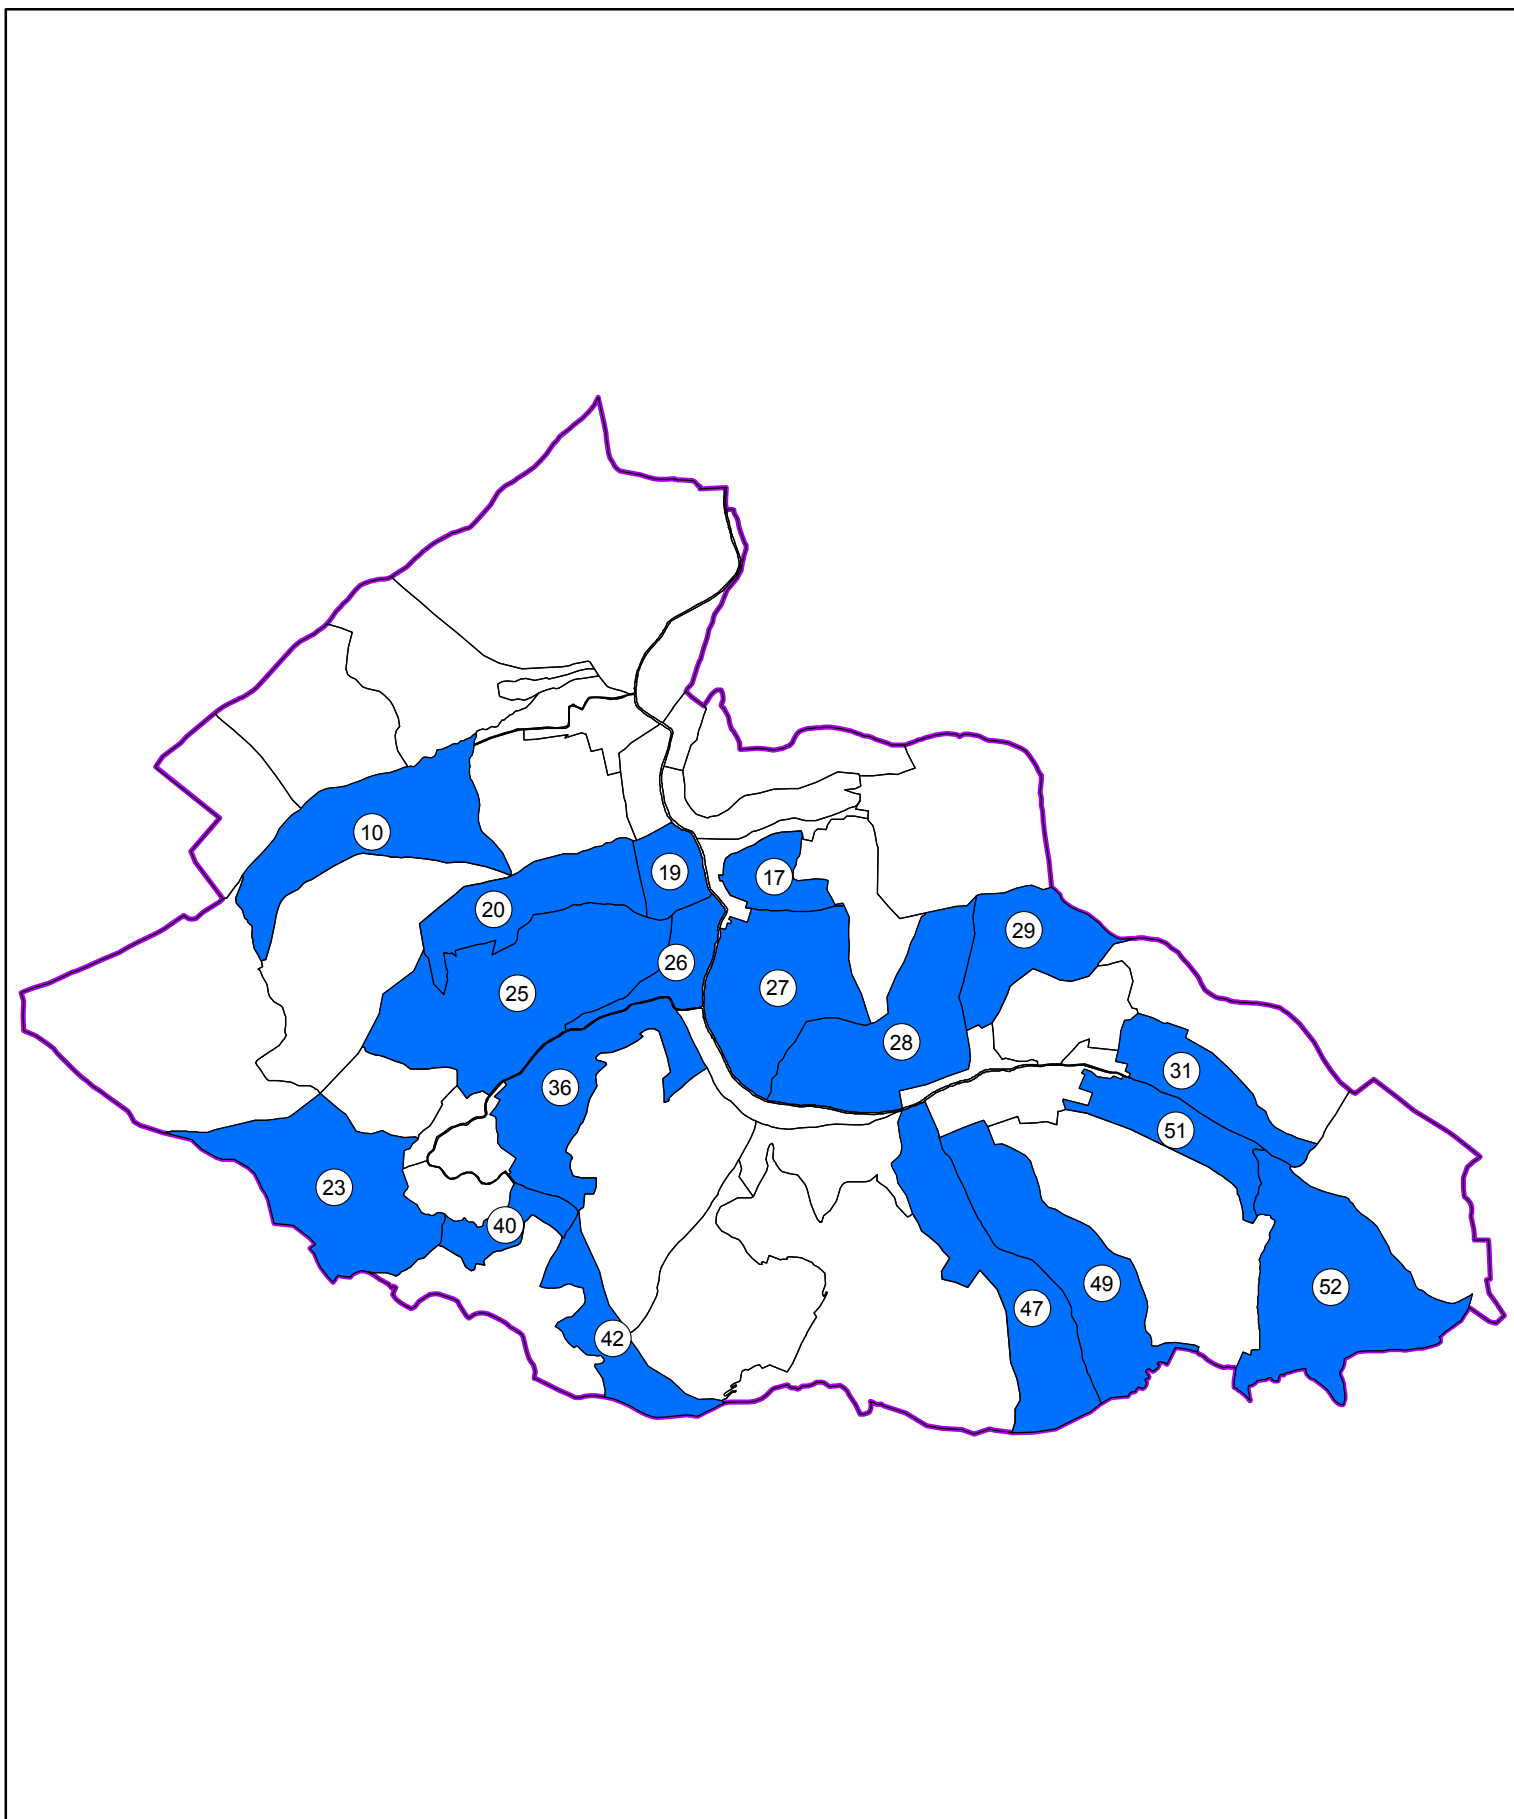

Stadiul lucrărilor de înregistrare sistematică pe sectoare cadastrale  
Județul MUREȘ  
UAT: BICHIȘ

Legendă

- |  |  |
|--|--|
|  Sectoare cadastrale finalizate |  Sectoare cadastrale necontractate |
|  Sectoare cadastrale în lucru   |  Limita UAT                        |