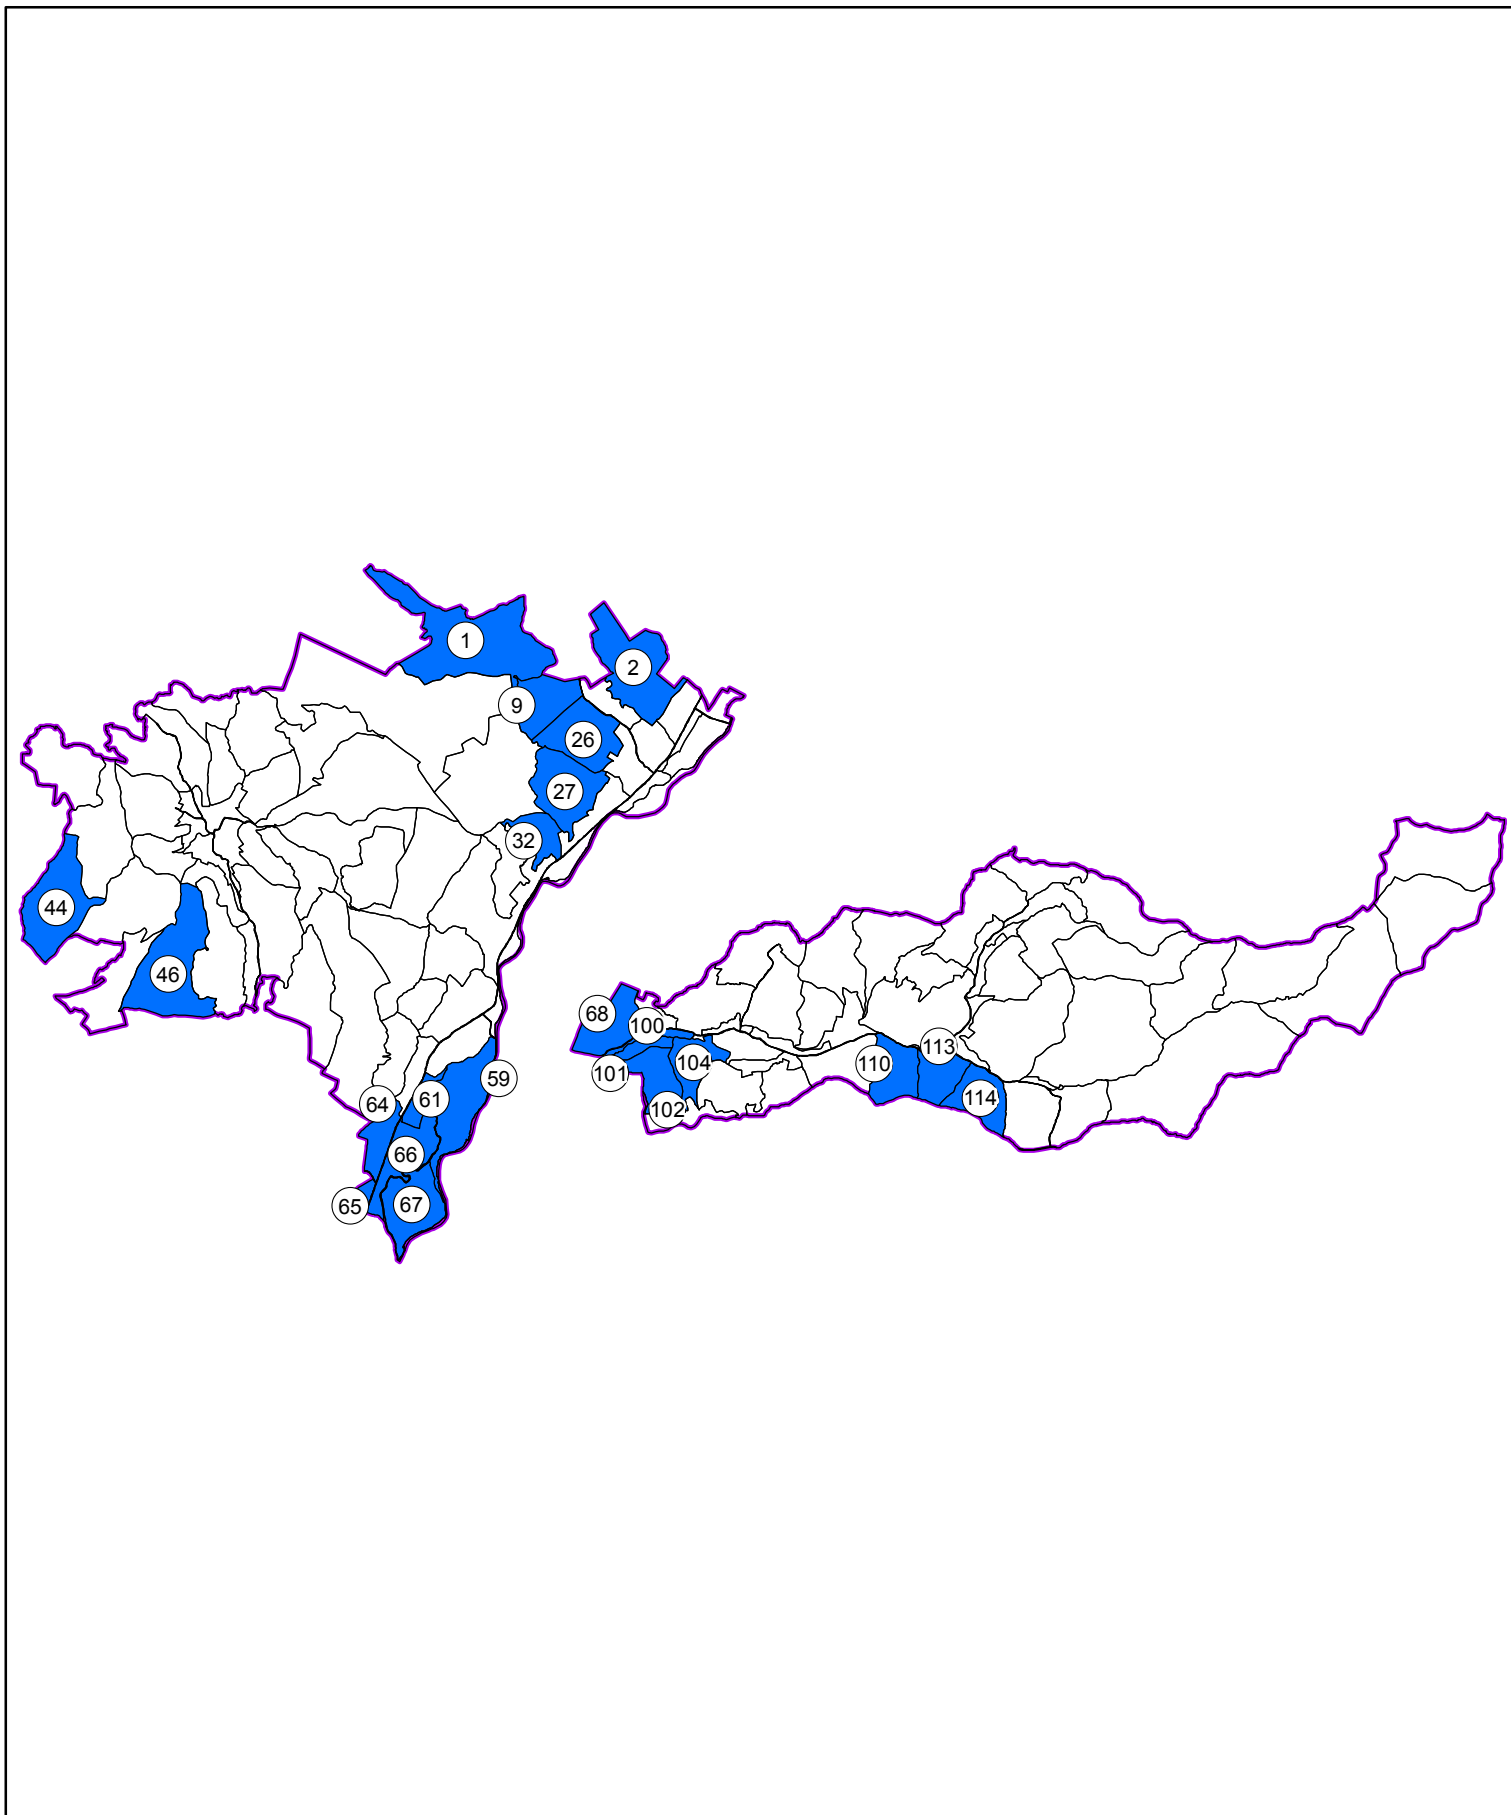

Stadiul lucrărilor de înregistrare sistematică pe sectoare cadastrale
Județul MUREȘ
UAT: BRÎNCOVENEȘTI

Legendă

- | | |
|--|--|
|  Sectoare cadastrale finalizate |  Sectoare cadastrale necontractate |
|  Sectoare cadastrale în lucru |  Limita UAT |