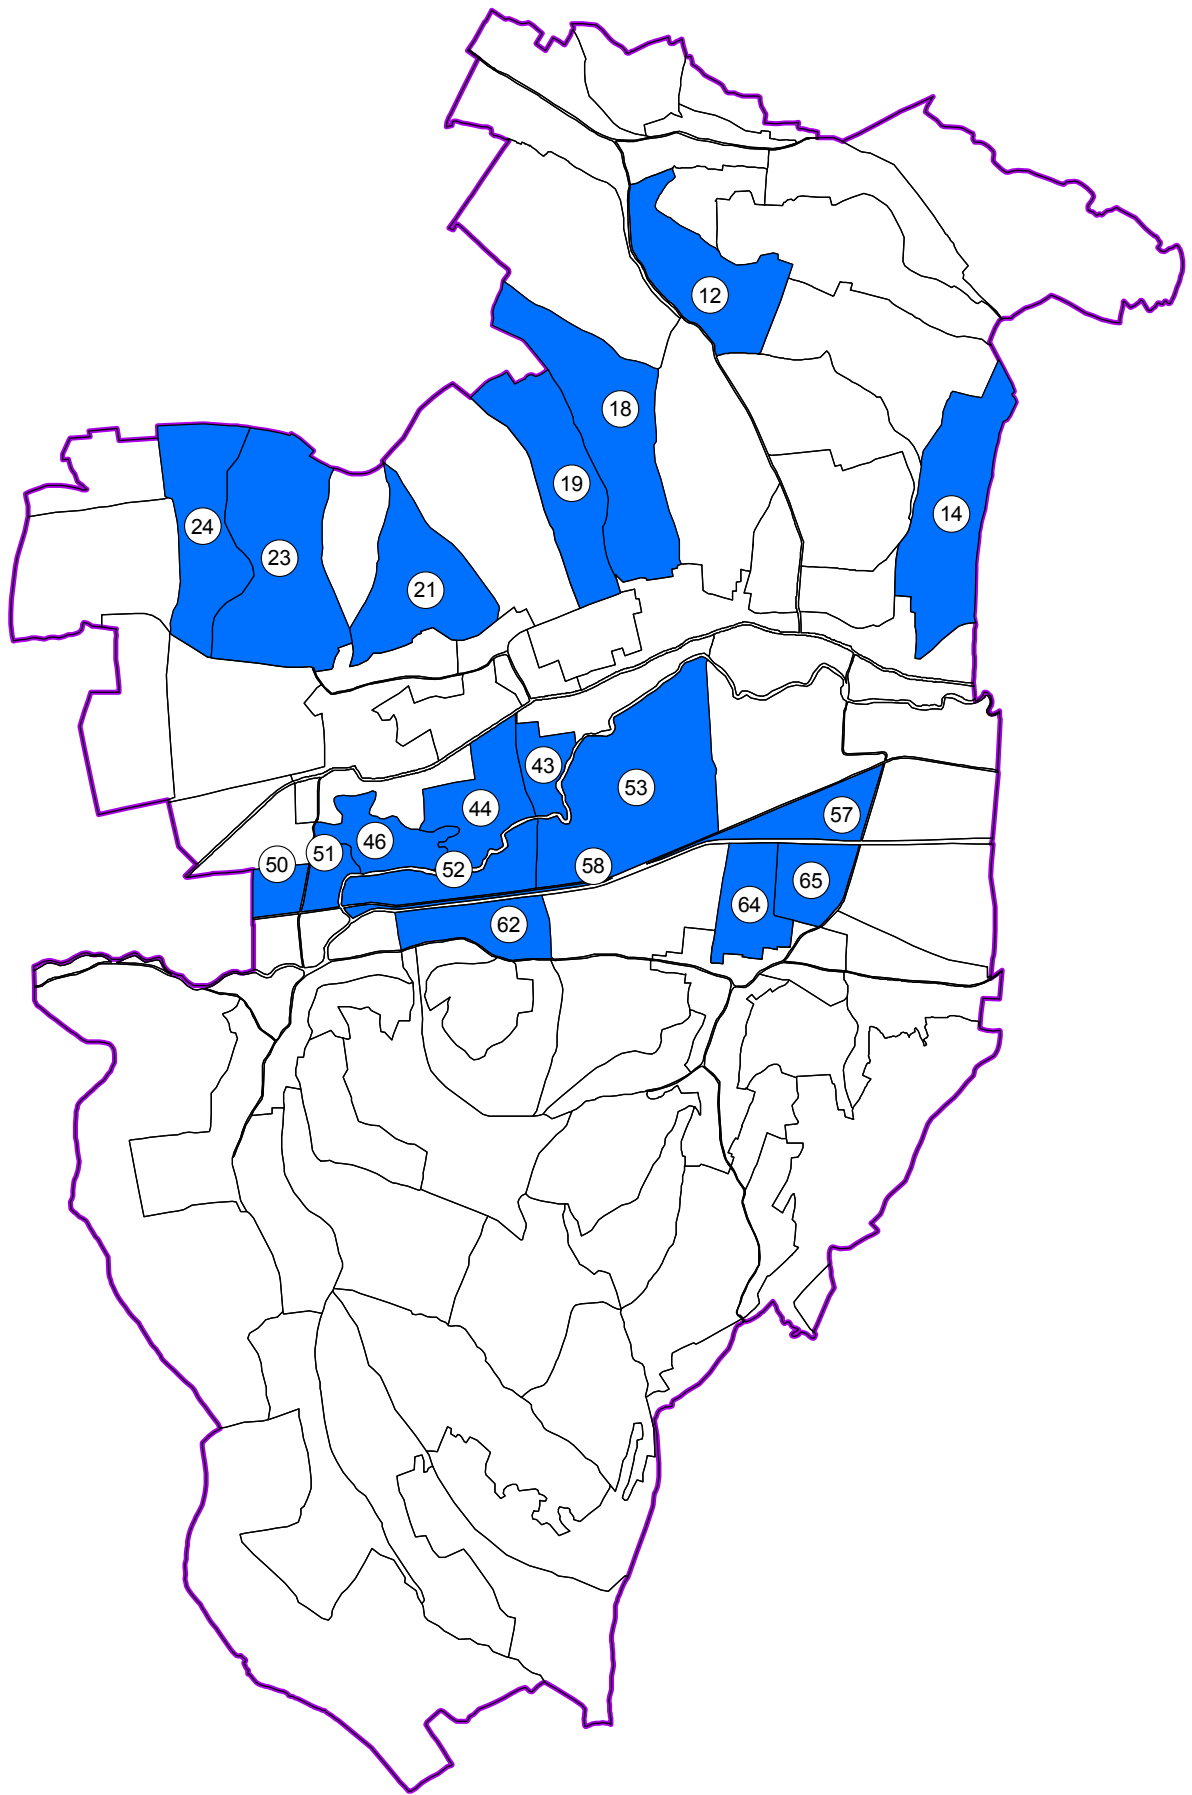

Stadiul lucrărilor de înregistrare sistematică pe sectoare cadastrale
Județul MUREȘ
UAT: CRĂCIUNEȘTI

Legendă

- | | |
|--|--|
|  Sectoare cadastrale finalizate |  Sectoare cadastrale necontractate |
|  Sectoare cadastrale în lucru |  Limita UAT |