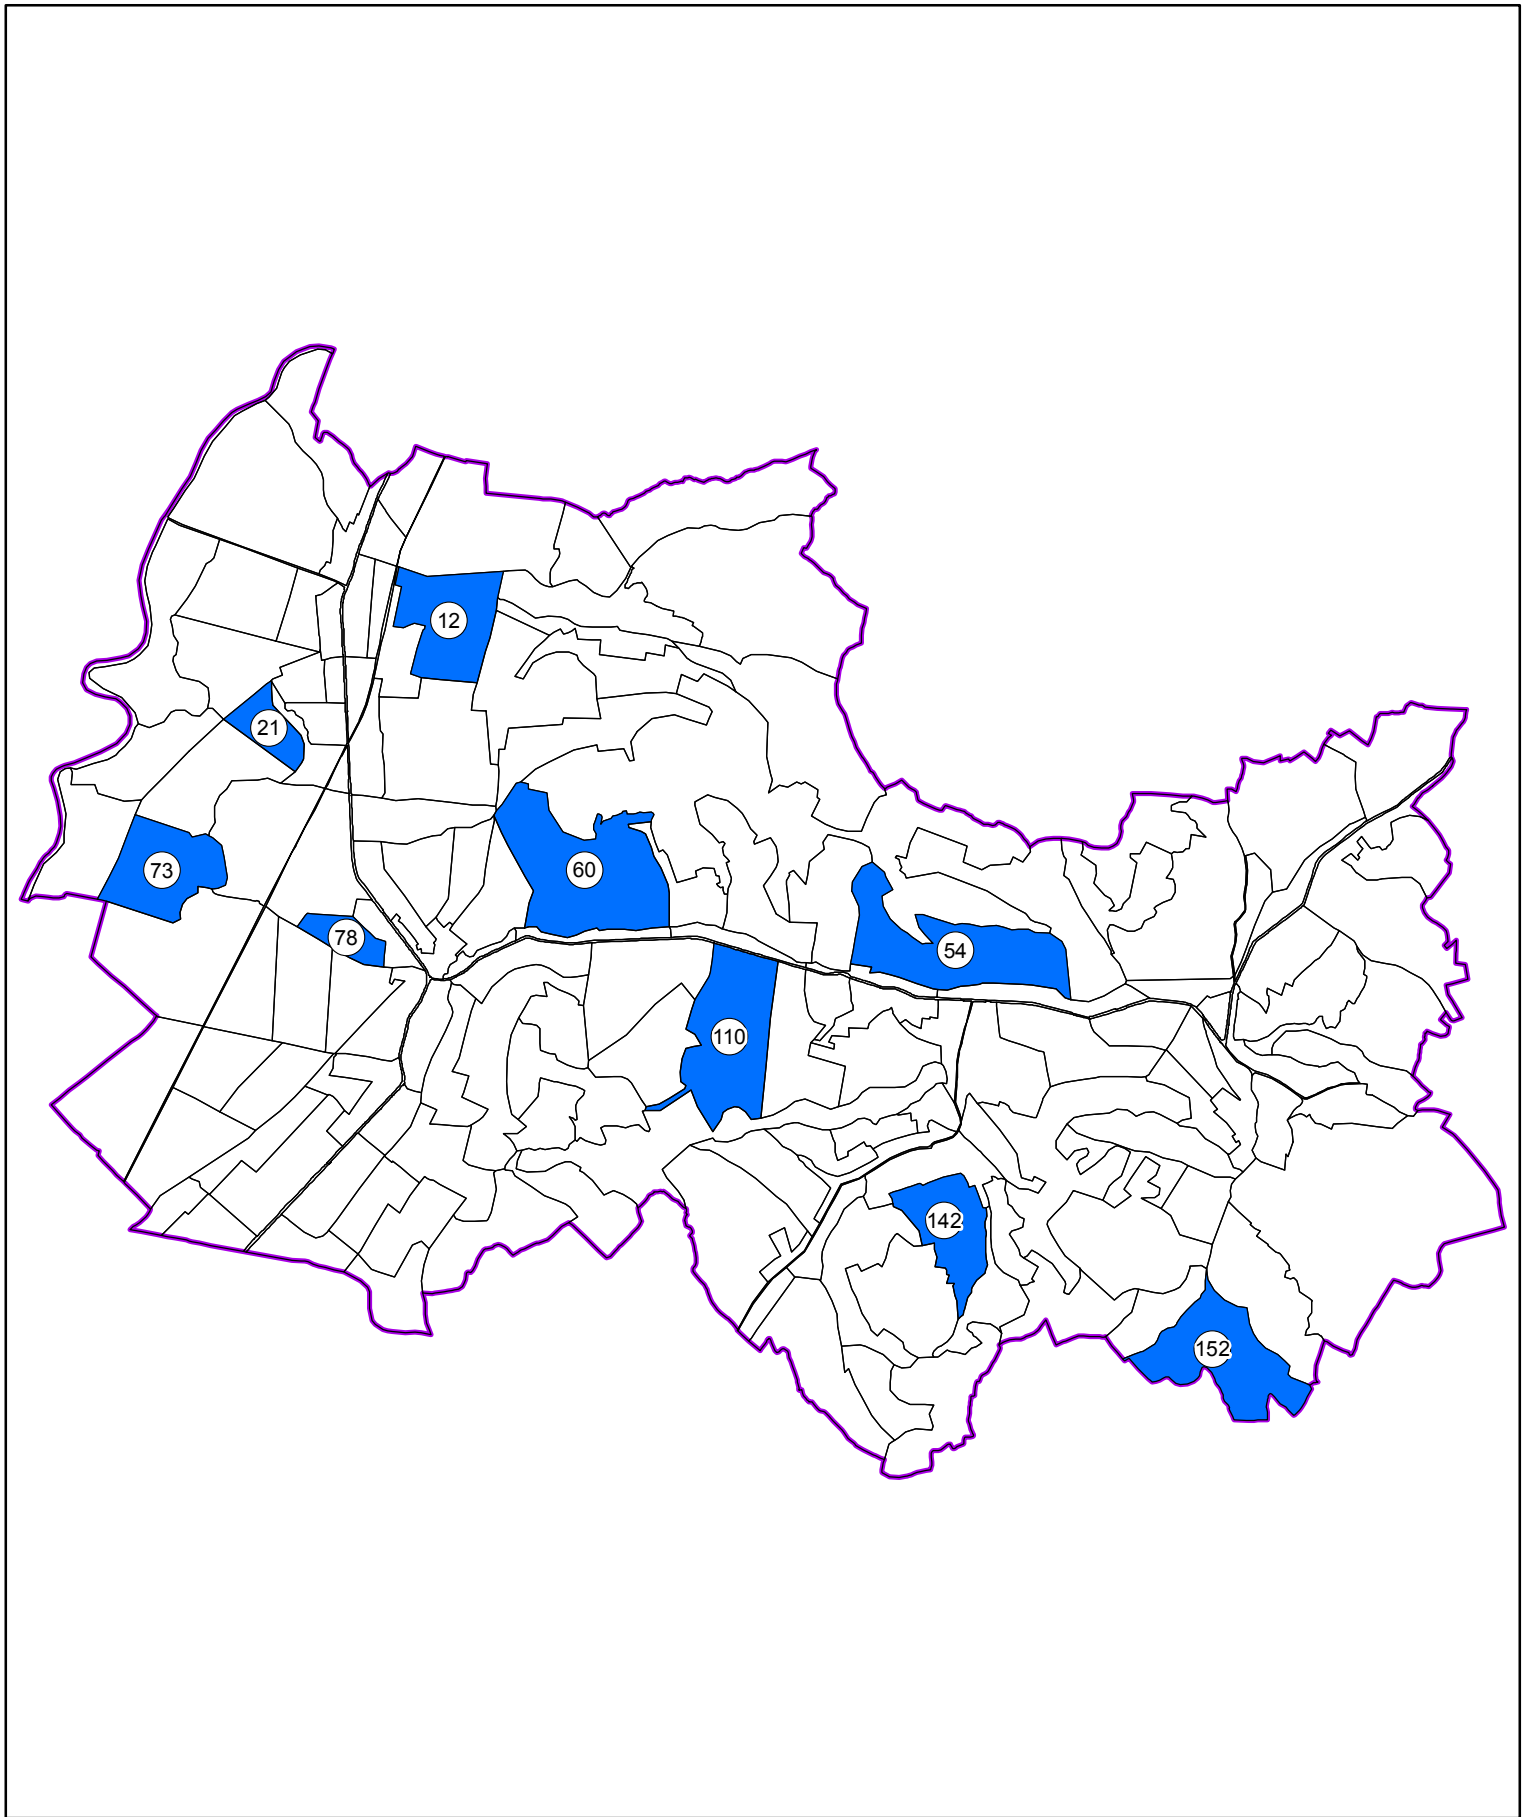

Stadiul lucrărilor de înregistrare sistematică pe sectoare cadastrale  
Județul MUREȘ  
UAT: ERNEI

Legendă

- |  |  |
|--|--|
|  Sectoare cadastrale finalizate |  Sectoare cadastrale necontractate |
|  Sectoare cadastrale în lucru   |  Limita UAT                        |