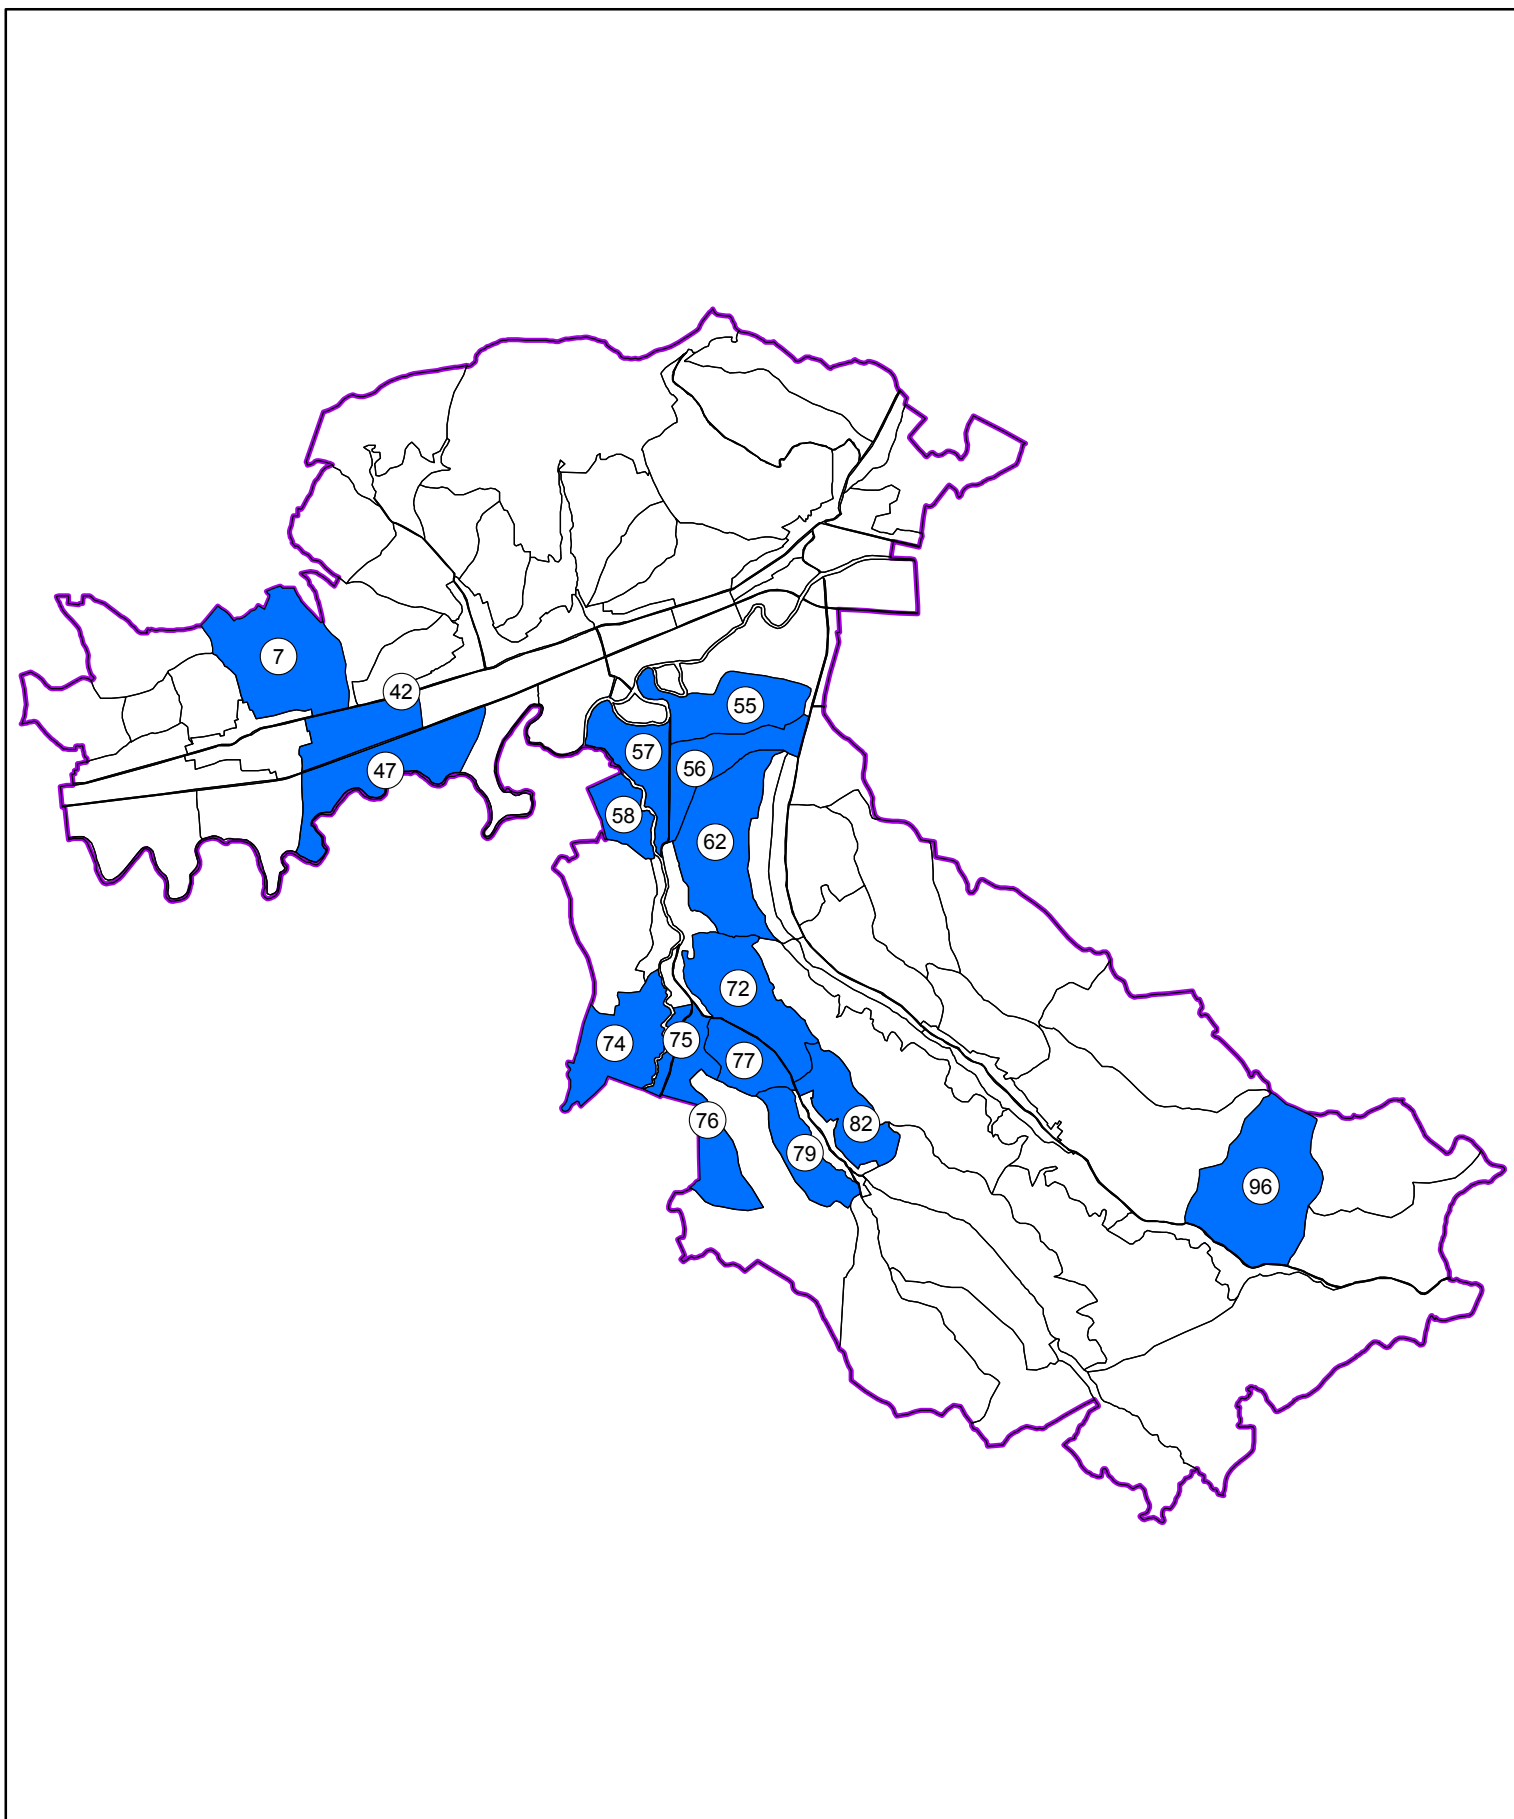

Stadiul lucrărilor de înregistrare sistematică pe sectoare cadastrale
Județul MUREȘ
UAT: FÎNTÎNELE

Legendă

- | | |
|--|--|
|  Sectoare cadastrale finalizate |  Sectoare cadastrale necontractate |
|  Sectoare cadastrale în lucru |  Limita UAT |