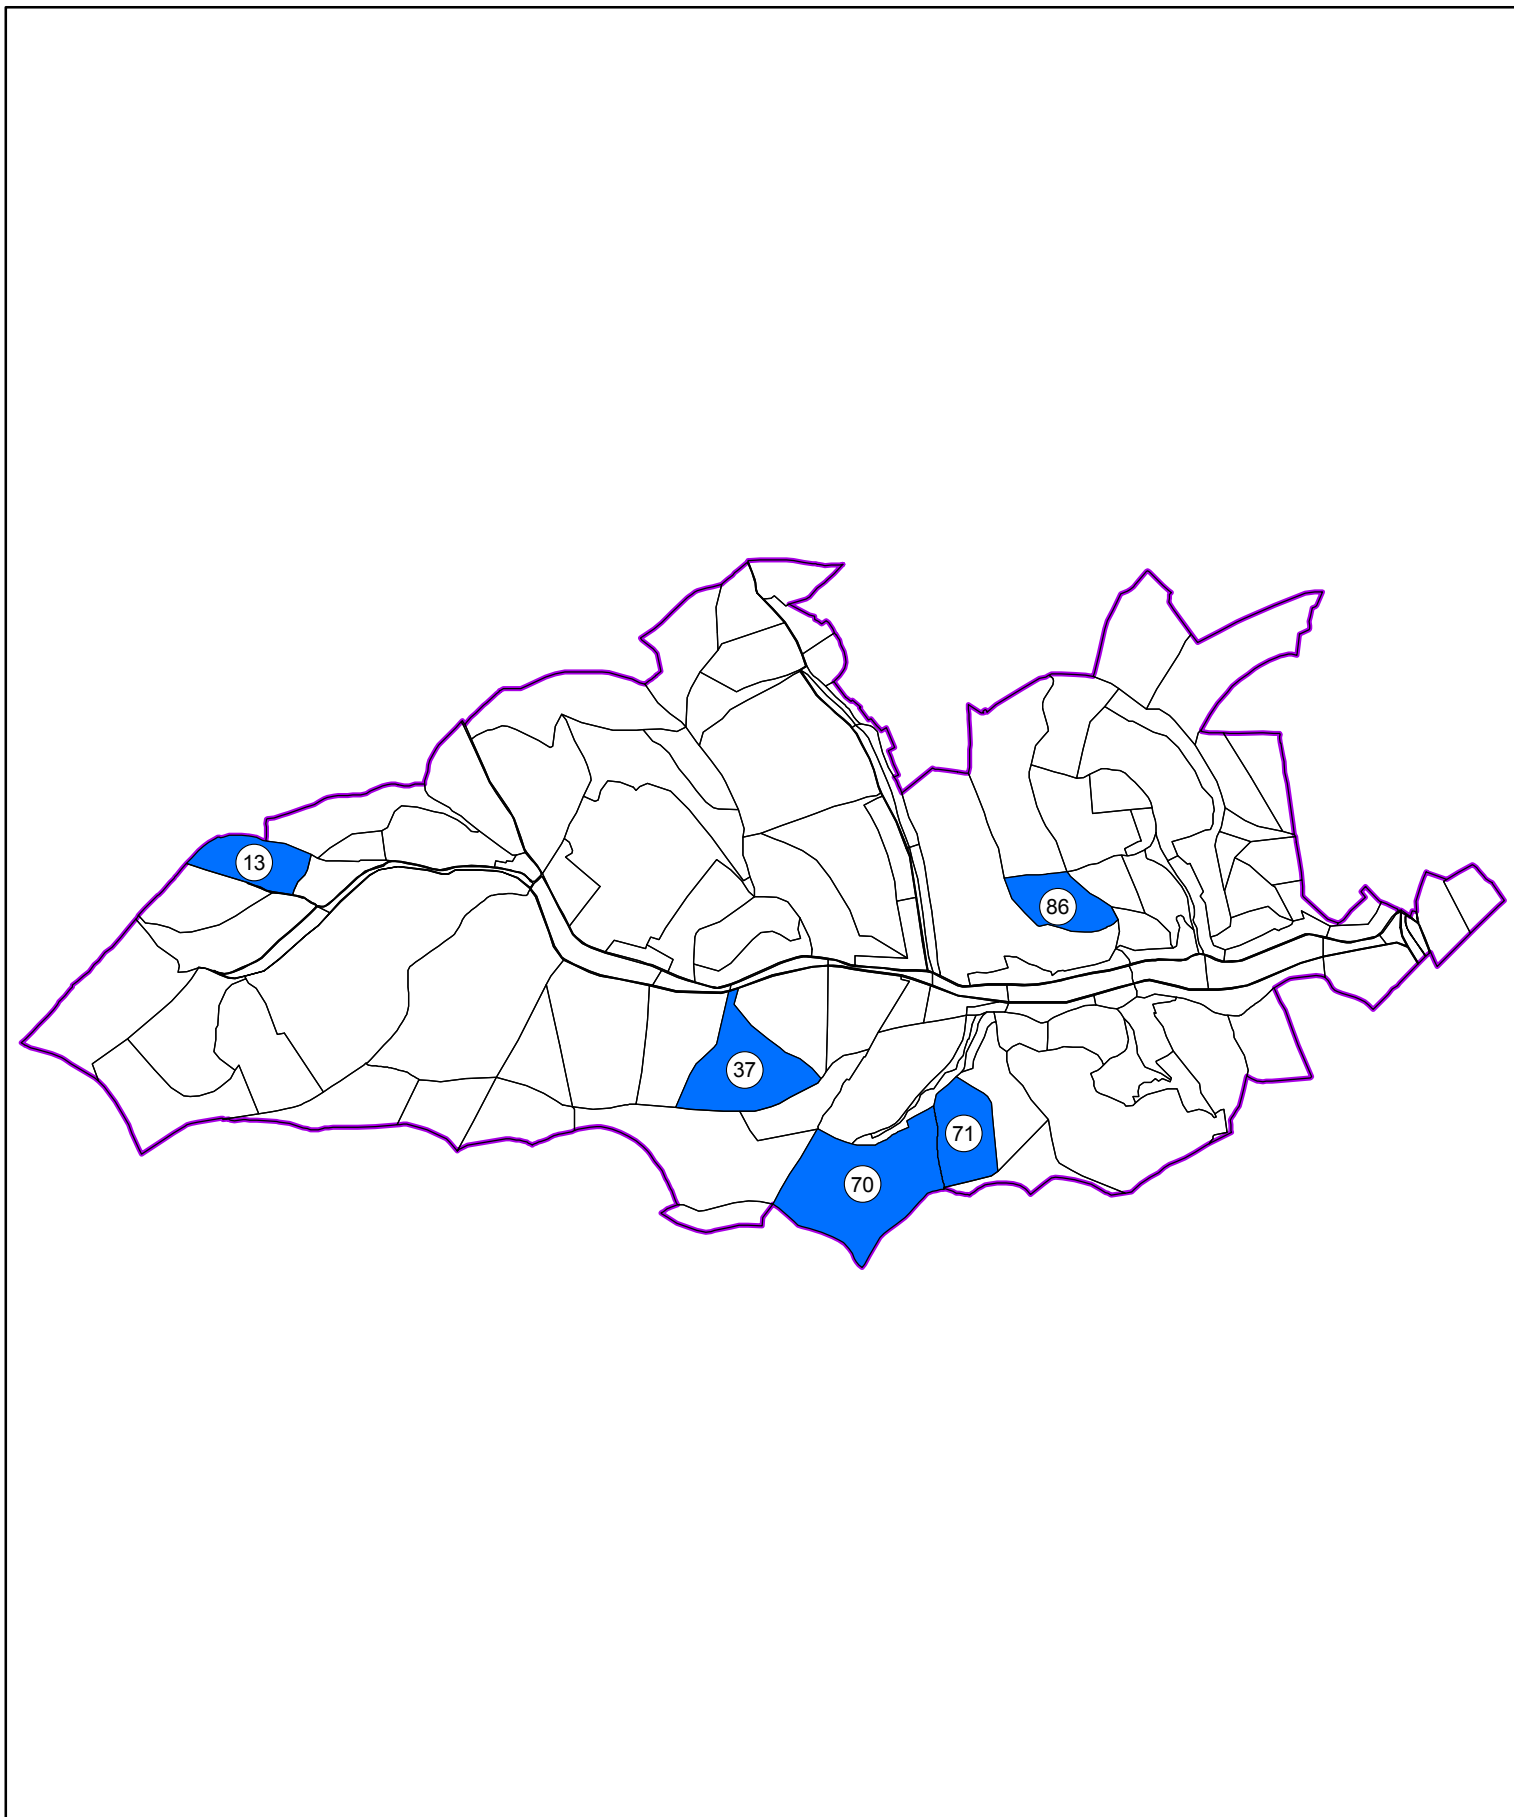

Stadiul lucrărilor de înregistrare sistematică pe sectoare cadastrale
Județul MUREȘ
UAT: GREBENIȘU DE CÎMPIE

Legendă

- | | |
|--|--|
|  Sectoare cadastrale finalizate |  Sectoare cadastrale necontractate |
|  Sectoare cadastrale în lucru |  Limita UAT |