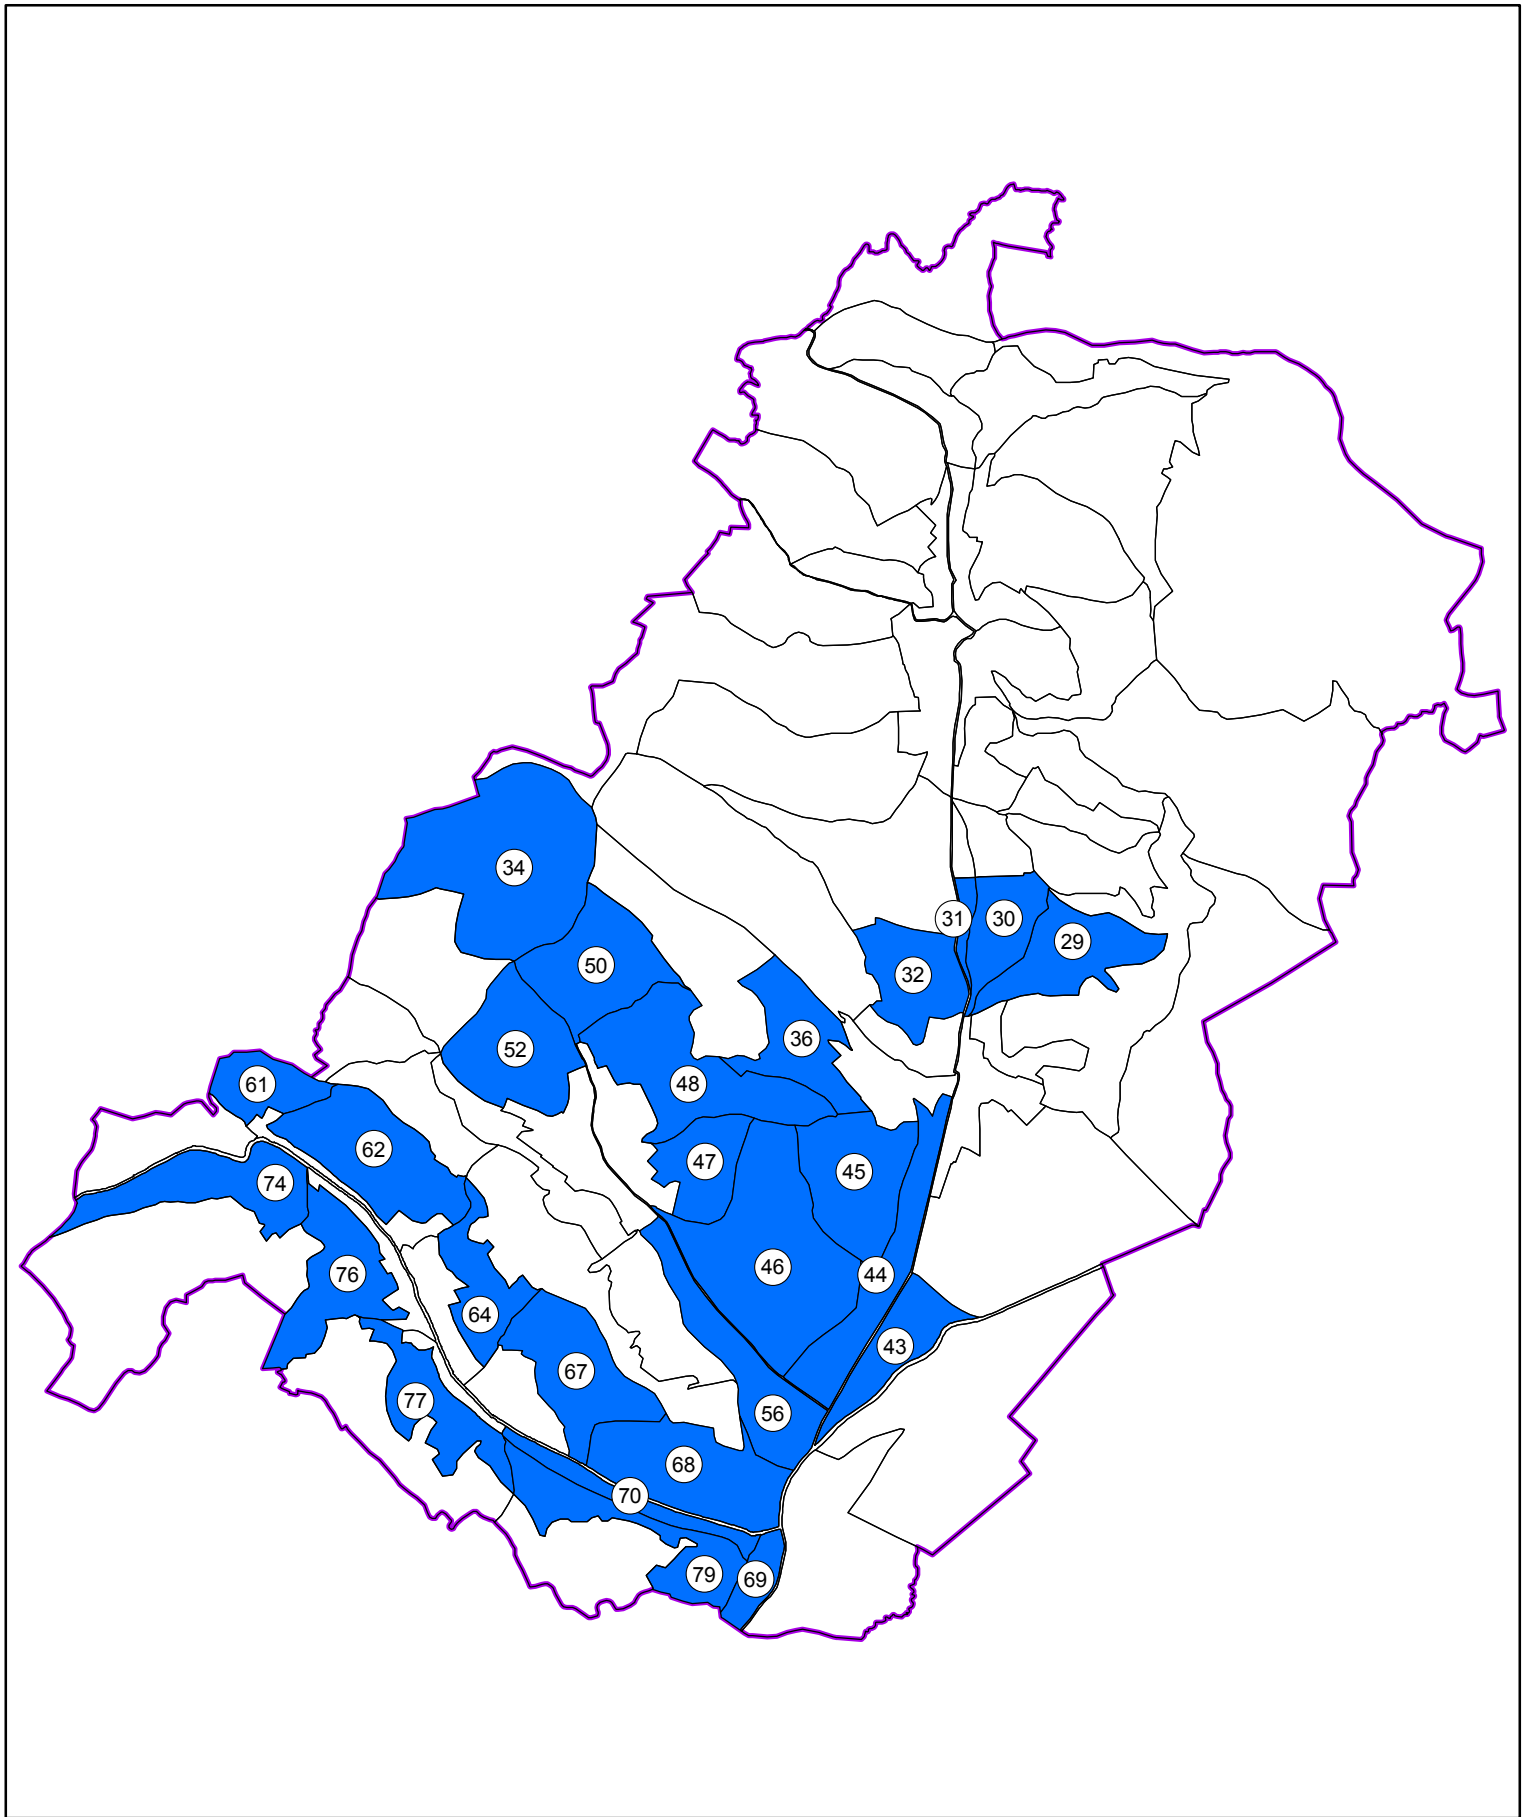

Stadiul lucrărilor de înregistrare sistematică pe sectoare cadastrale
Județul MUREȘ
UAT: HODOȘA

Legendă

- | | |
|--|--|
|  Sectoare cadastrale finalizate |  Sectoare cadastrale necontractate |
|  Sectoare cadastrale în lucru |  Limita UAT |