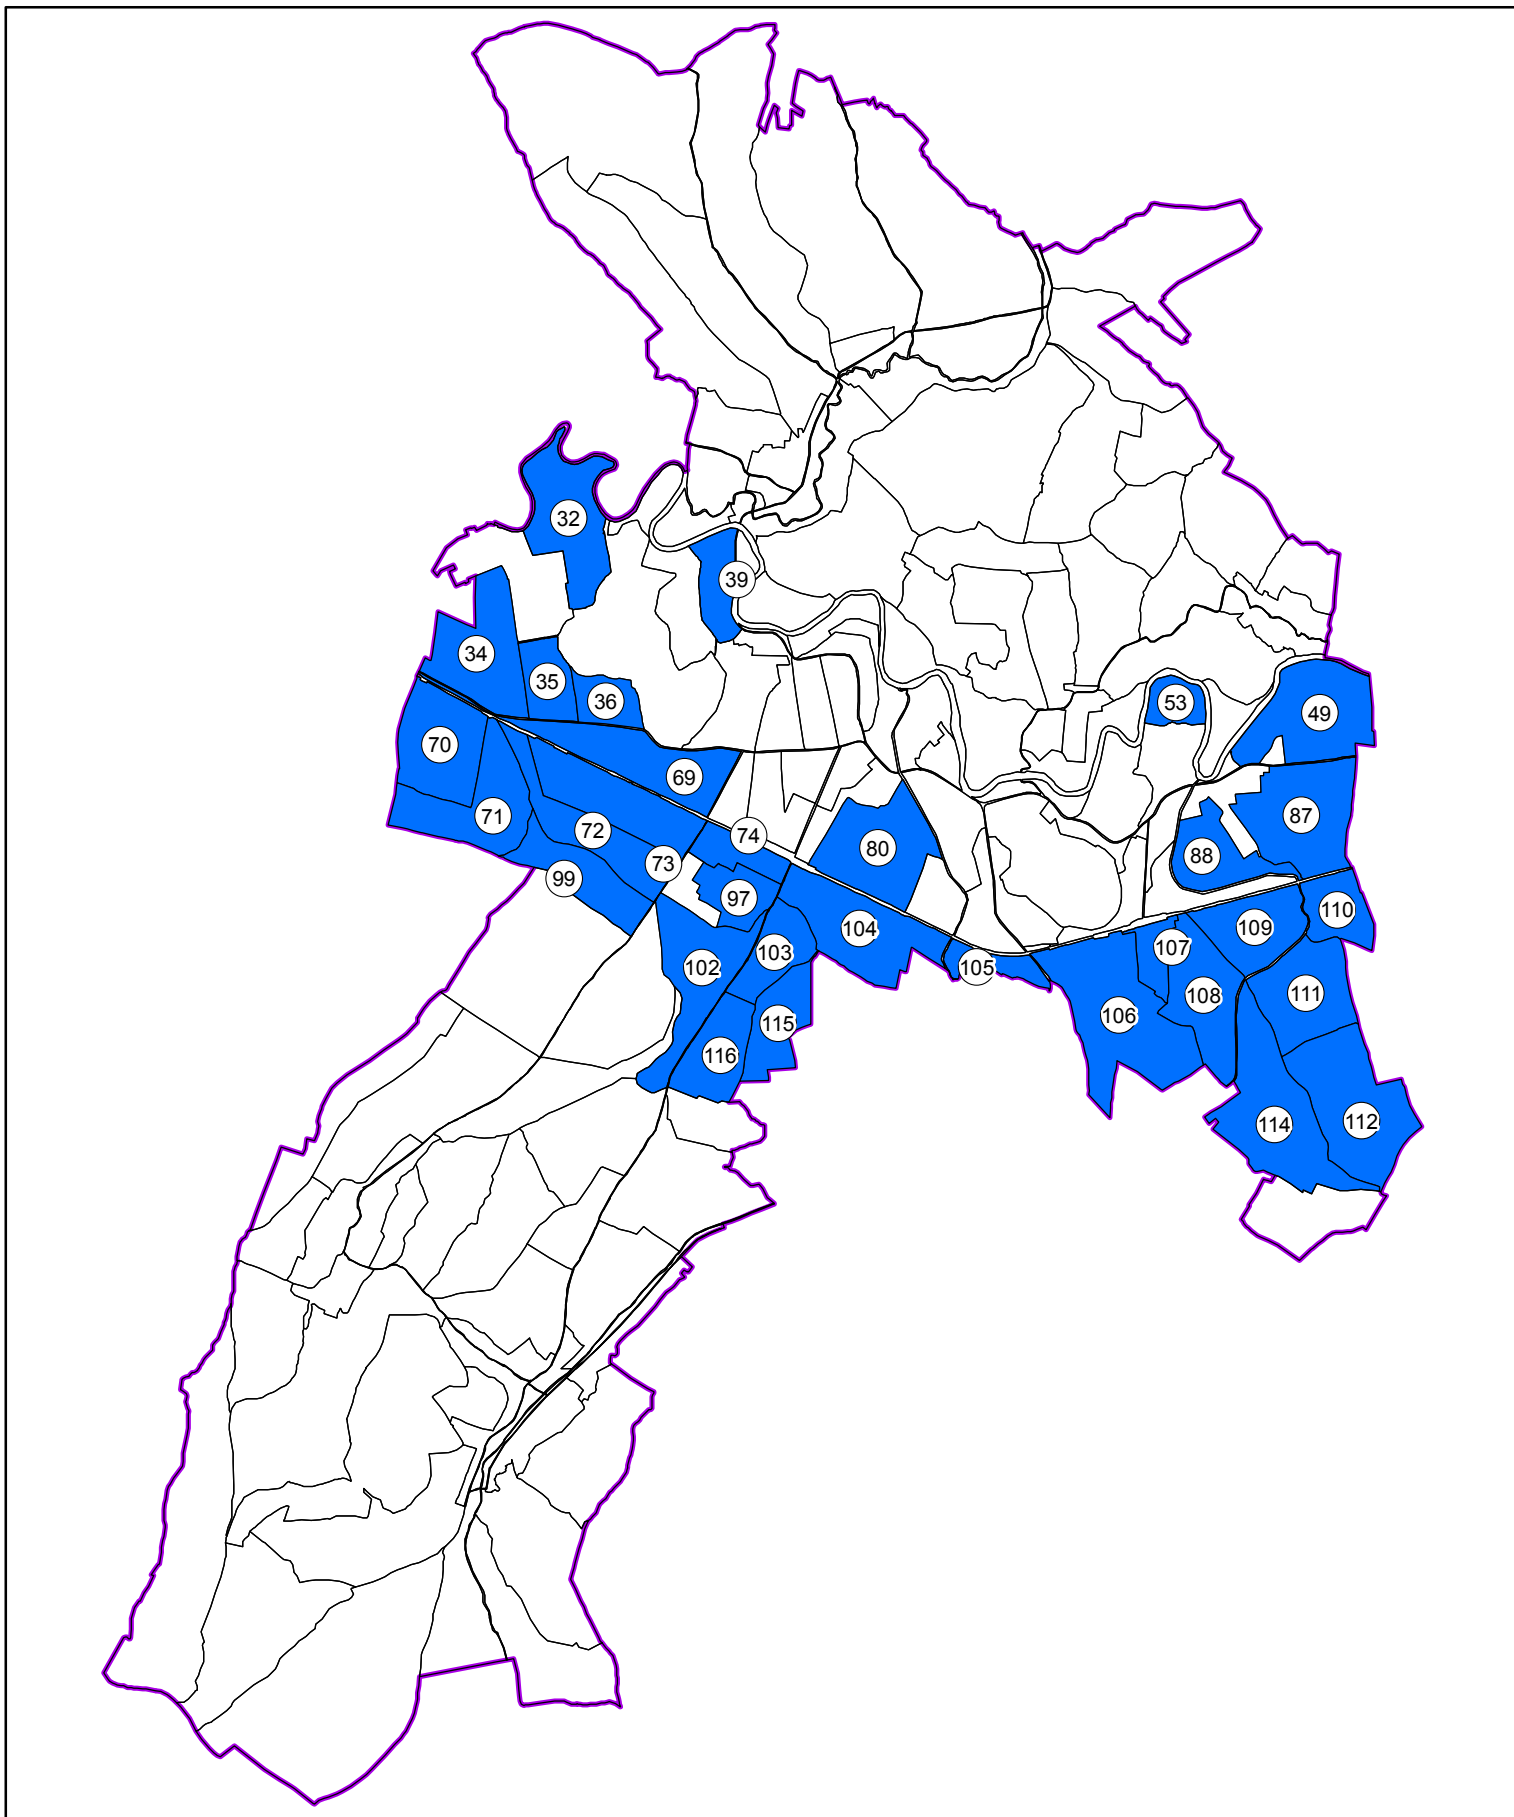

Stadiul lucrărilor de înregistrare sistematică pe sectoare cadastrale
Județul MUREȘ
UAT: IERNUT

Legendă

- | | |
|--|--|
|  Sectoare cadastrale finalizate |  Sectoare cadastrale necontractate |
|  Sectoare cadastrale în lucru |  Limita UAT |