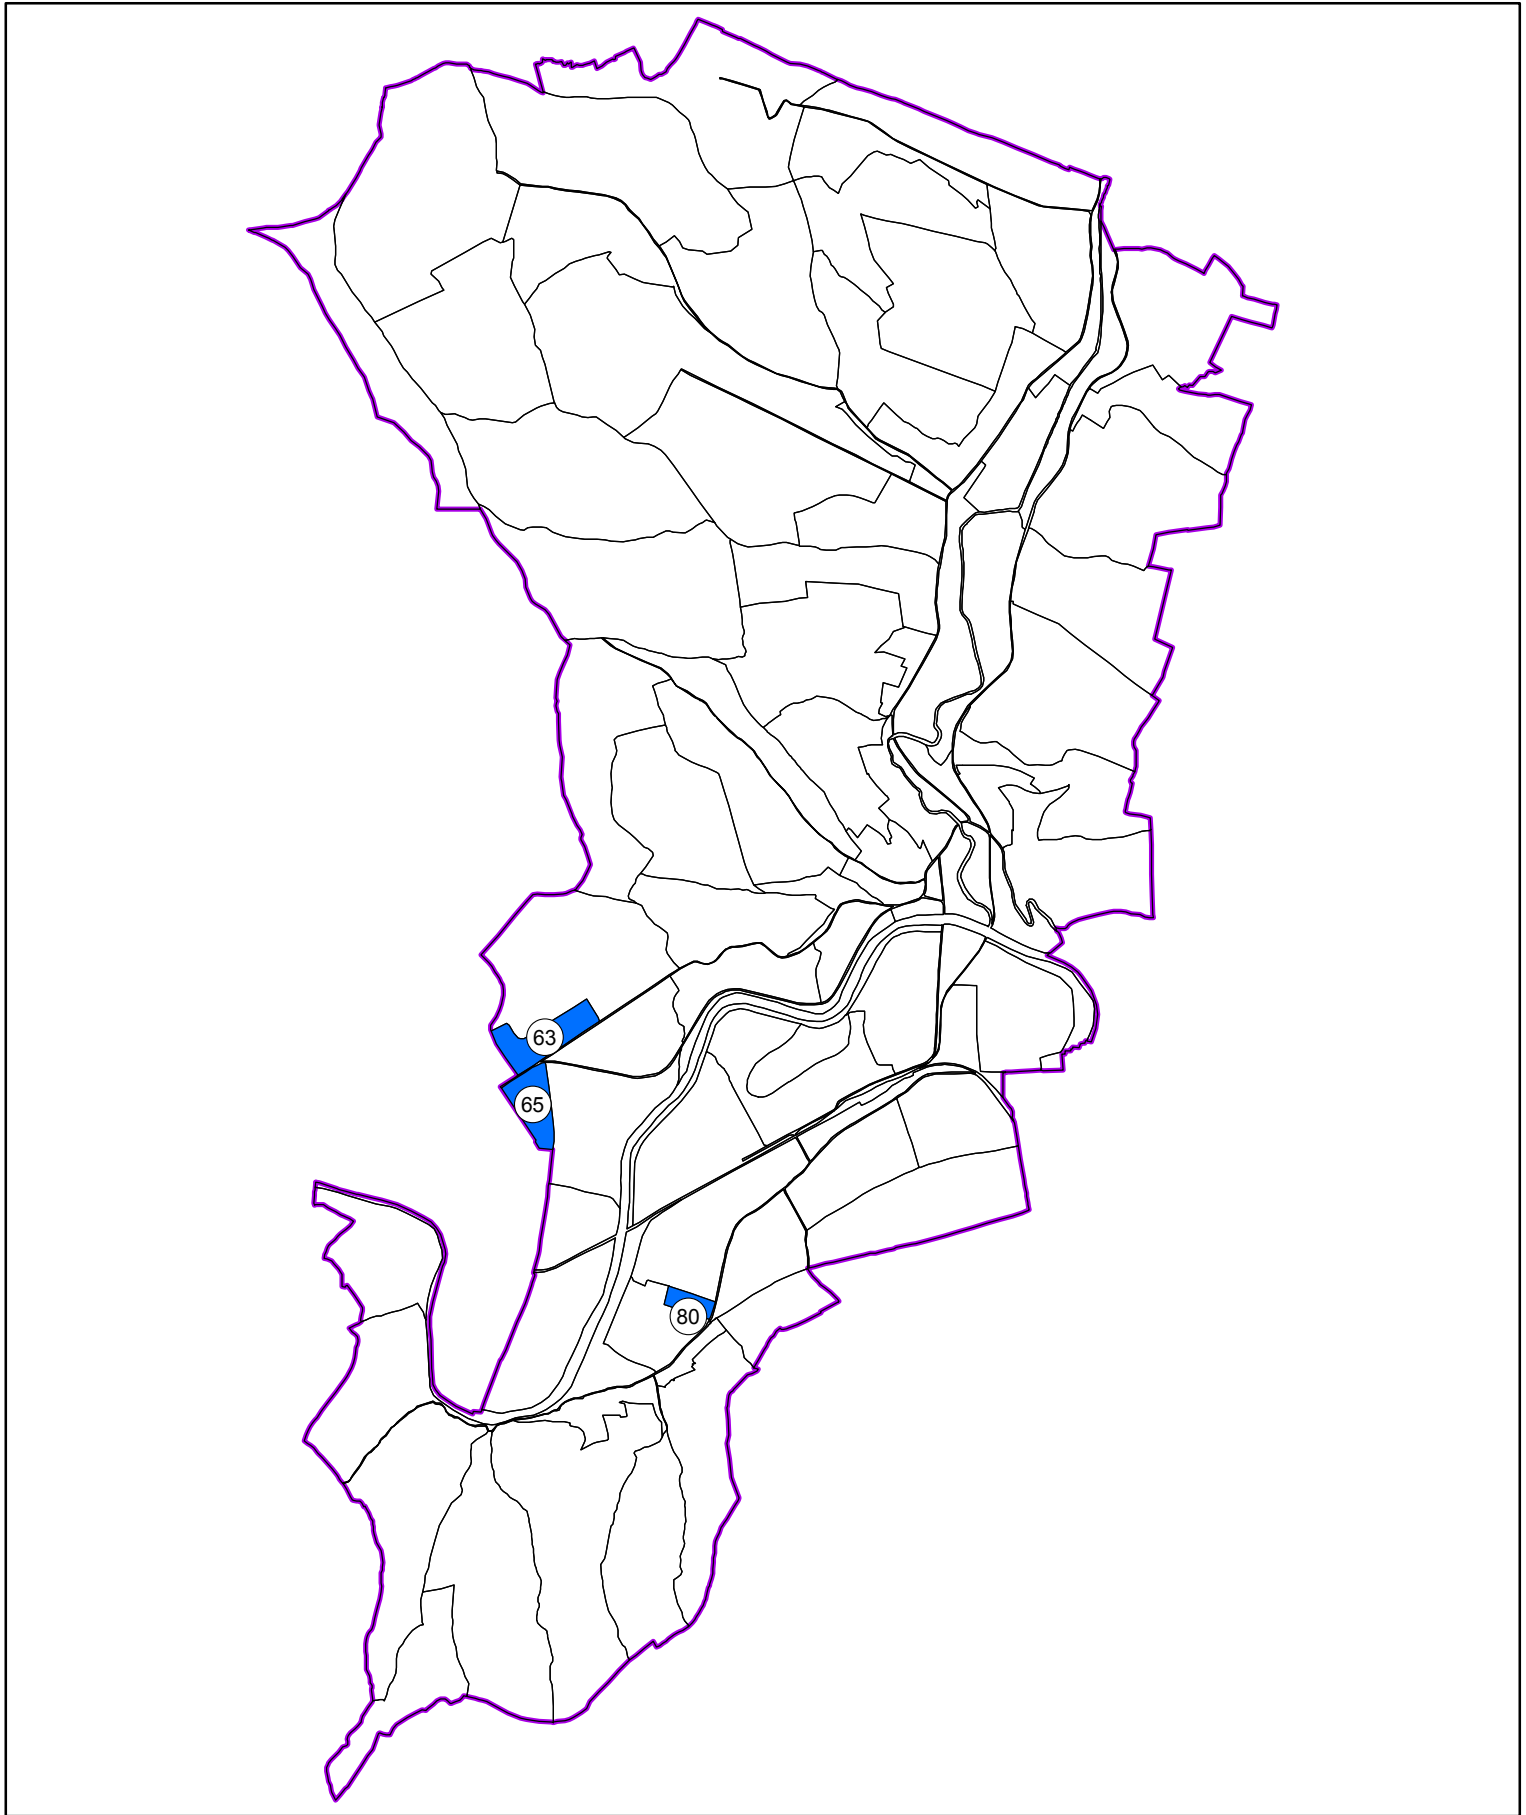

Stadiul lucrărilor de înregistrare sistematică pe sectoare cadastrale  
Județul MUREȘ  
UAT: LUDUȘ

Legendă

- |  |  |
|--|--|
|  Sectoare cadastrale finalizate |  Sectoare cadastrale necontractate |
|  Sectoare cadastrale în lucru   |  Limita UAT                        |