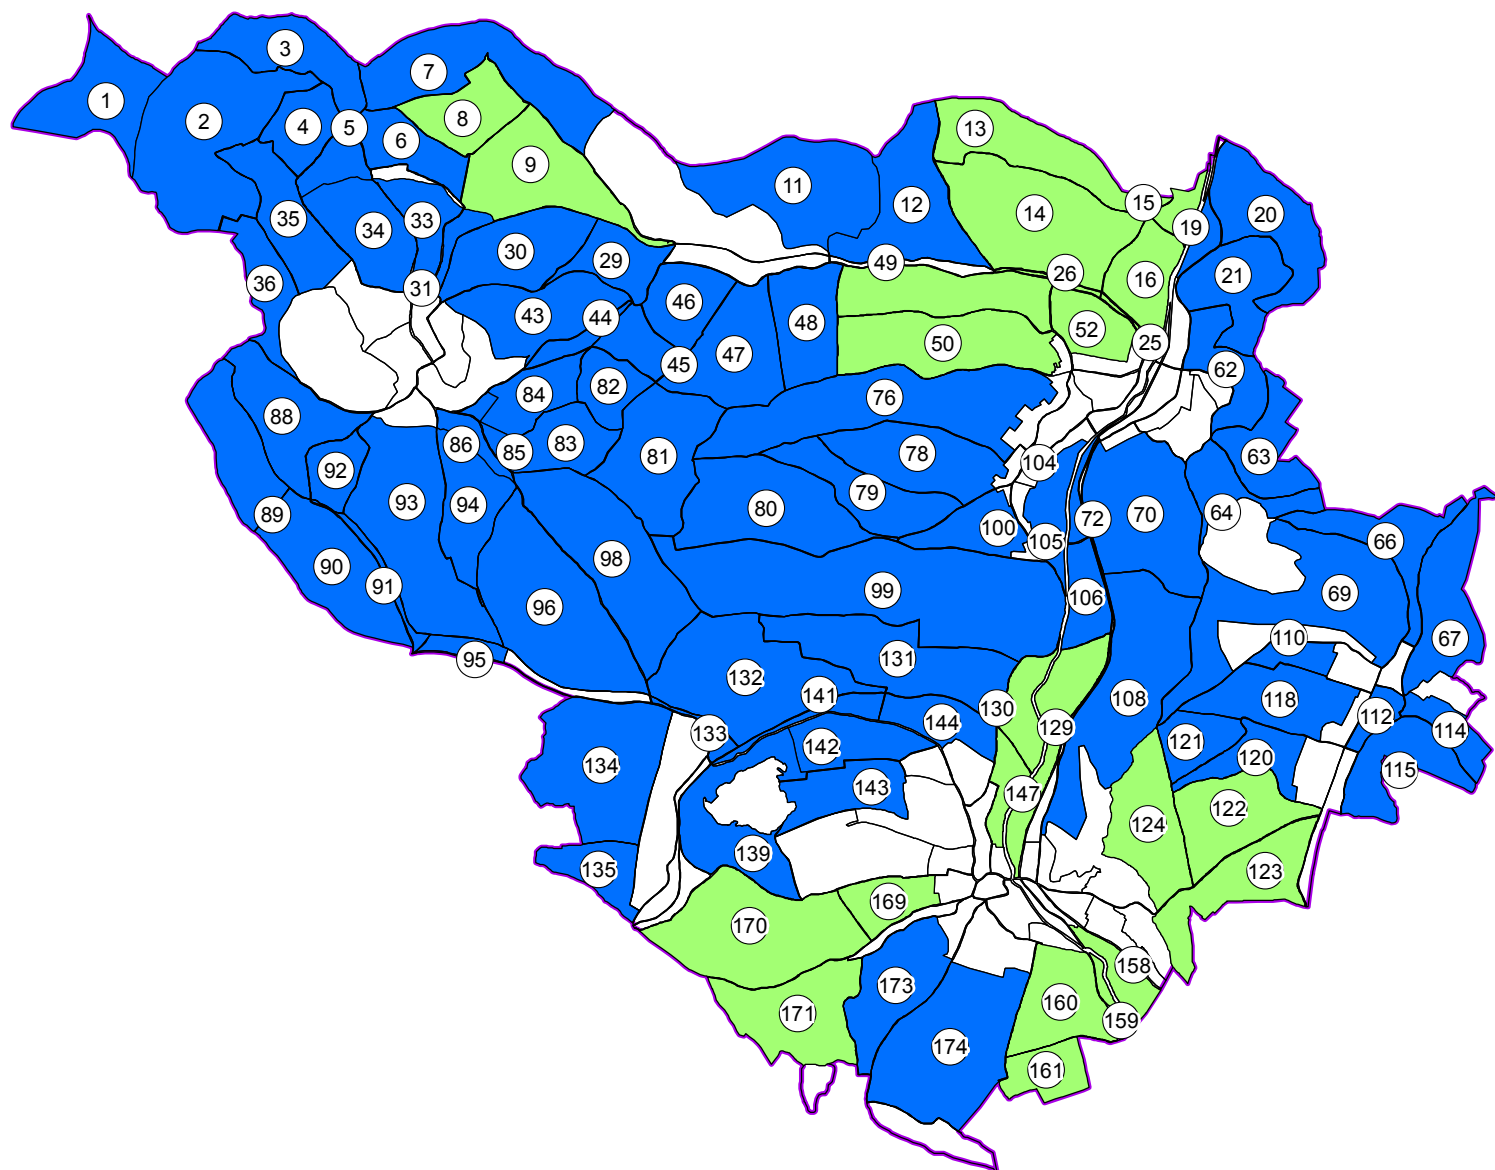

Stadiul lucrărilor de înregistrare sistematică pe sectoare cadastrale
Județul MUREȘ
UAT: RÎCIU

Legendă

- | | |
|--|--|
|  Sectoare cadastrale finalizate |  Sectoare cadastrale necontractate |
|  Sectoare cadastrale în lucru |  Limita UAT |