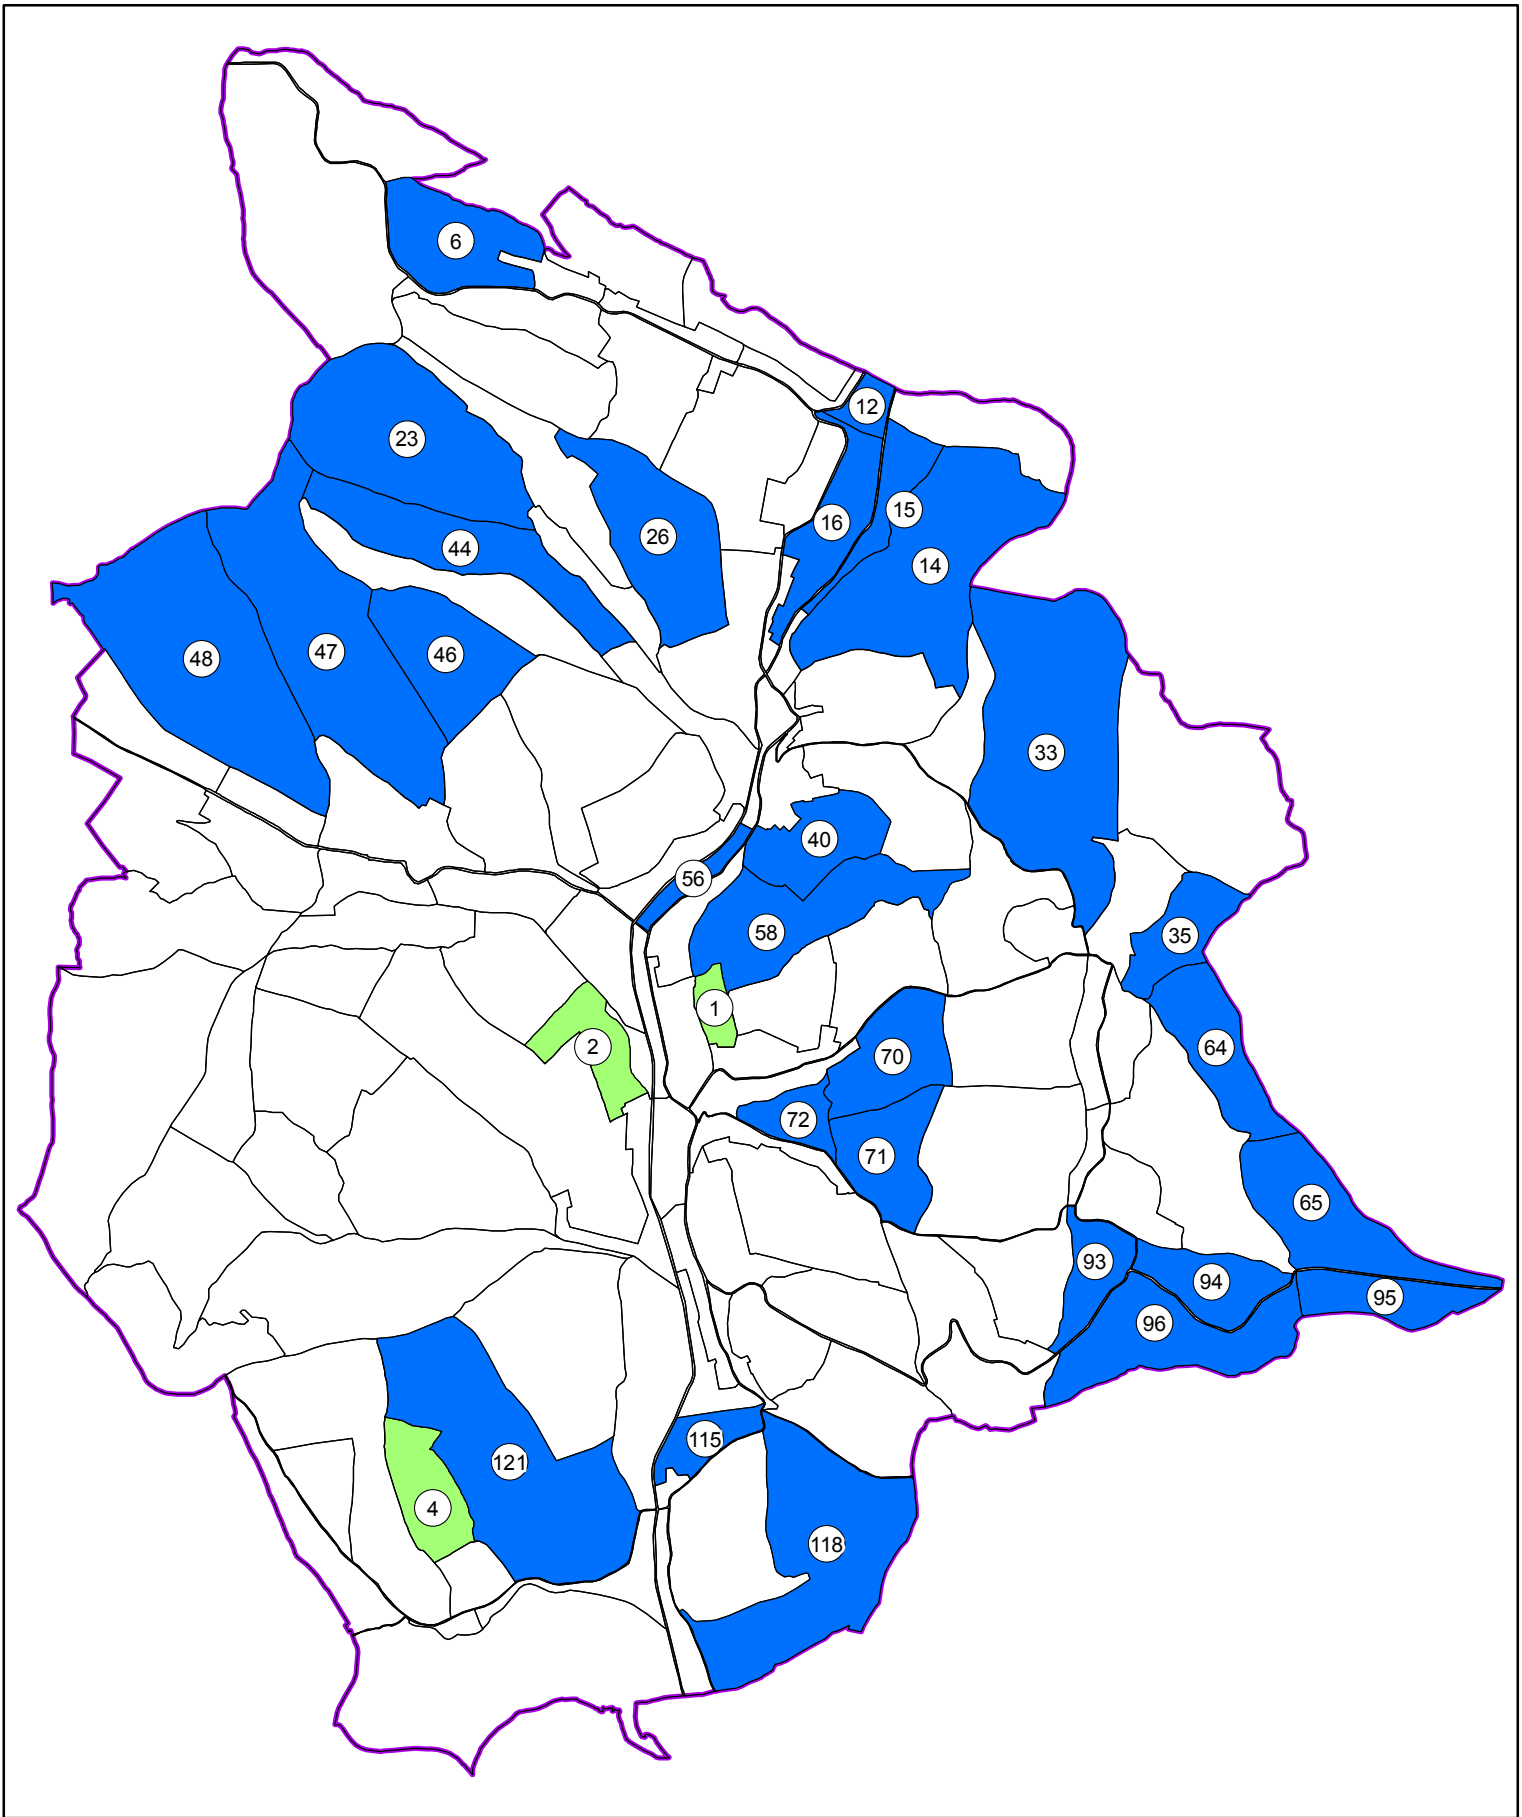

Stadiul lucrărilor de înregistrare sistematică pe sectoare cadastrale
Județul MUREȘ
UAT: SÎNPETRU DE CÎMPIE

Legendă

- | | |
|--|--|
|  Sectoare cadastrale finalizate |  Sectoare cadastrale necontractate |
|  Sectoare cadastrale în lucru |  Limita UAT |