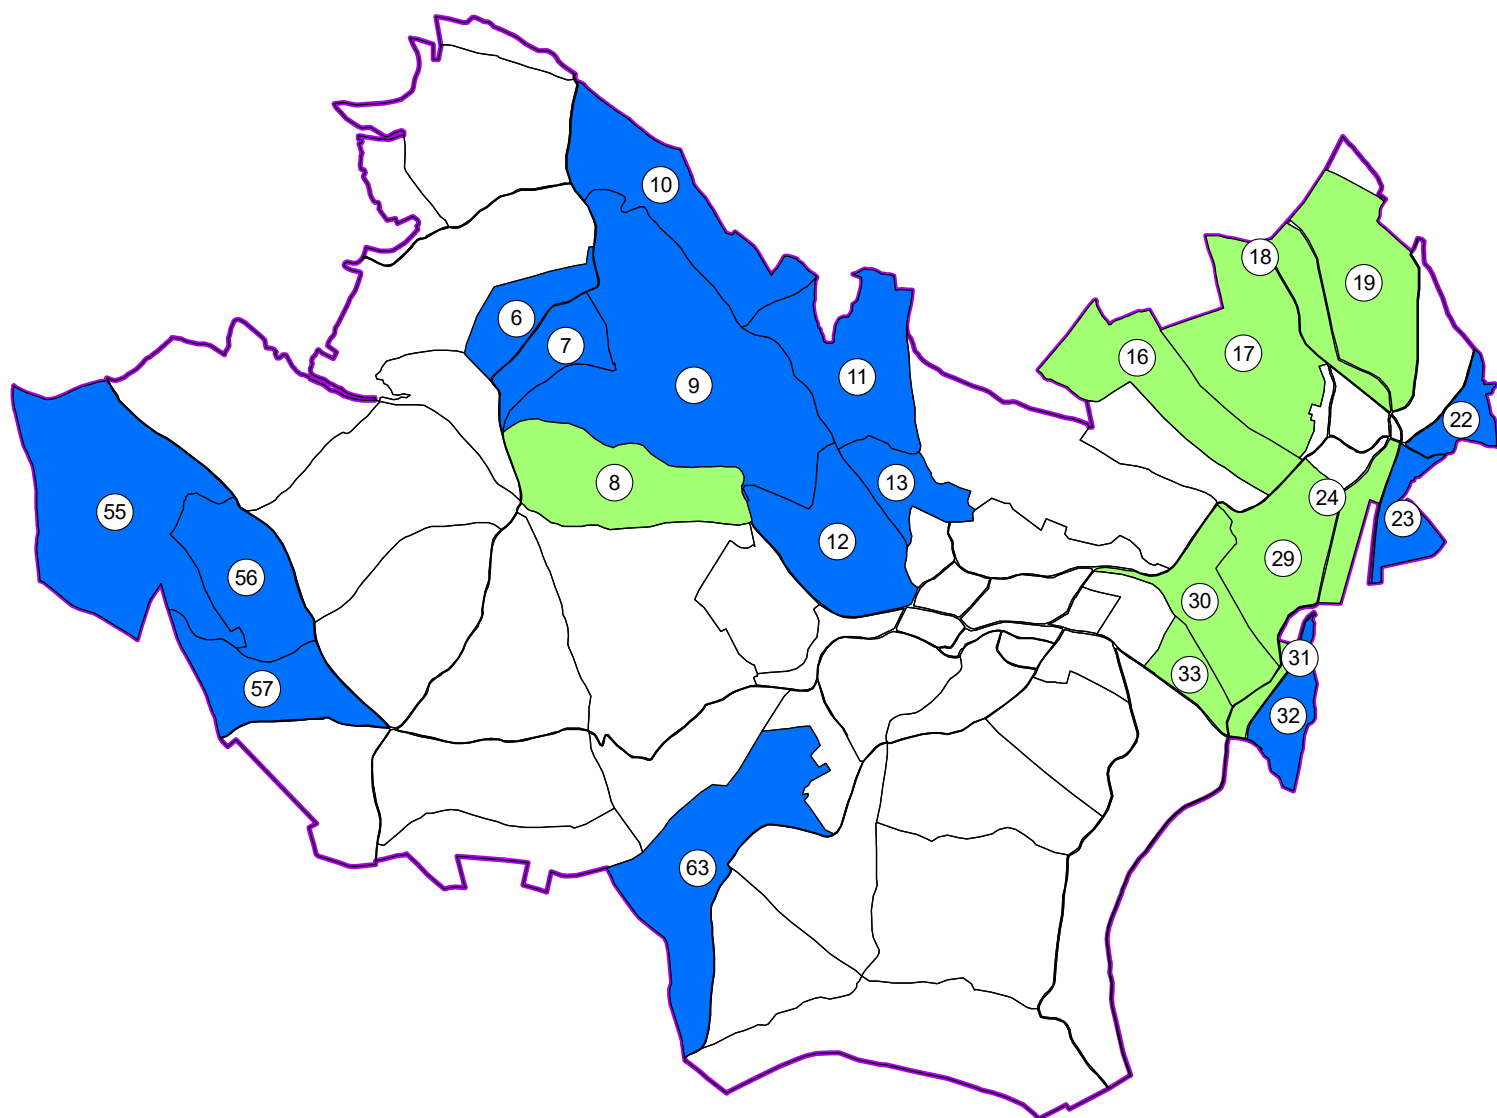

Stadiul lucrărilor de înregistrare sistematică pe sectoare cadastrale
Județul MUREȘ
UAT: ȘINCAI

Legendă

- | | |
|--|--|
|  Sectoare cadastrale finalizate |  Sectoare cadastrale necontractate |
|  Sectoare cadastrale în lucru |  Limita UAT |