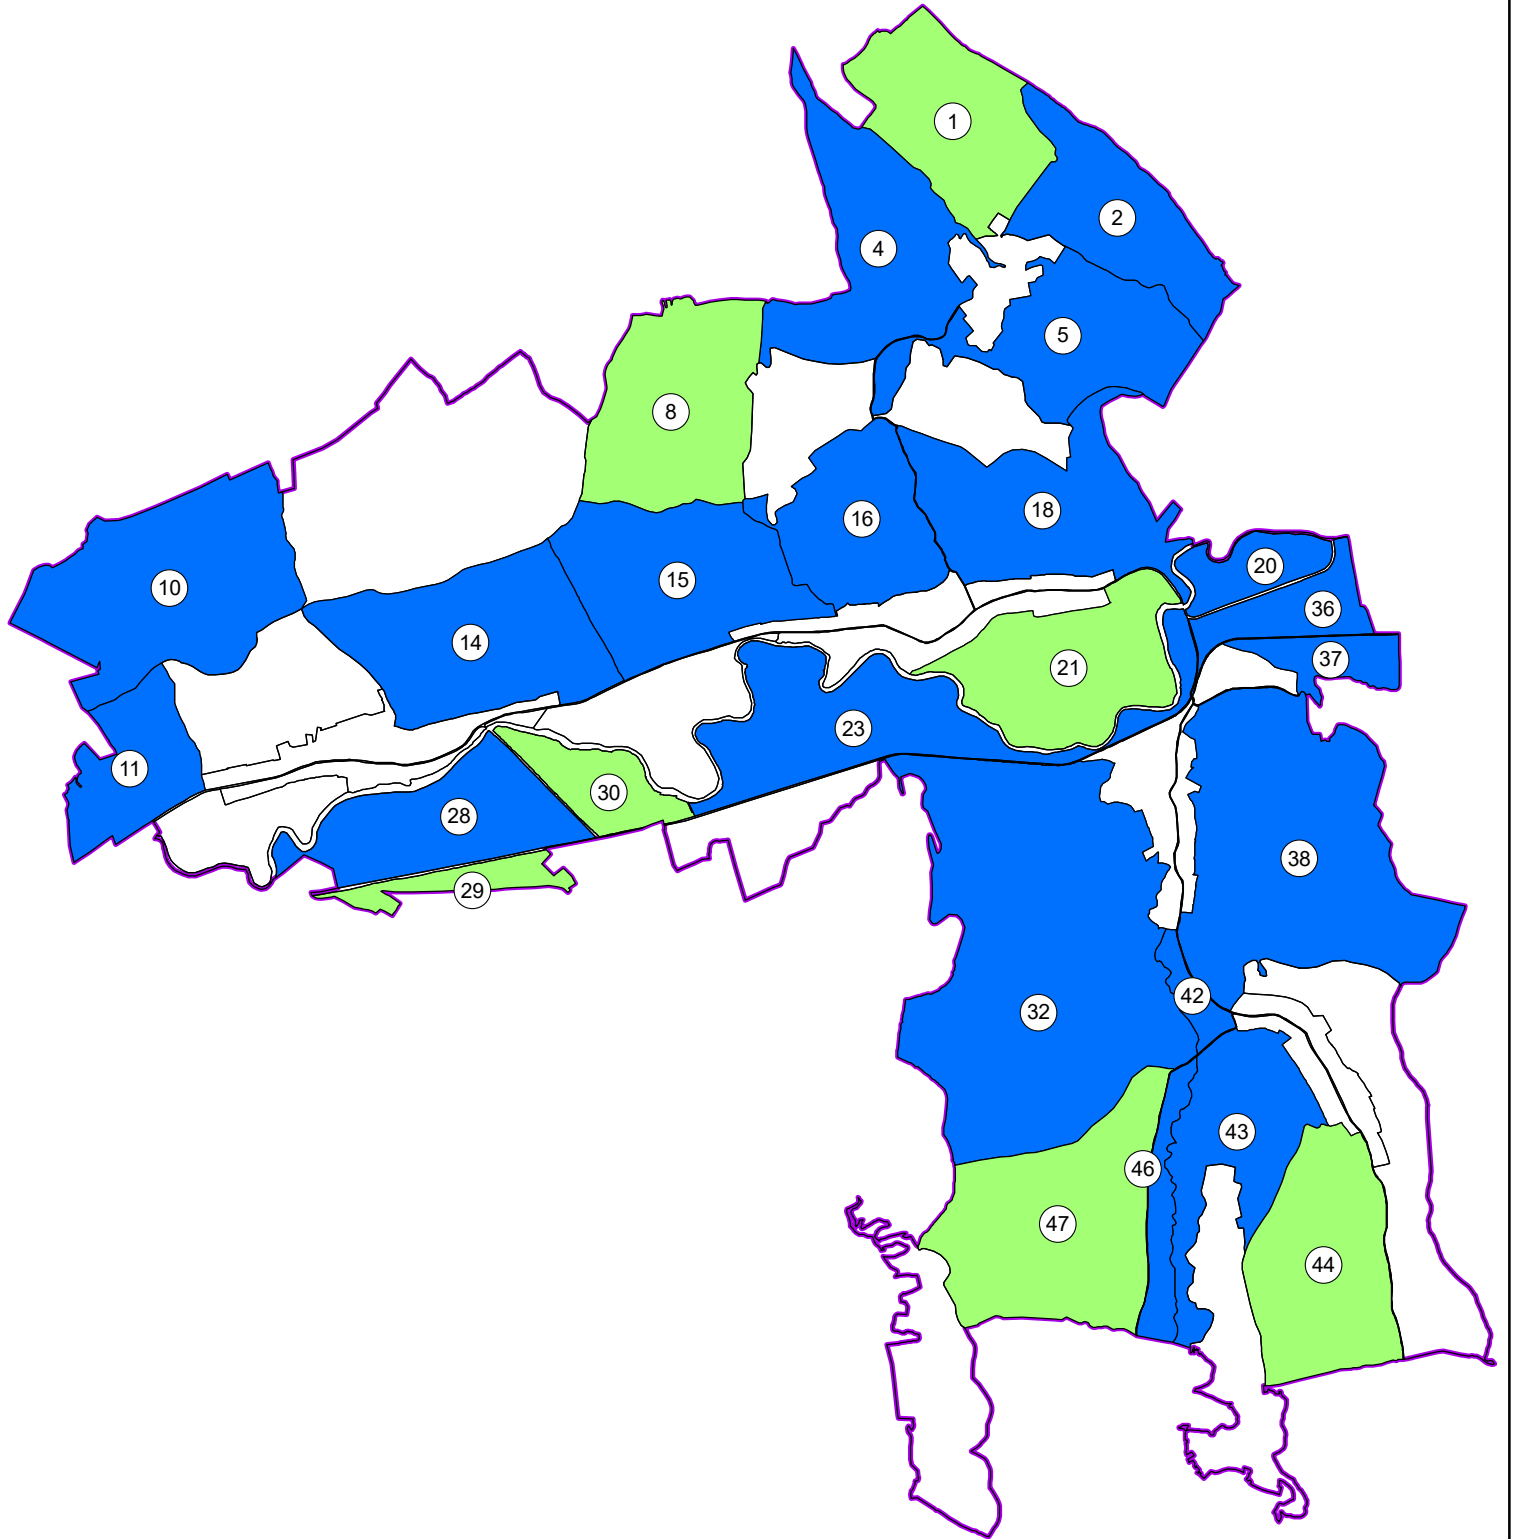

Stadiul lucrărilor de înregistrare sistematică pe sectoare cadastrale
Județul MUREȘ
UAT: SUPLAC

Legendă

- | | |
|--|--|
|  Sectoare cadastrale finalizate |  Sectoare cadastrale necontractate |
|  Sectoare cadastrale în lucru |  Limita UAT |