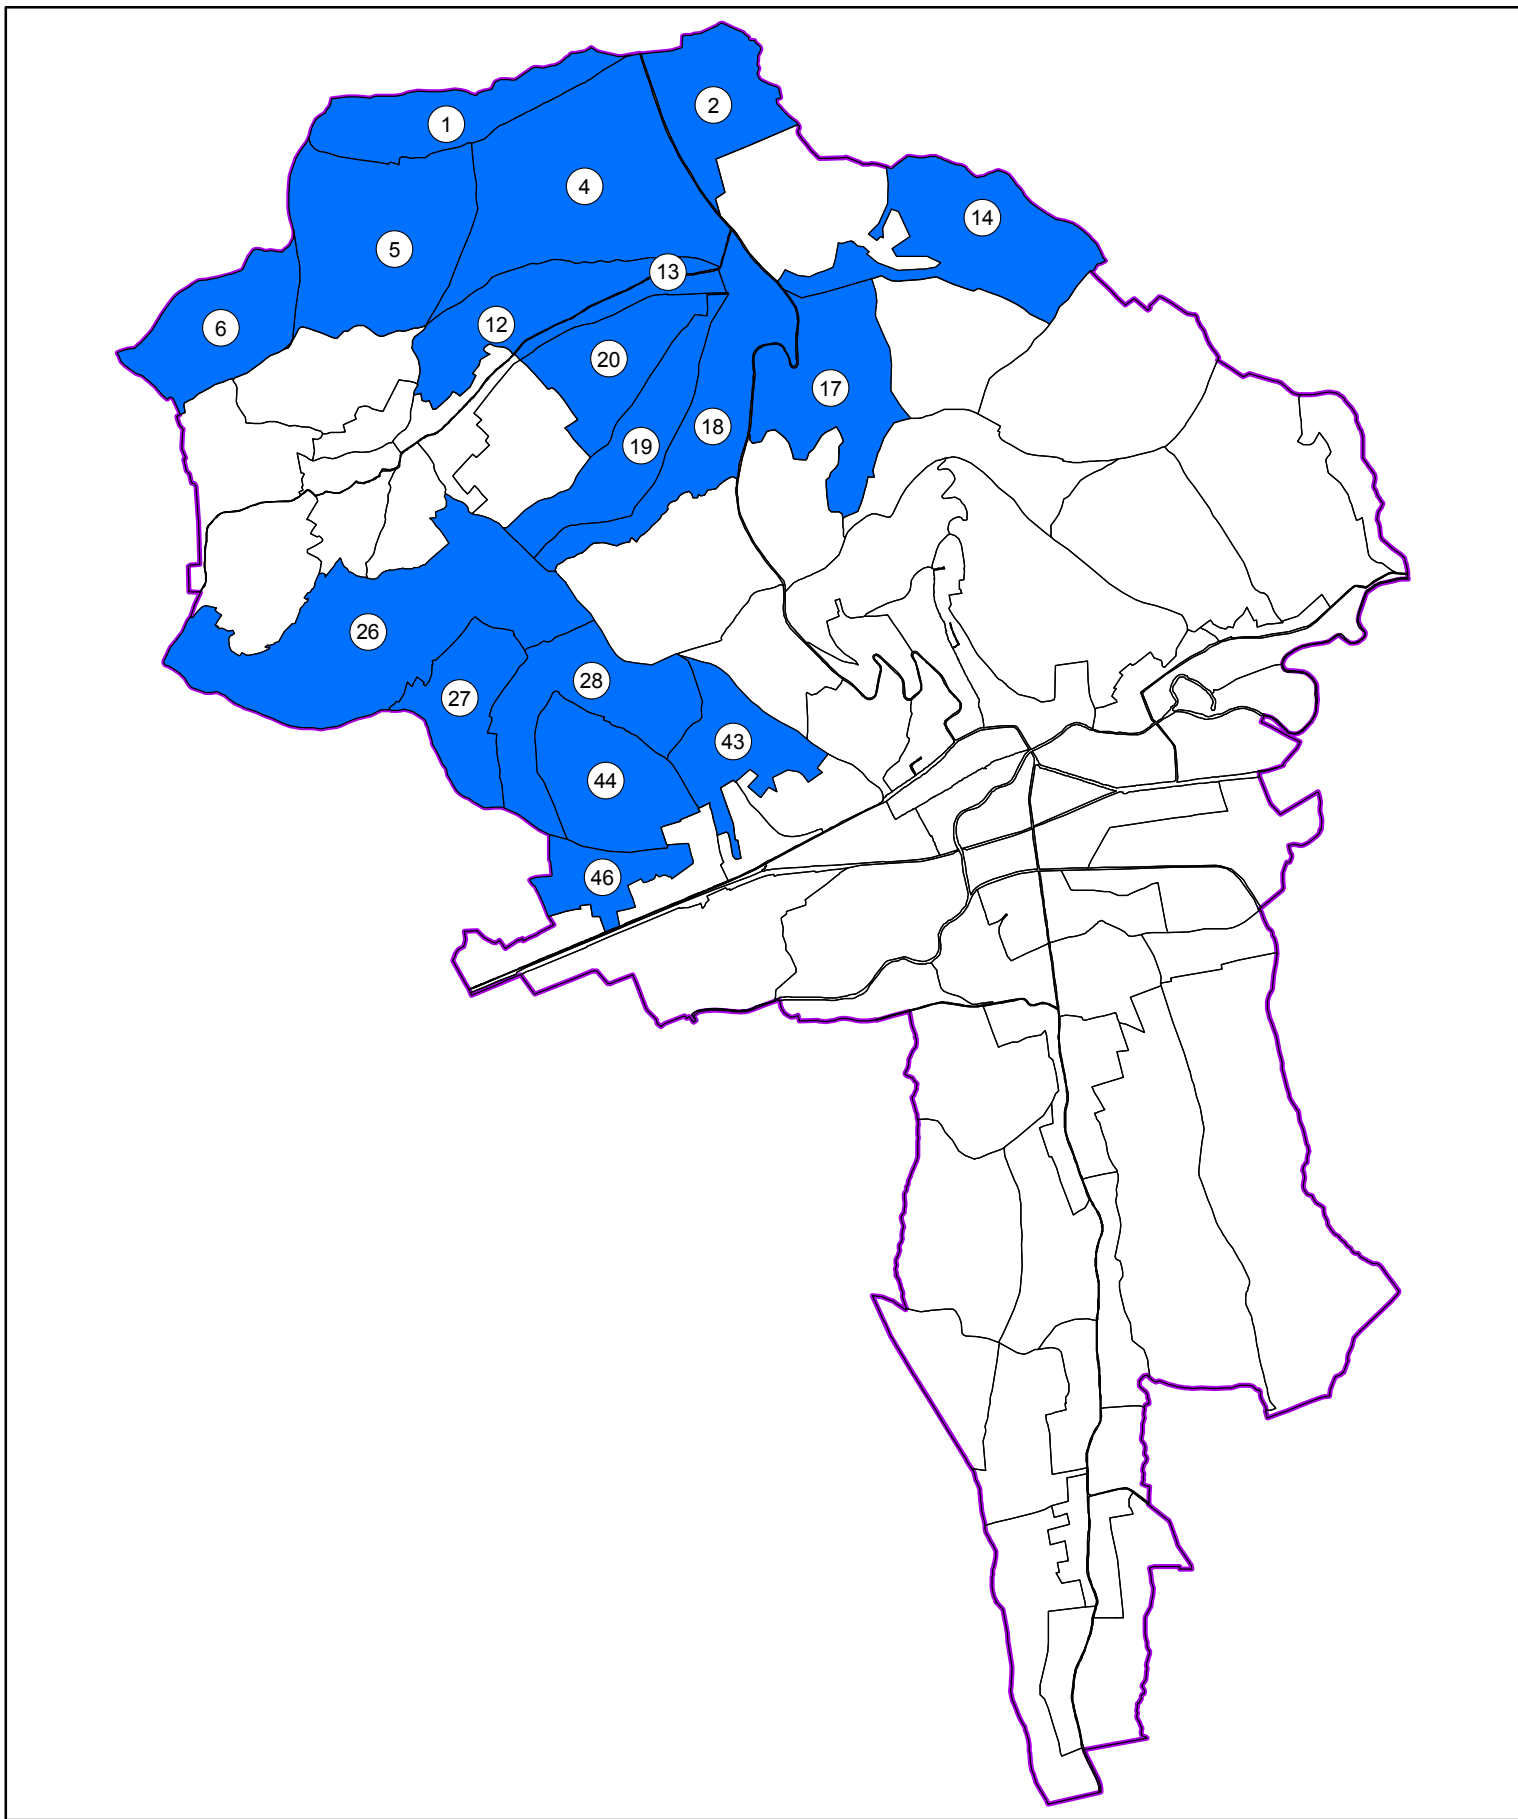

Stadiul lucrărilor de înregistrare sistematică pe sectoare cadastrale
Județul MUREȘ
UAT: TÂRNĂVENI

Legendă

- | | |
|--|--|
|  Sectoare cadastrale finalizate |  Sectoare cadastrale necontractate |
|  Sectoare cadastrale în lucru |  Limita UAT |