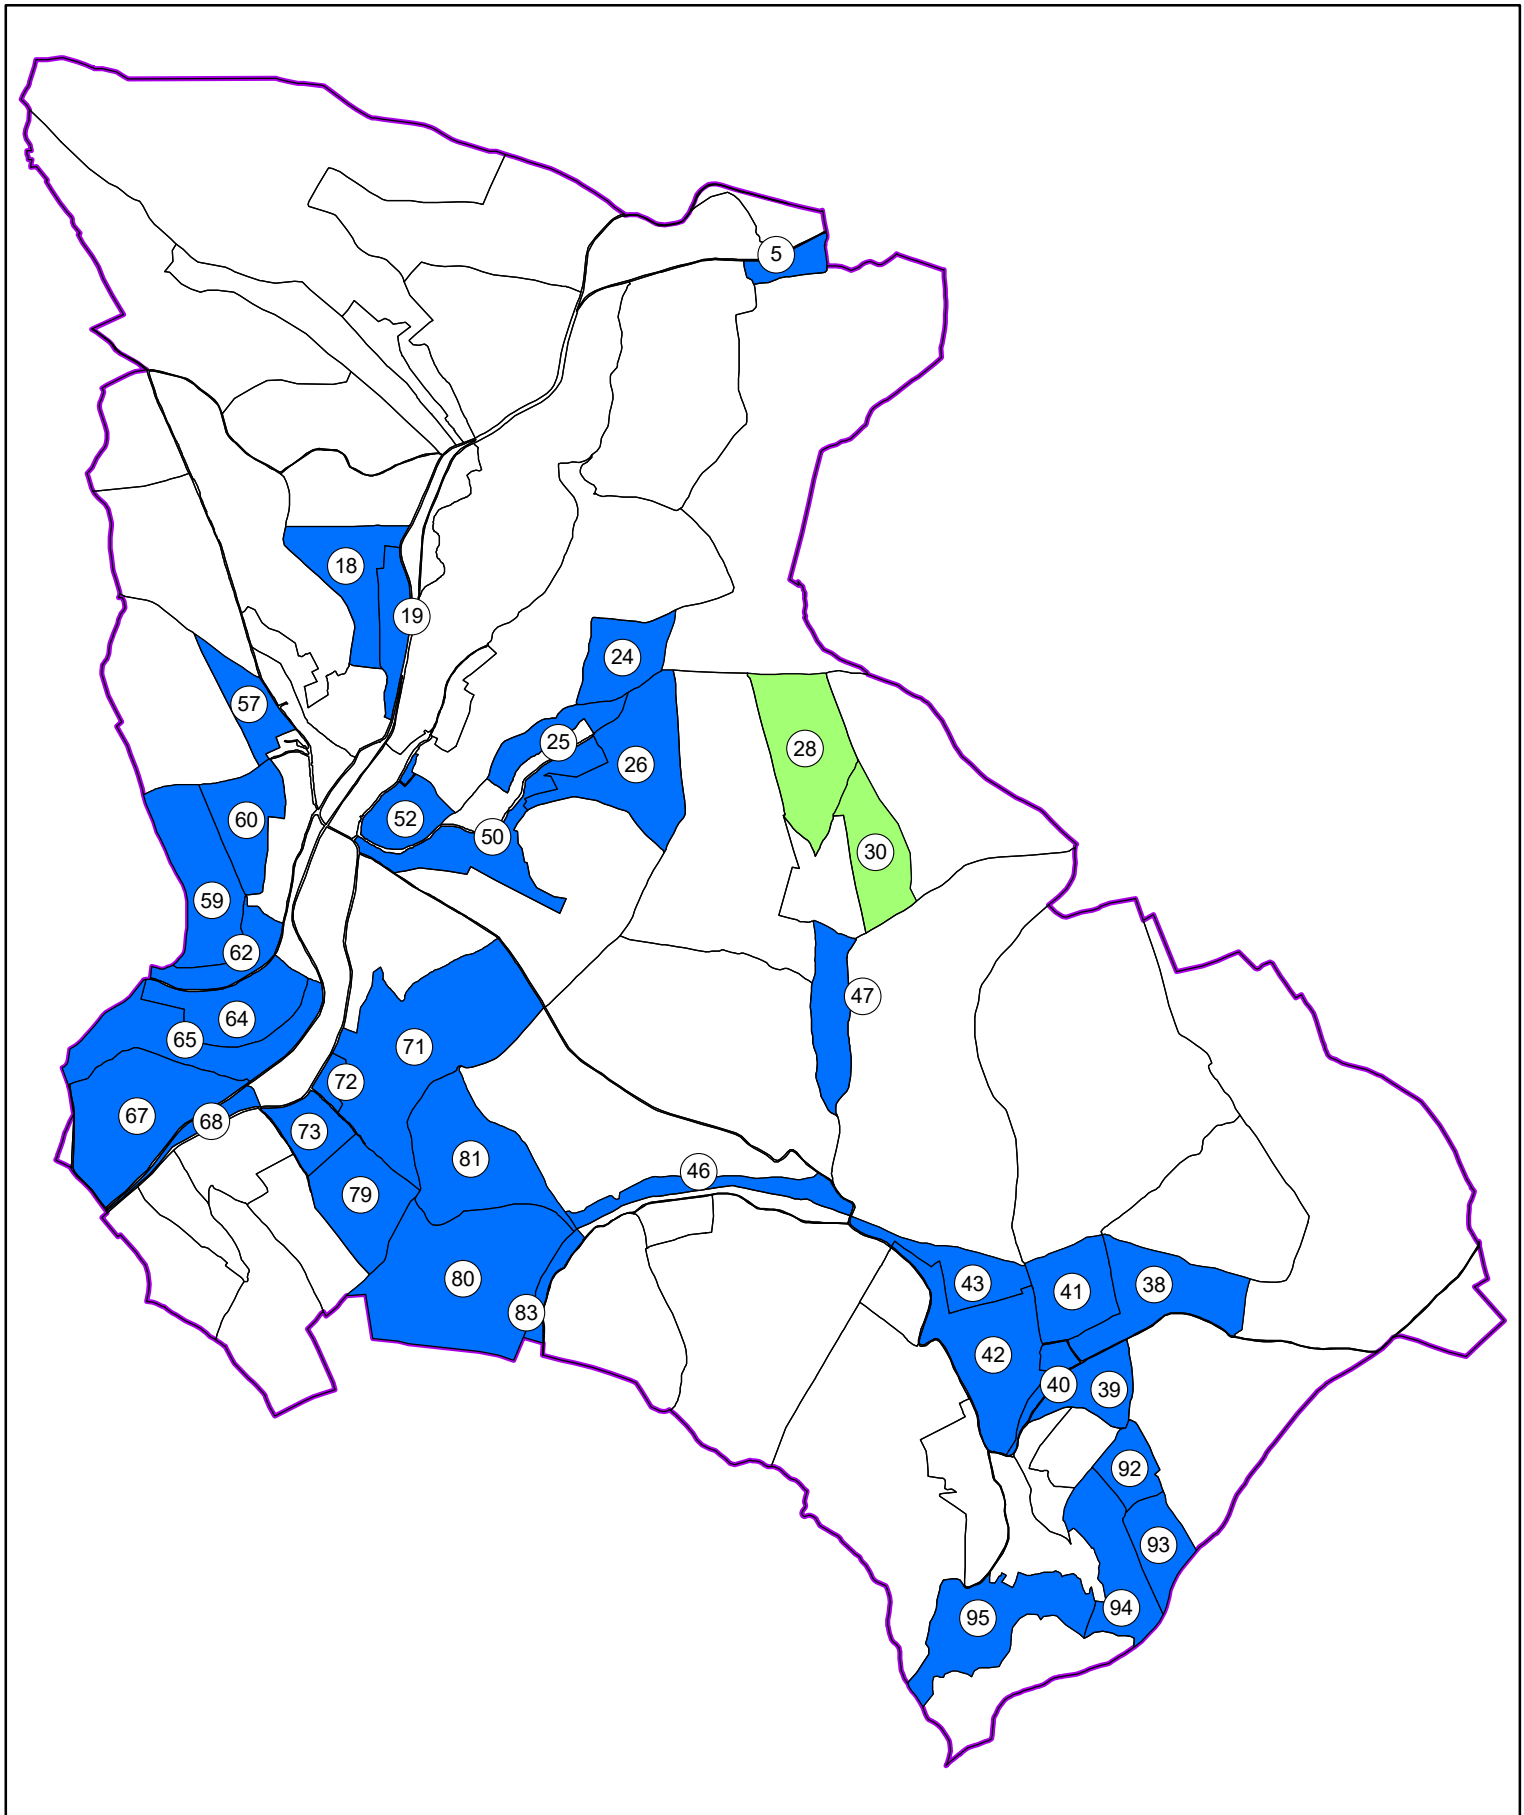

Stadiul lucrărilor de înregistrare sistematică pe sectoare cadastrale  
Județul MUREȘ  
UAT: ZAU DE CÎMPIE

Legendă

- |  |  |
|--|--|
|  Sectoare cadastrale finalizate |  Sectoare cadastrale necontractate |
|  Sectoare cadastrale în lucru   |  Limita UAT                        |

14.01.2020