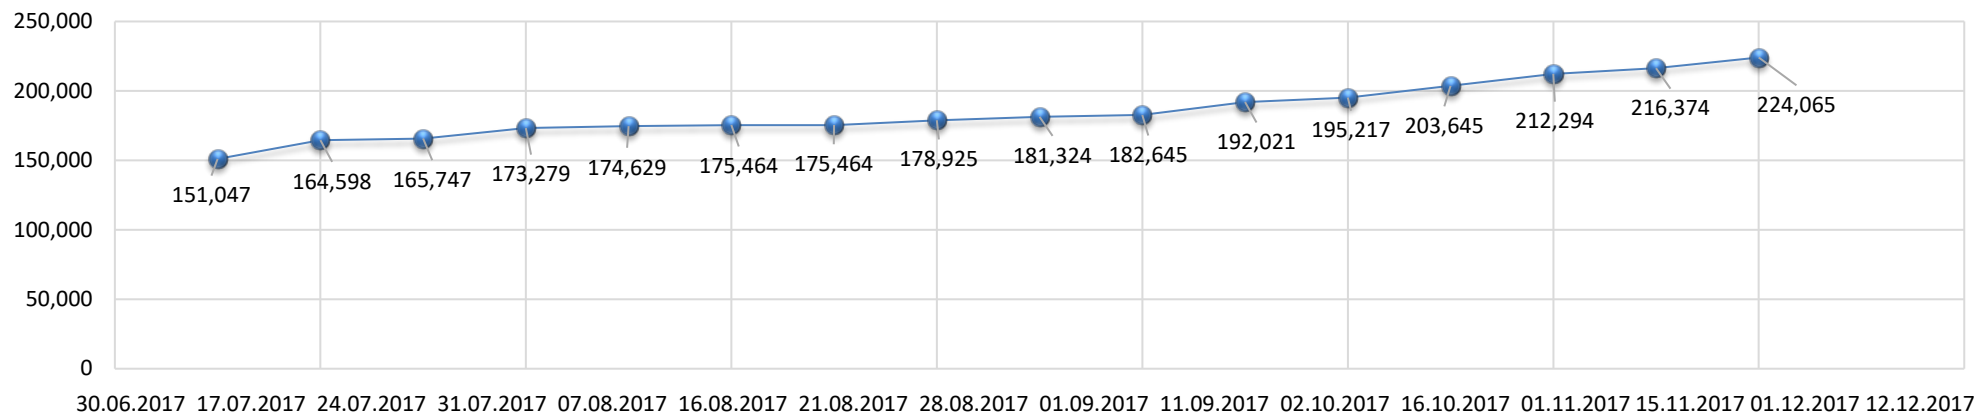

**Număr cărți
funciare deschise - Finanțarea 2016**