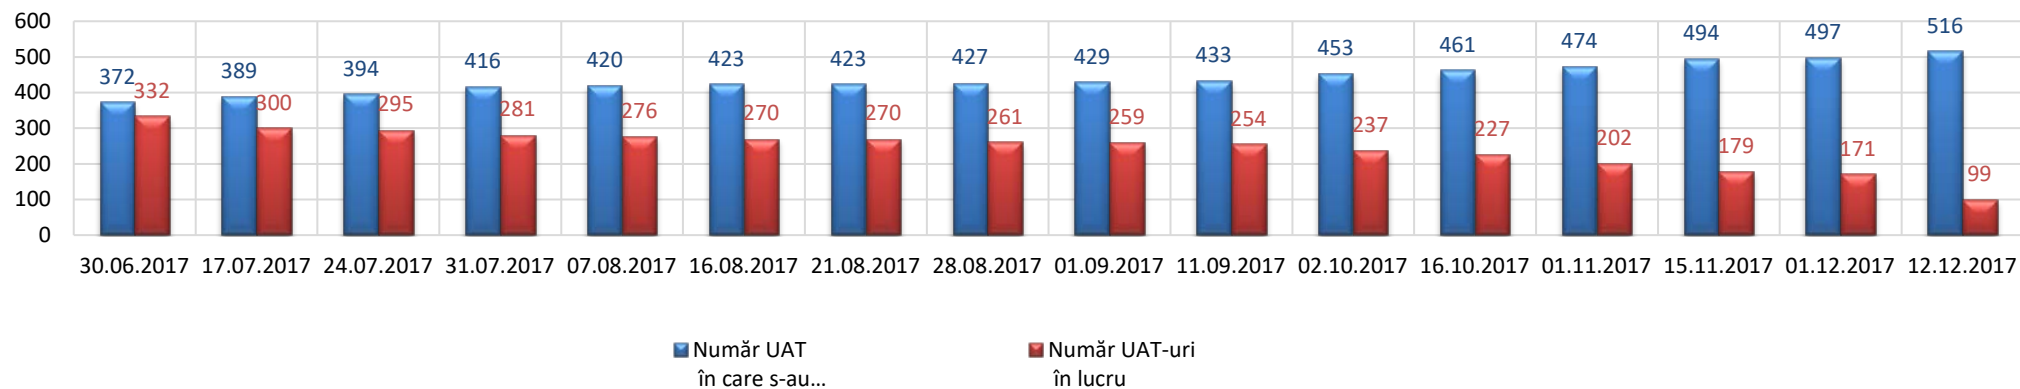

UAT-uri - Finanțarea 2016