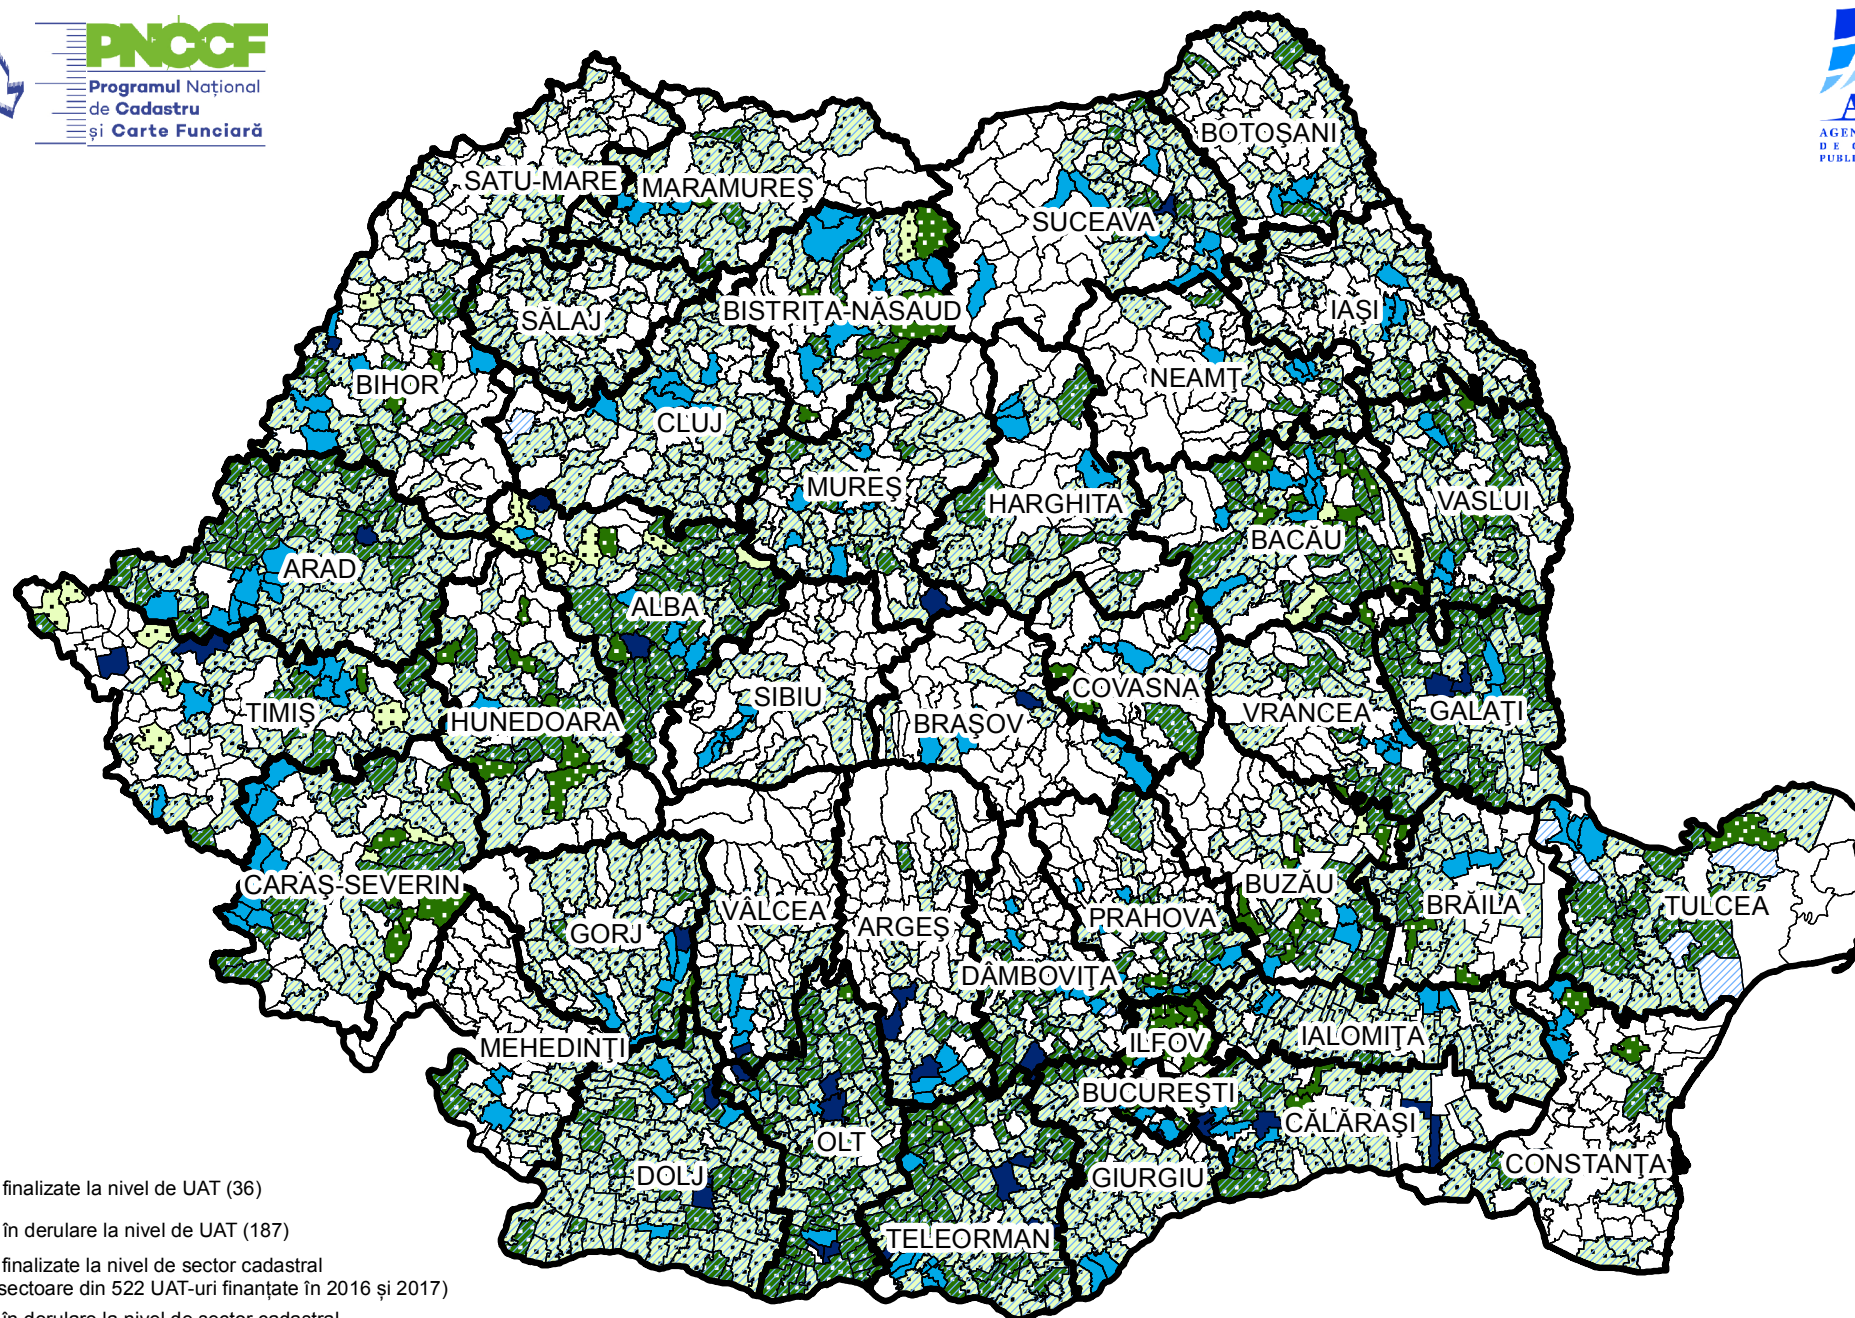

Stadiul PNCCF la 12.12.2017

Legendă

- Lucrări finalizate la nivel de UAT (36)
- Lucrări în derulare la nivel de UAT (187)
- Lucrări finalizate la nivel de sector cadastral
(1.258 sectoare din 522 UAT-uri finanțate în 2016 și 2017)
- Lucrări în derulare la nivel de sector cadastral
(15.302 sectoare din 1.774 UAT-uri finanțate în 2016 și 2017)
- Contracte de prestări servicii, semnate de 1.686 UAT-uri în exercițiul financiar 2017 (1.919)

Din totalul de 3181 UAT- uri din România, până la această dată au fost finalizate lucrări de înregistrare sistematică în:

- **36** UAT-uri
- **18** județe
- **365.937** imobile
- **243.619,07** ha

II. LUCRĂRI ÎN DERULARE LA NIVEL DE UAT