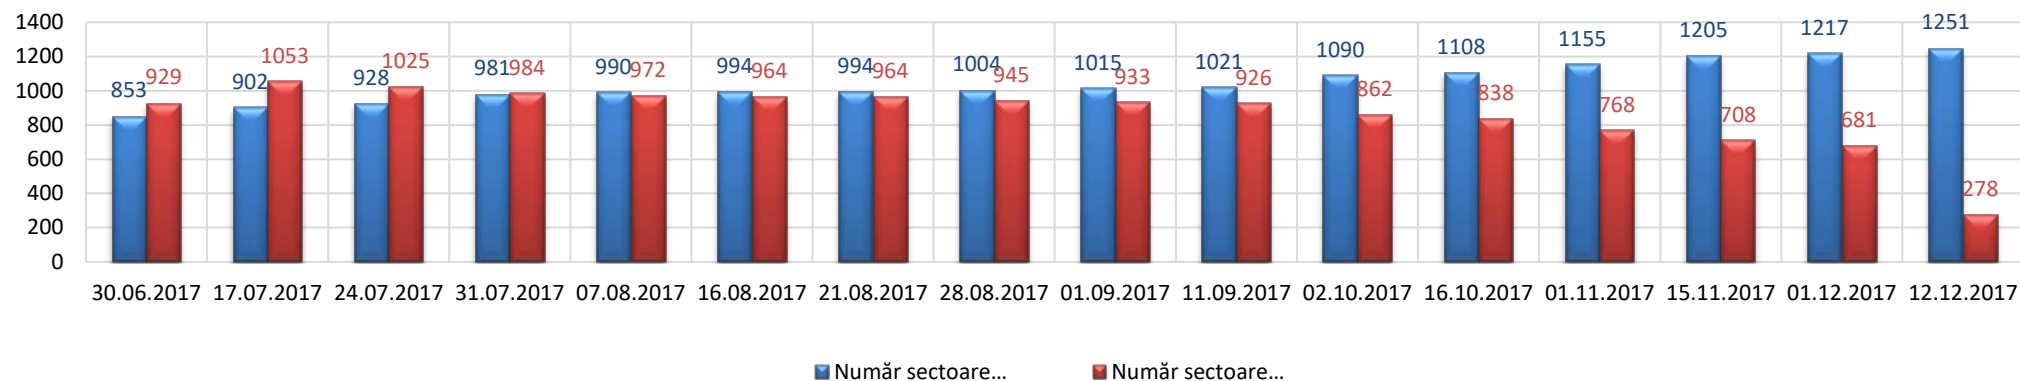

**Număr cărți
funciare deschise - Finanțarea 2016**

Sectoare - Finanțarea 2016