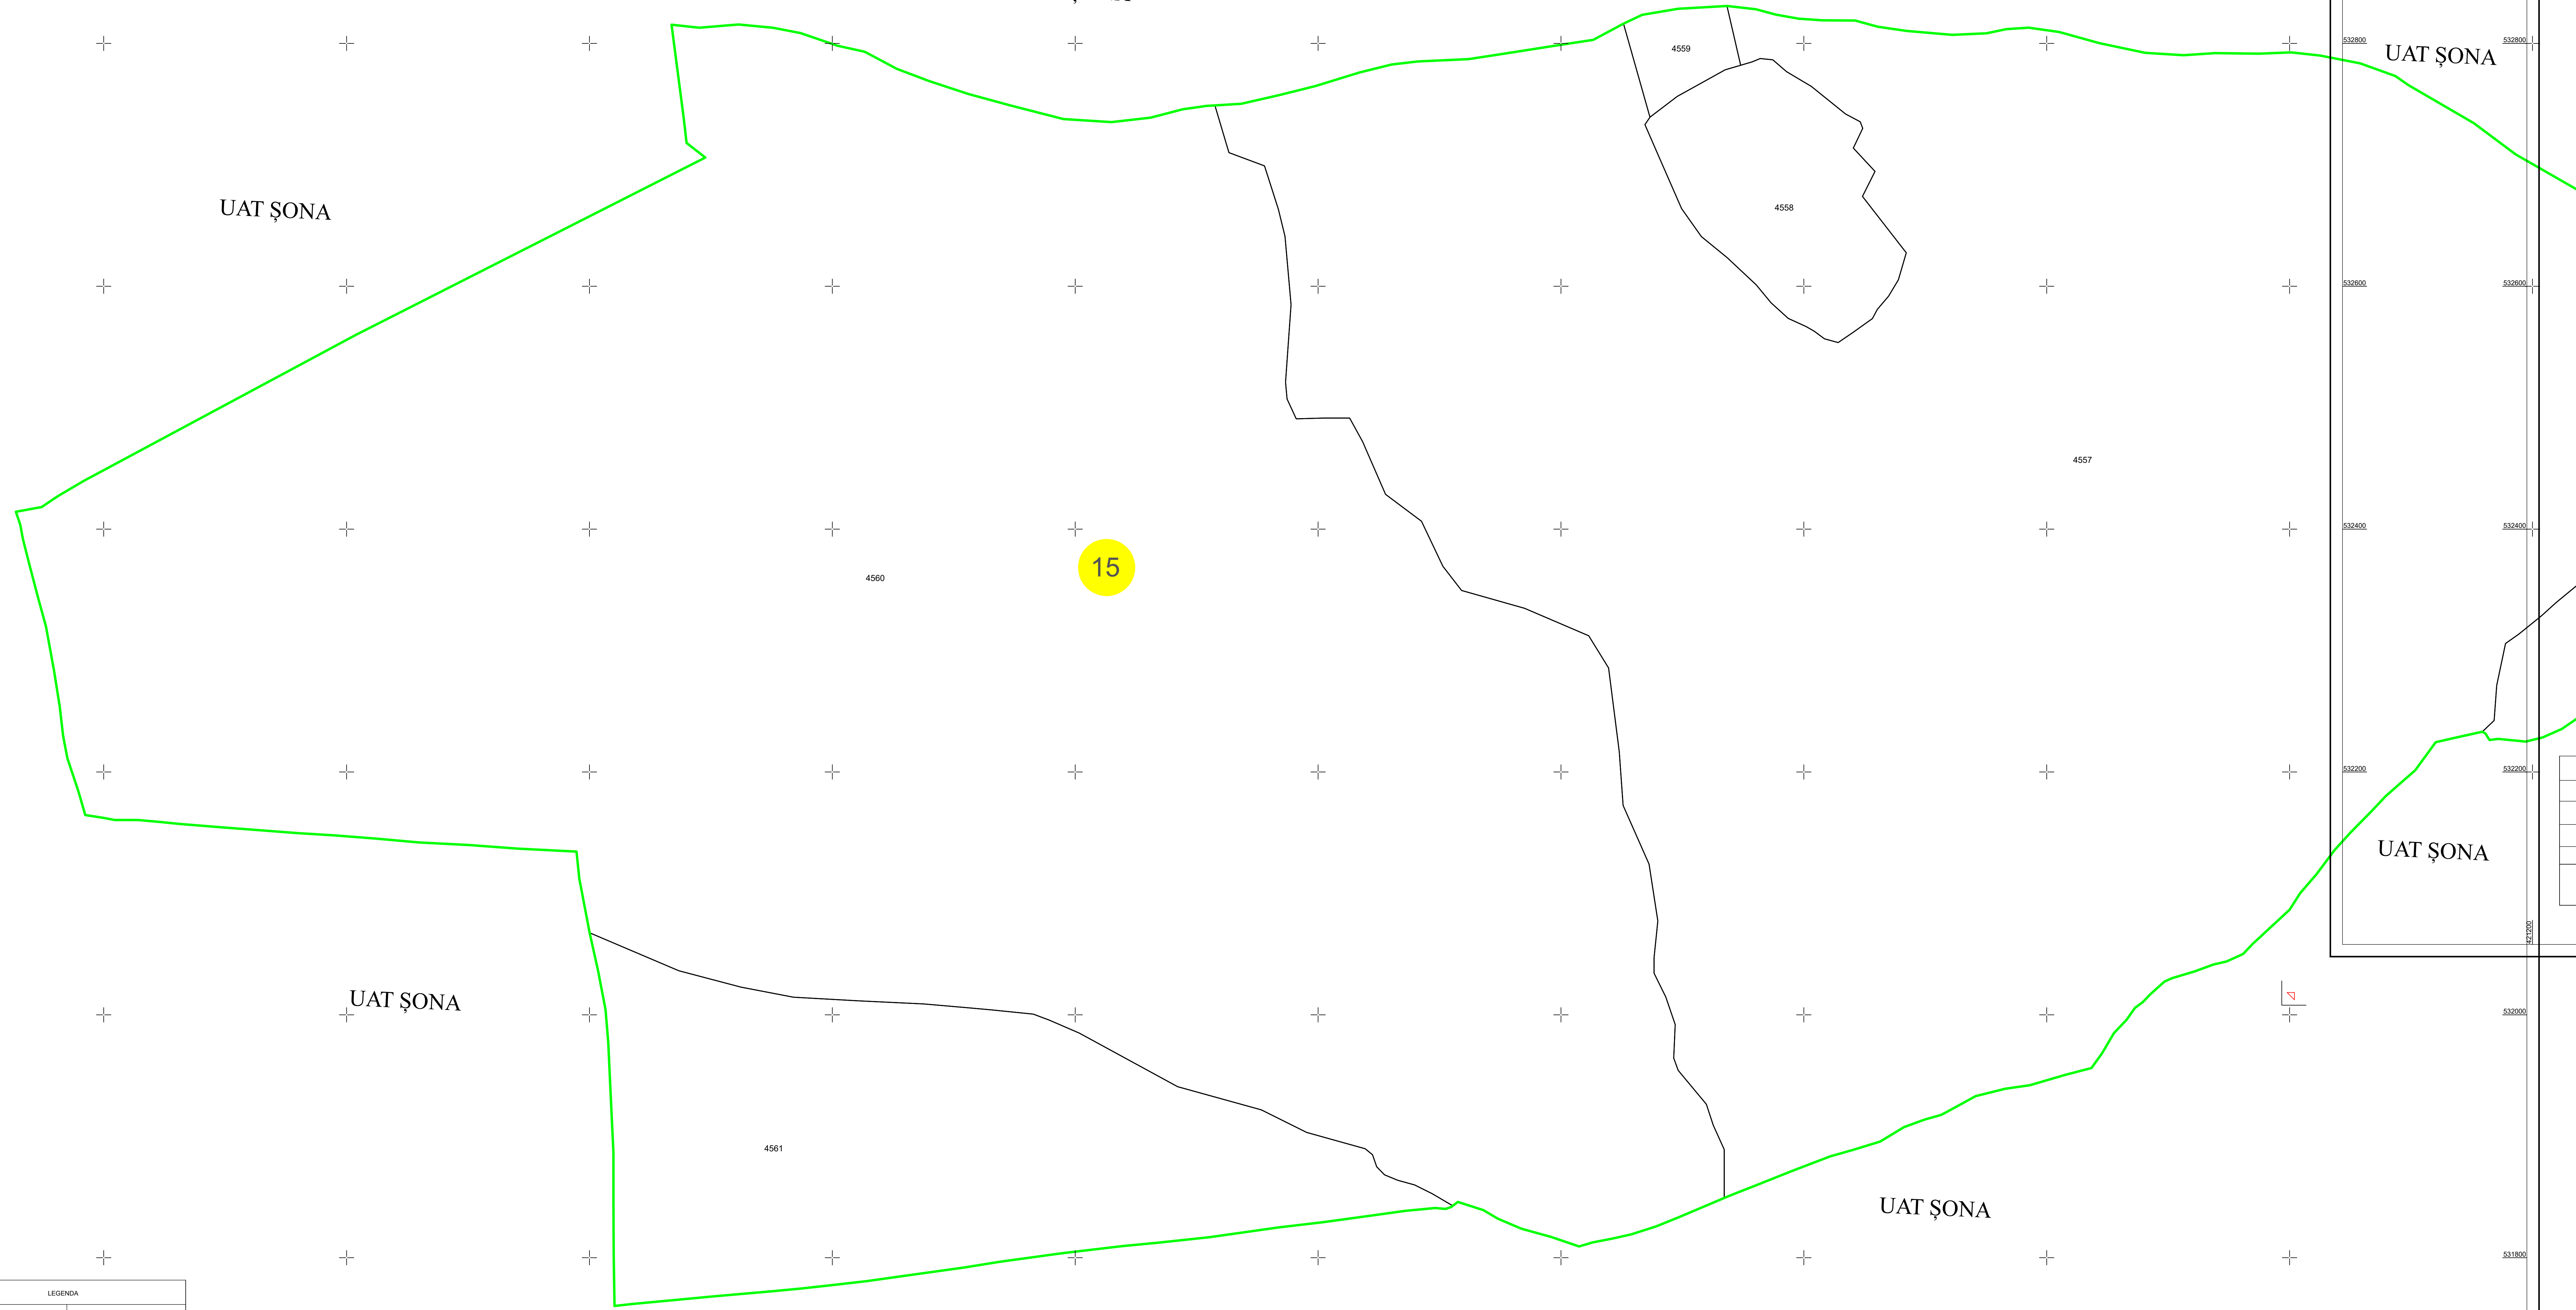

PLANȘA 1

PLAN CADASTRAL
UAT-ȘONA - JUDEȚUL ALBA
SECTOR 15
SCARA 1:2000
Sistem de proiecție Stereografică 1970
SPRE PUBLICARE

RACORD PLANȘA 1 LA PLANȘA 2

LEGENDA	
4561	ID IMOBIL
—	CONTUR IMOBIL
—	CONTUR DRUM
—	CONTUR SECTOR
15	NUMAR SECTOR