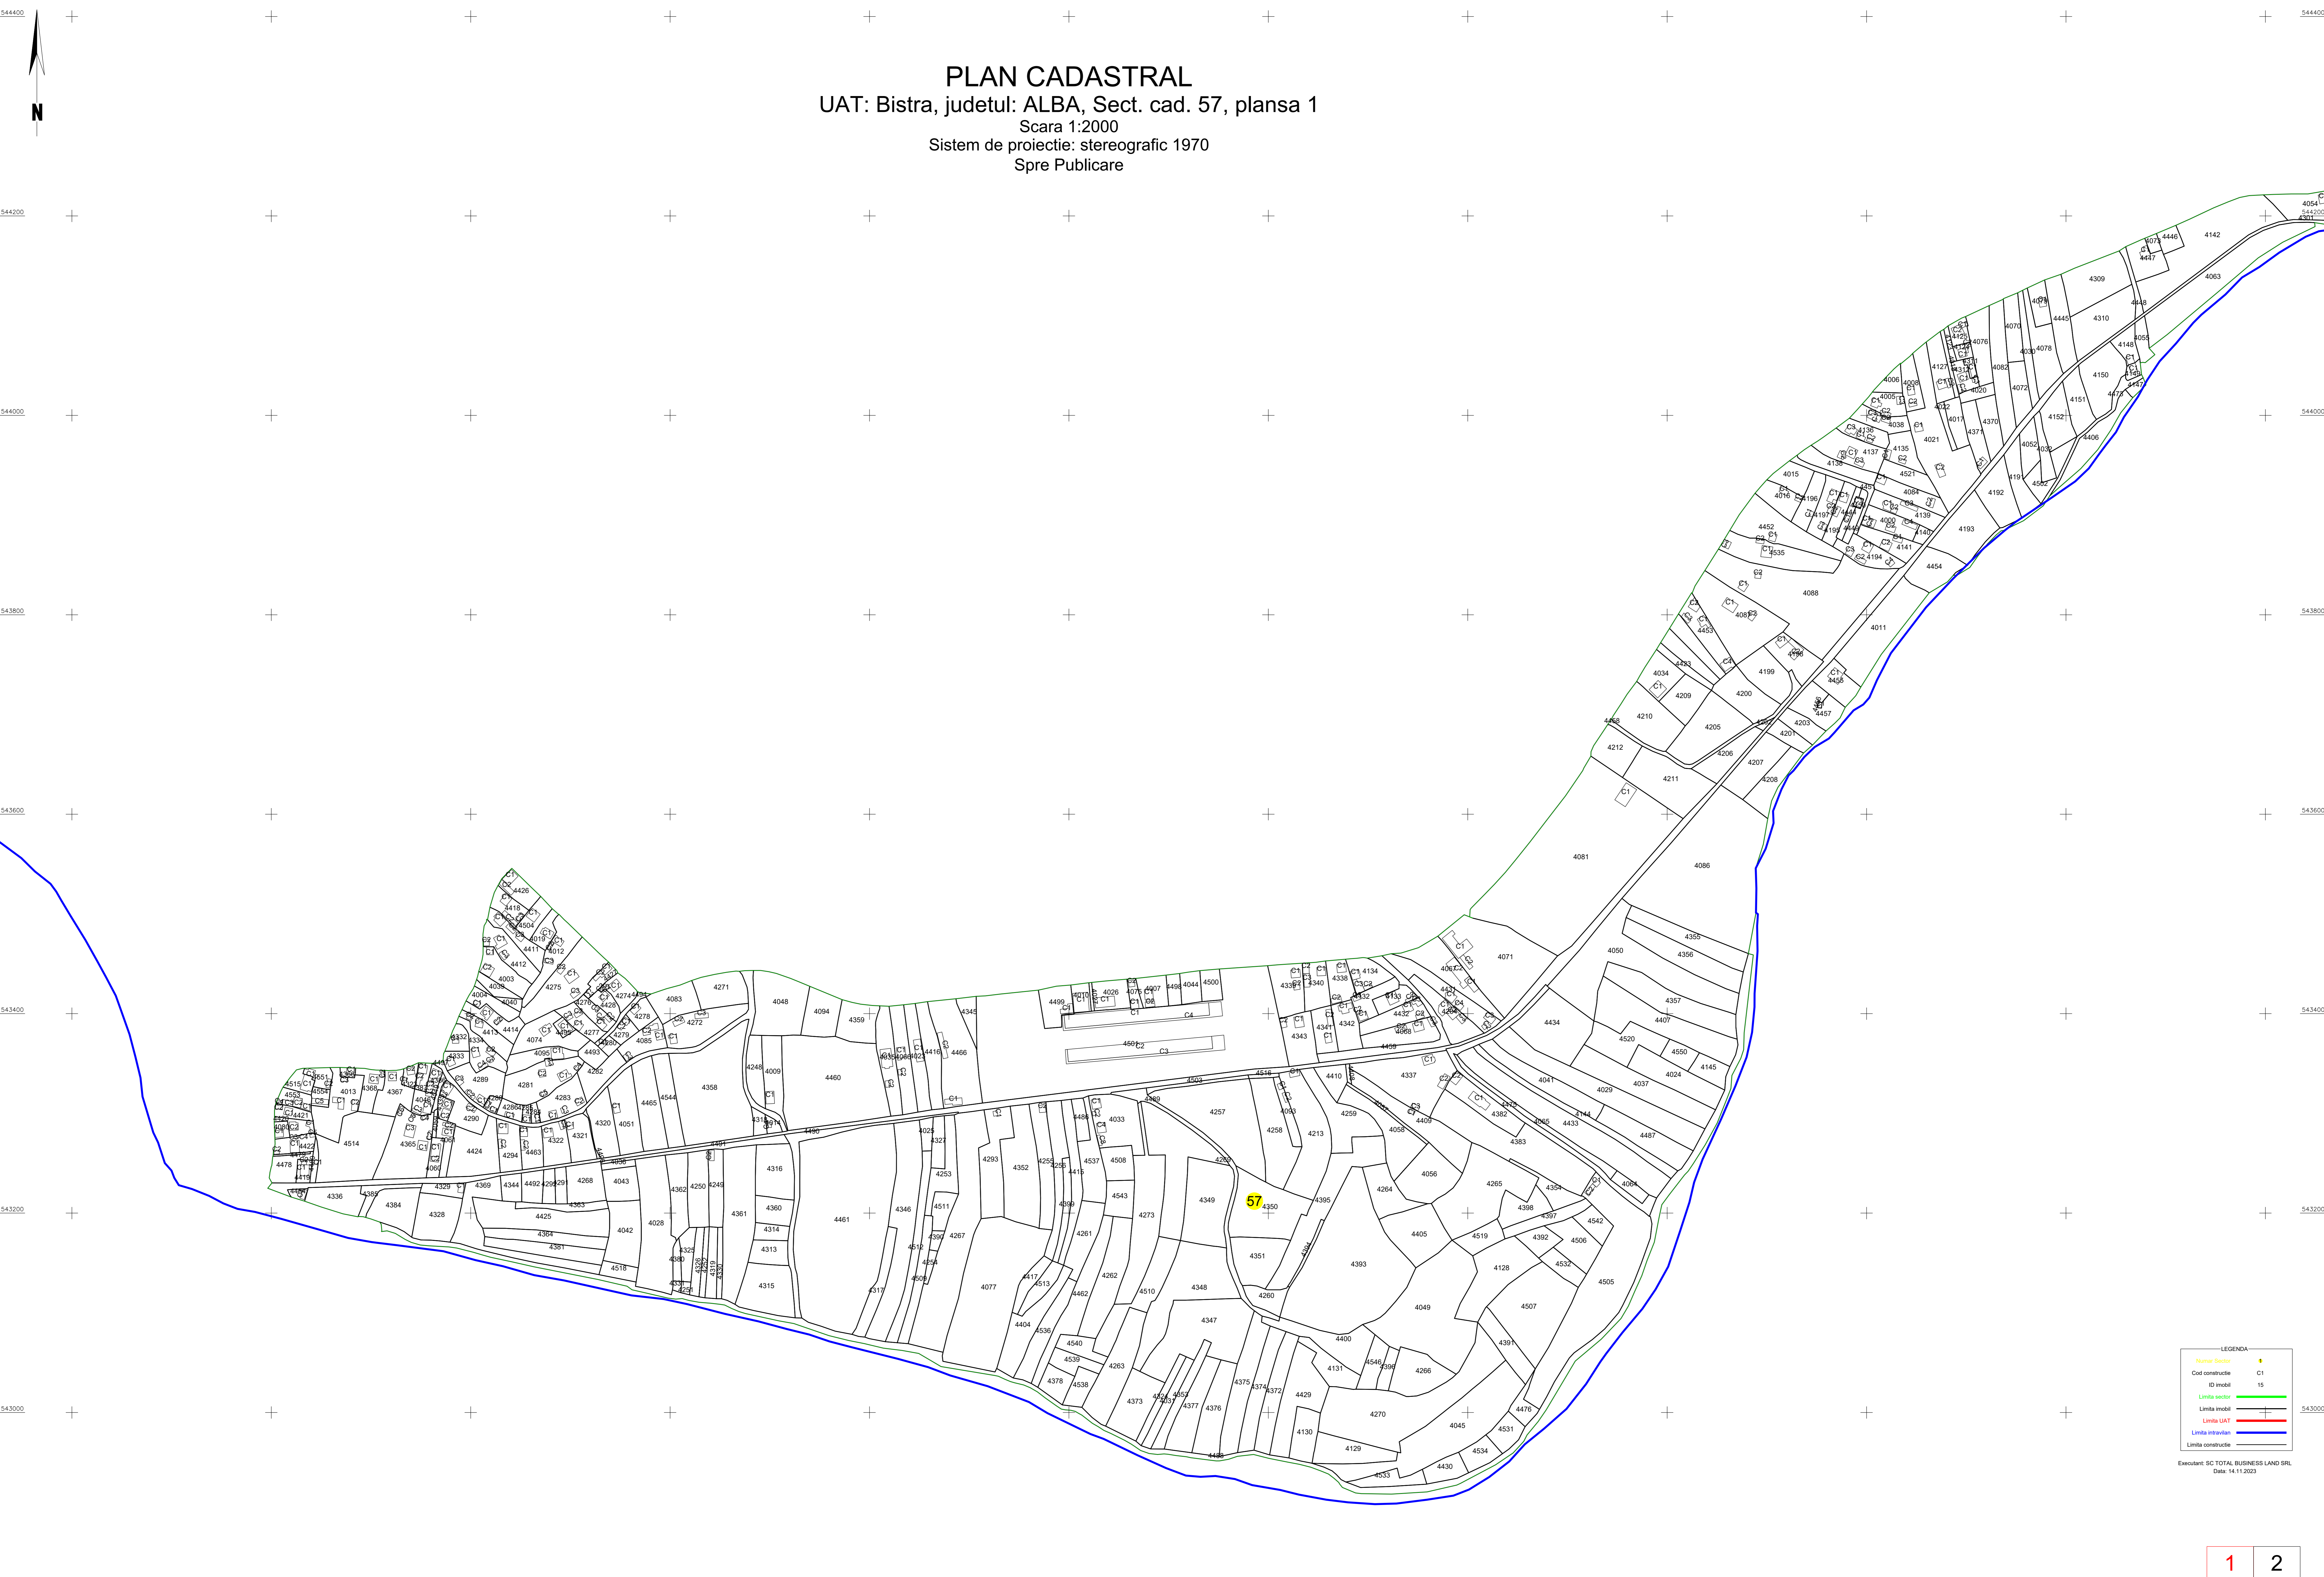

PLAN CADASTRAL
UAT: Bistra, judetul: ALBA, Sect. cad. 57, plansa 1
Scara 1:2000
Sistem de proiectie: stereografic 1970
Spre Publicare

LEGENDA

Numar Folie	■
Cod constructie	C1
ID mobil	15
Limita sector	—
Limita mobil	—
Limita UAT	—
Limita intravilan	—
Limita constructie	—

Executant: SC TOTAL BUSINESS LAND SRL
Data: 14.11.2023