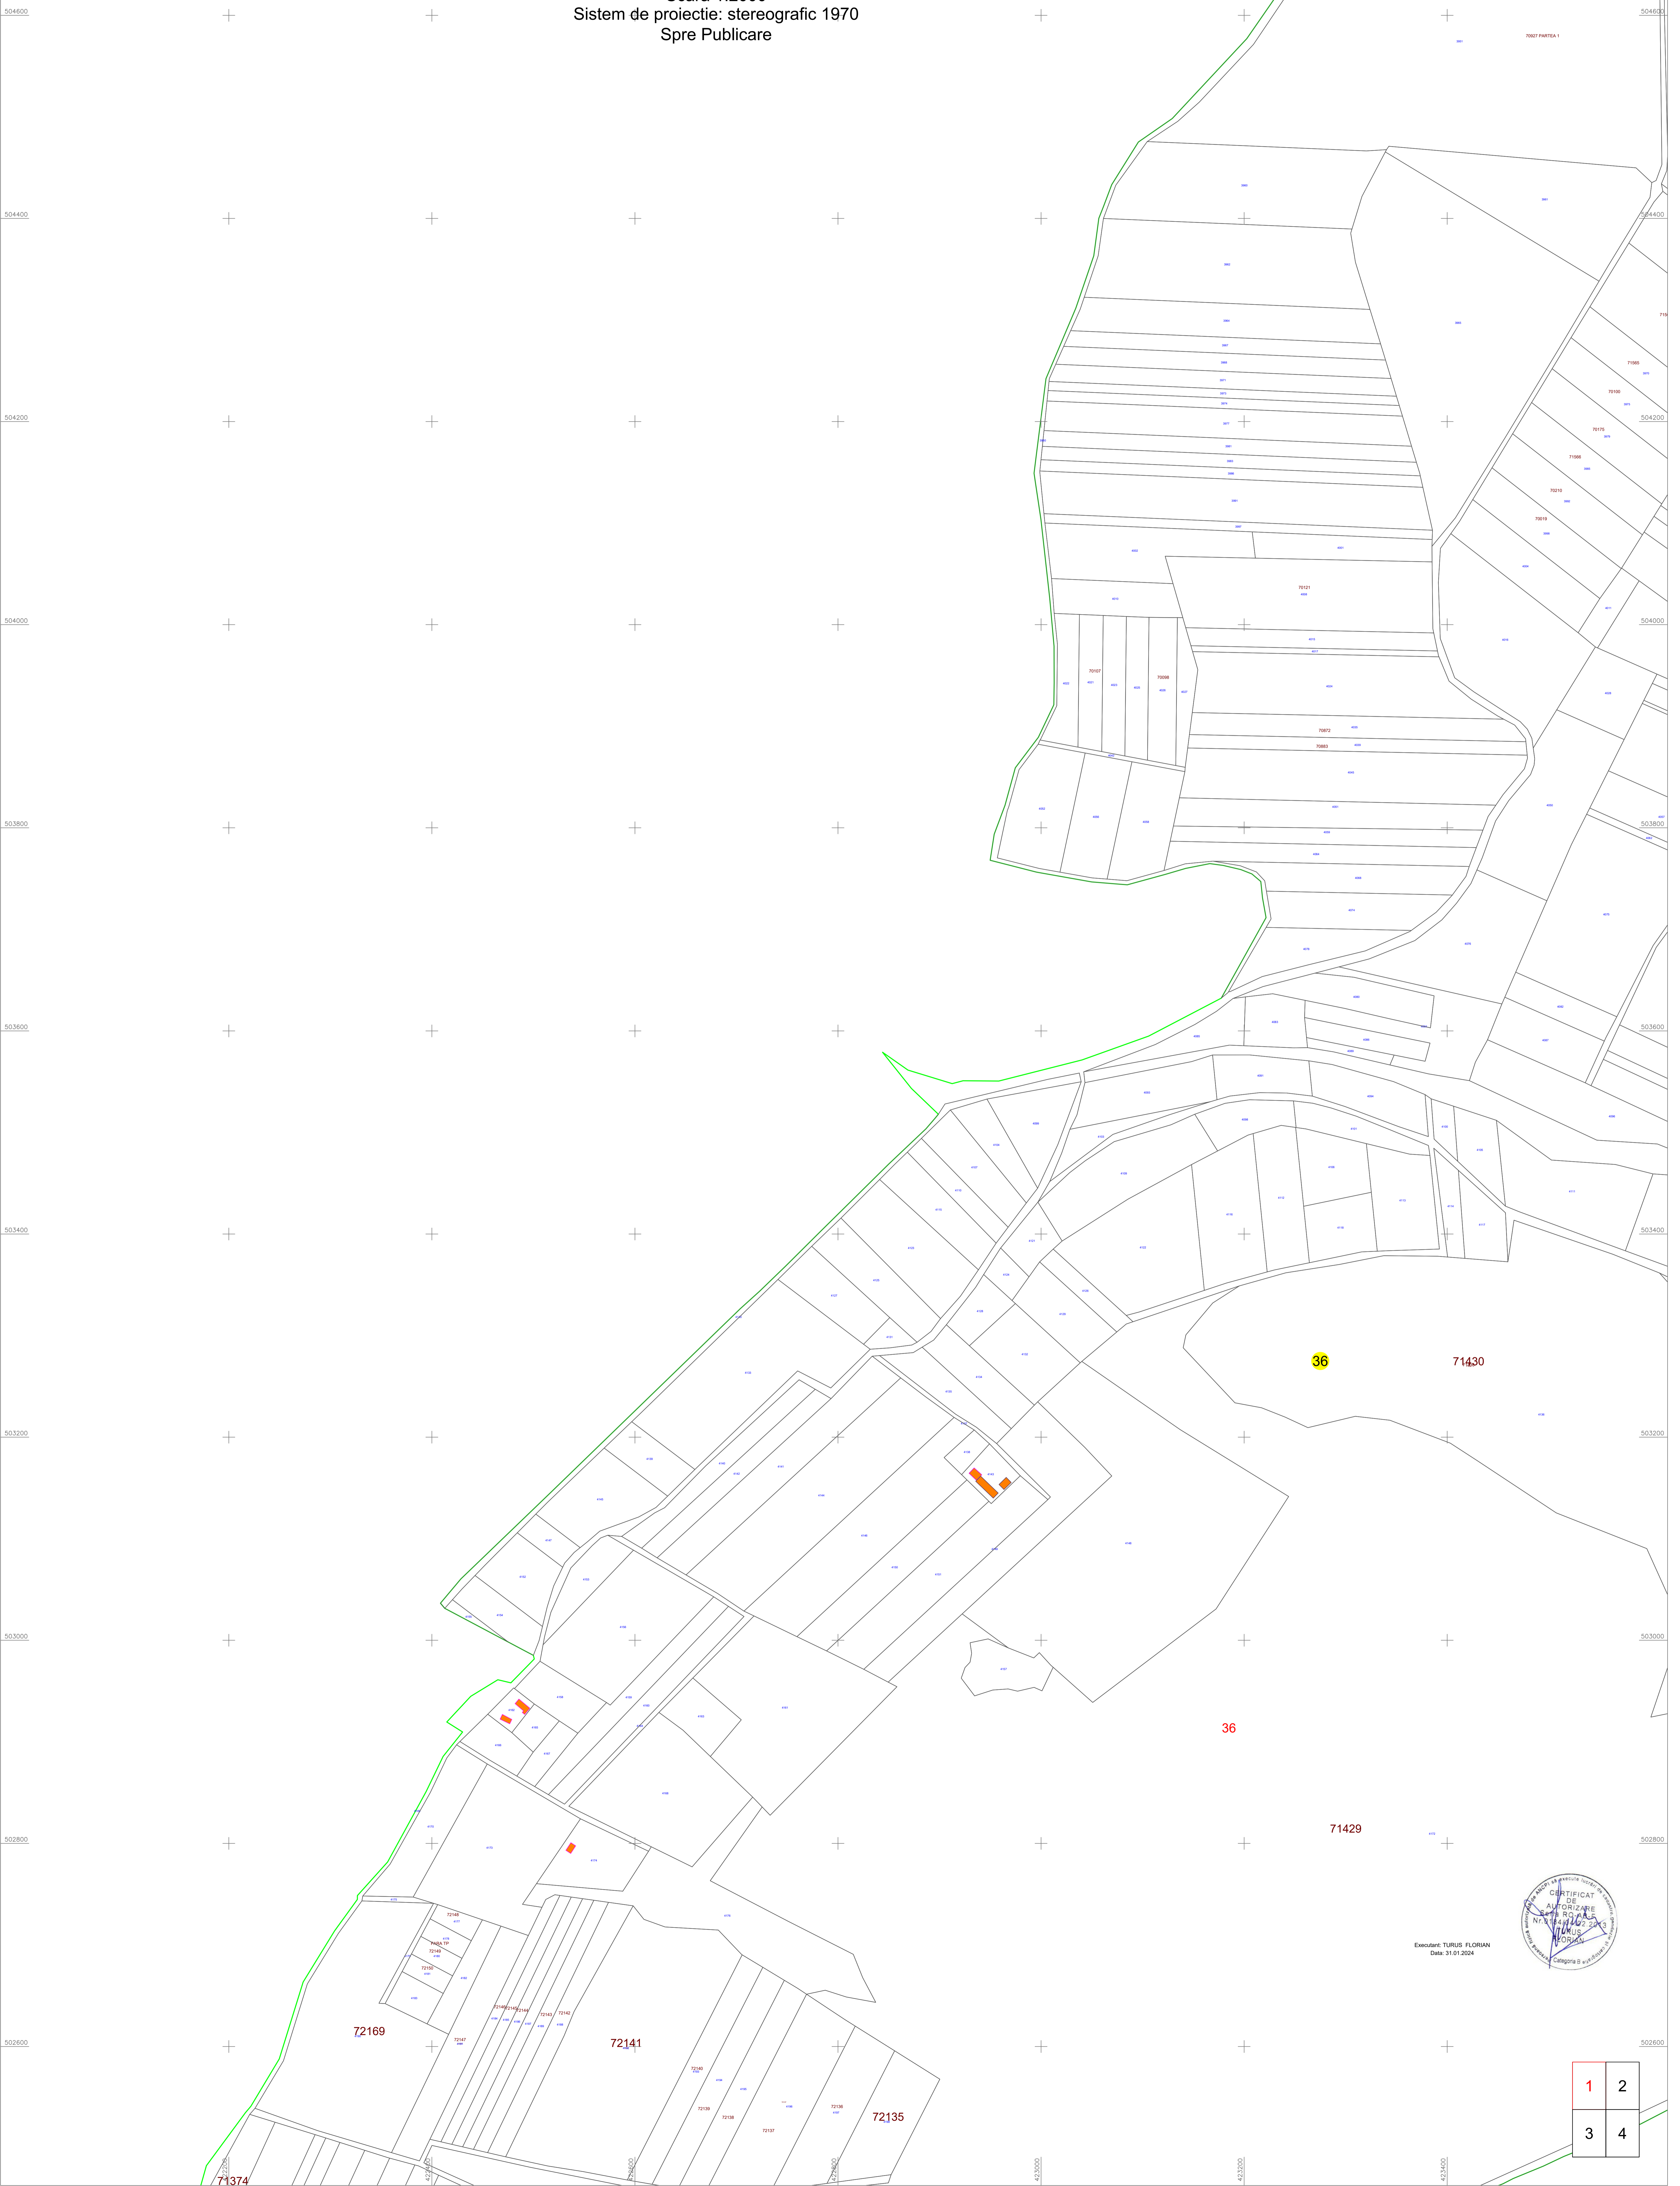

PLAN CADASTRAL
UAT: Cenade, judetul: ALBA, Sect. cad. 36, plansa 1
Scara 1:2000
Sistem de proiectie: stereografic 1970
Spre Publicare

Executant: TURBIS FLORIAN
Data: 31.01.2024

1	2
3	4