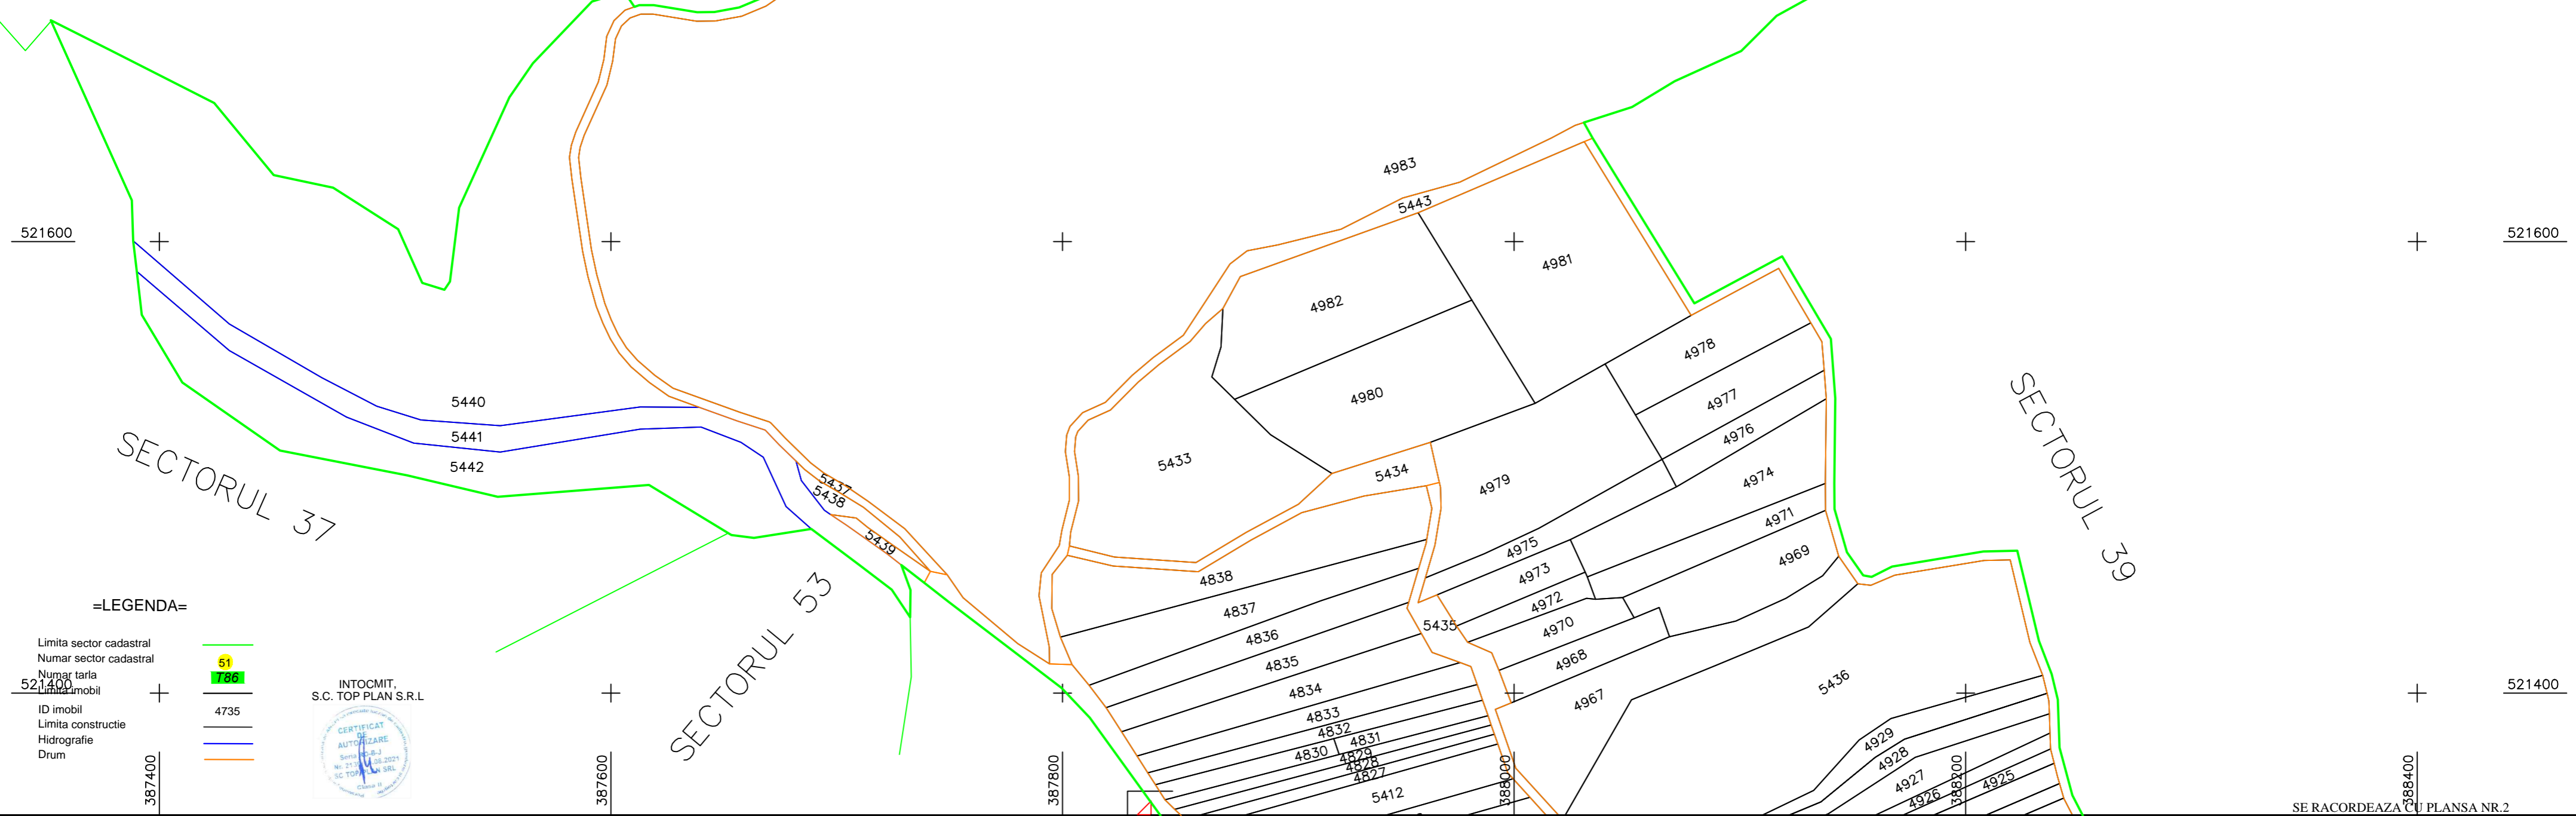

PLAN CADASTRAL
U.A.T. CRICAU, JUDETUL ALBA

Sector 51
Scara 1:2000
Sistem de proiectie STEREO 70
COPIE SPRE PUBLICARE
Plansa nr. 1

387400 387600 387800 388000 388200

SECTORUL 38

521800 521600 521400

=LEGENDA=

- Limita sector cadastral
- Numar sector cadastral
- Numar tarla
- Limita mobil
- ID imobil
- Limita constructie
- Hidrografie
- Drum