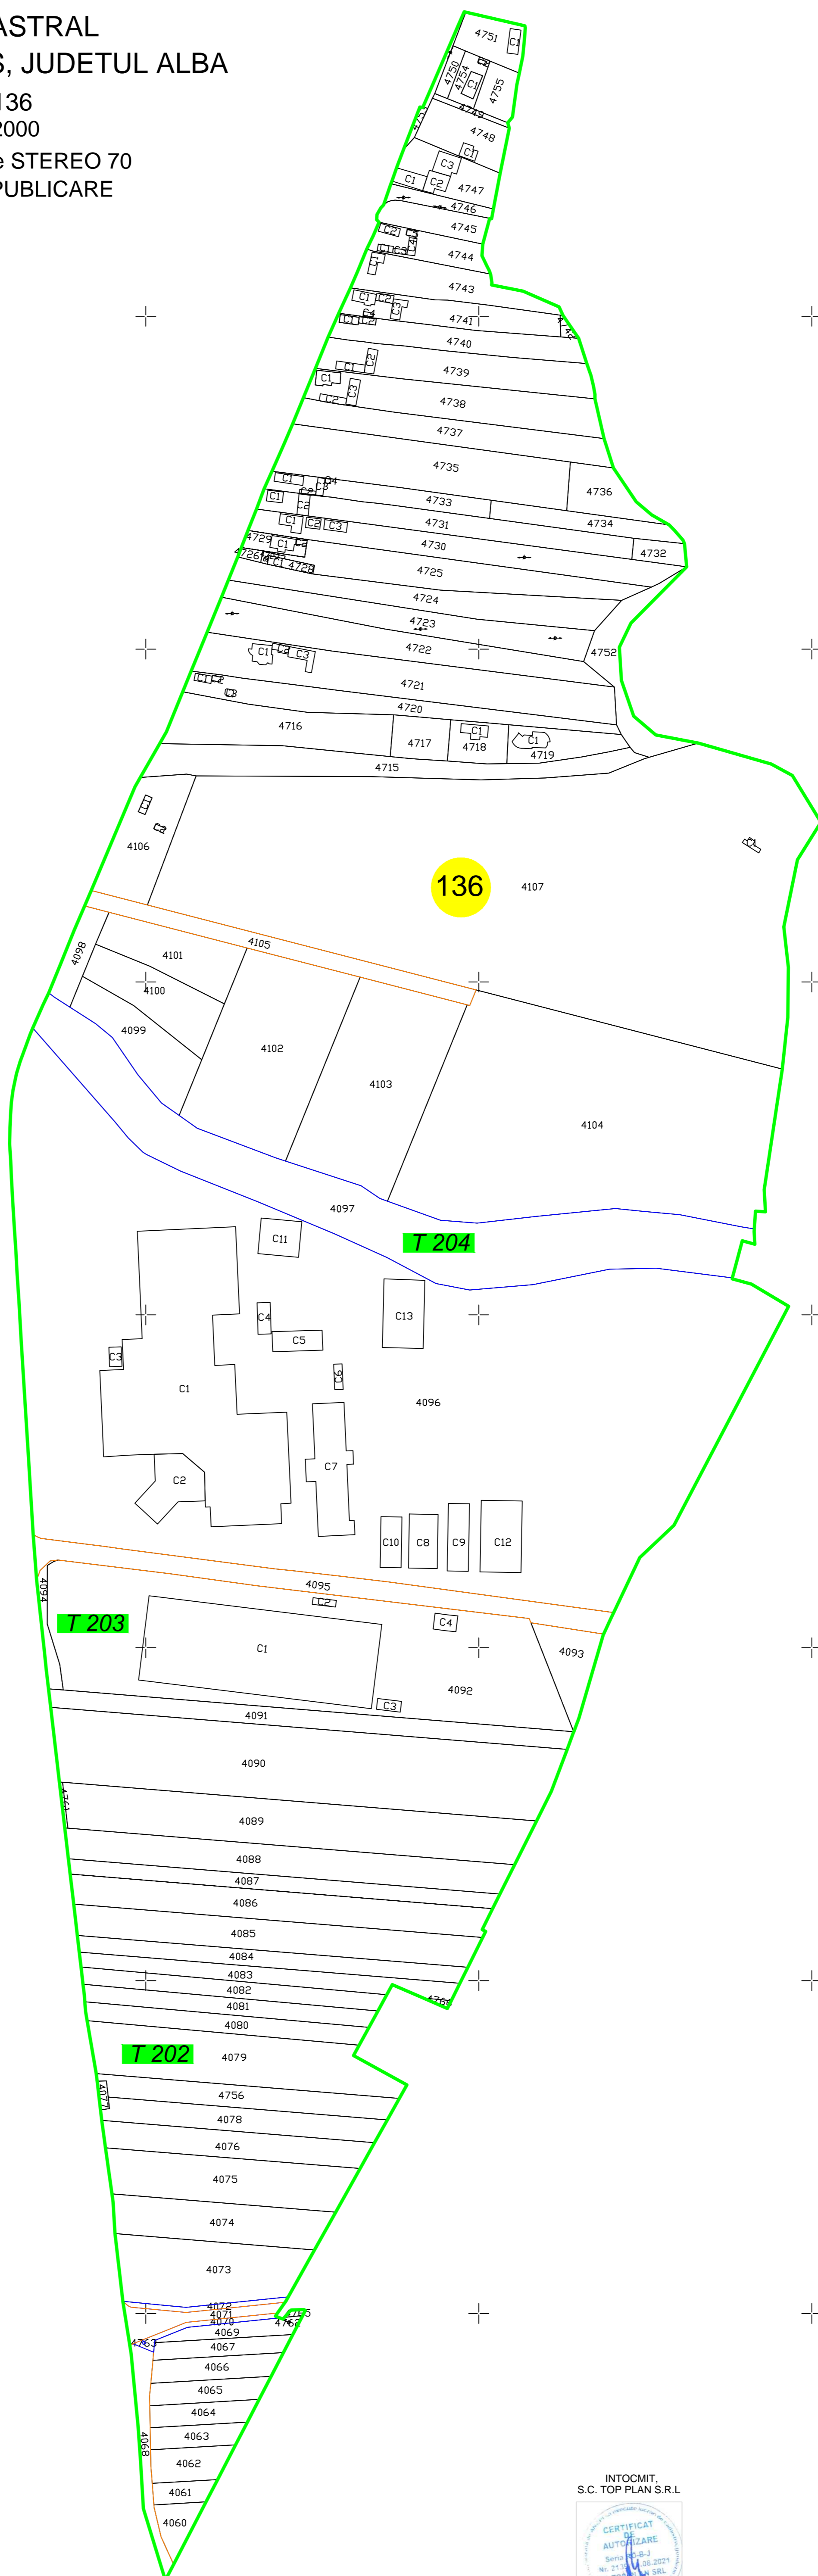

PLAN CADASTRAL
U.A.T. GALDA DE JOS, JUDETUL ALBA

Sector 136
Scara 1:2000
Sistem de proiectie STEREO 70
COPIE SPRE PUBLICARE

=LEGENDA=

- Limita UAT —
- Limita intravilan —
- Denumire intravilan —
- Limita sector cadastral —
- Numar sector cadastral 147
- Numar tarla T 188
- Limita imobil
- ID imobil
- Limita constructie
- Hidrografie —
- Drumuri —